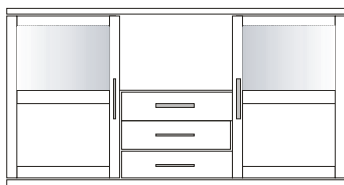

Nussbaum geölt

Nischenmaße:
iH/iB/iT= 45/60/36cm

BI-032S

Sideboard 2-trg.
3 Schub. 1+1 HB,
Schubladeninnenmaß:
iH/iB/iT= 11/56/33cm
H/B/T= 105/180/41cm

BE-161

Kernbuche geölt

Kernbuche lackiert

Wildeiche geölt

Wildeiche lackiert

Nussbaum geölt

Beleuchtung 2x LED