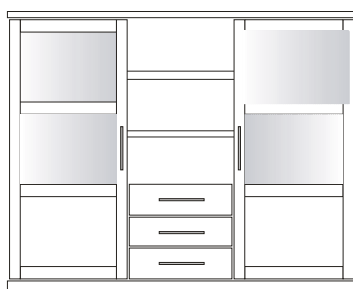

Kernbuche geölt

Kernbuche lackiert

Wildeiche geölt

Wildeiche lackiert

Nussbaum geölt

Beleuchtung 2x LED

BI-033S

Highboard 2-trg. 3 Schub.
1+1 GB, 4 HB,
Schubladeninnenmaß:
iH/iB/iT= 11/56/33cm
H/B/T= 150/180/41cm