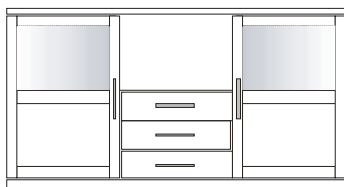

Wildeiche lackiert

**Nussbaum geölt**

Nischenmaße:  
iH/iB/iT= 45/60/36cm

**BI-032S**

Sideboard 2-trg.  
3 Schub. 1+1 HB,  
Schubladeninnenmaß:  
iH/iB/iT= 11/56/33cm  
H/B/T= 105/180/41cm

**BE-161**

**Kernbuche geölt**