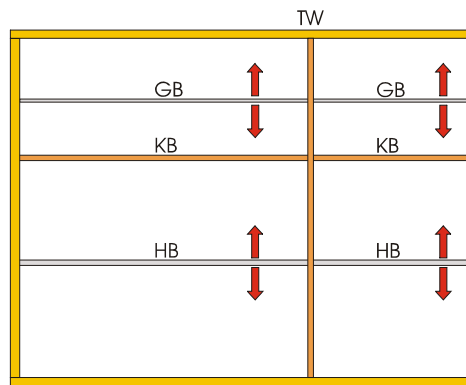

**HB-120**

Holzfachboden groß  
H/B/T= ca.116/36/1,5 cm  
(Vorne mit 5cm Blende)

**Kernbuche geölt**

Kernbuche lackiert

**Wildeiche geölt**

Wildeiche lackiert

**Nussbaum geölt**

Bitte geben Sie immer die Art.Nr.: des Modells an,  
für welches der Fachboden benötigt wird.

**(GB) Glasböden:** Verstellbar auf 3er Rasterbohrung im Abstand von 3cm. Auf Fachbodenträger aufliegend.

**(HB) Holzböden:** Verstellbar auf 3er Rasterbohrung im Abstand von 3cm. Auf Fachbodenträger aufliegend.