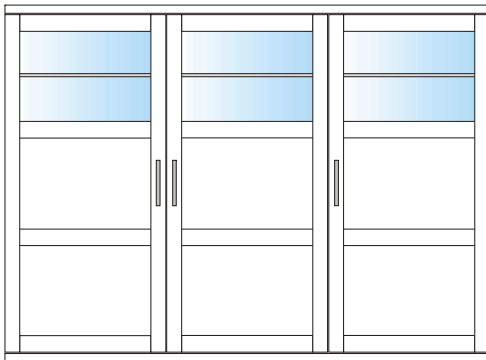

**HB-120**

Holzfachboden groß  
H/B/T= ca.116/36/1,5 cm  
(Vorne mit 5cm Blende)

**Kernbuche geölt**

Kernbuche lackiert

**Wildeiche geölt**

Wildeiche lackiert

**Nussbaum geölt**

Bitte geben Sie immer die Art.Nr.: des Modells an,  
für welches der Fachboden benötigt wird.