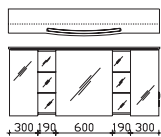

Höhe	Breite	Tiefe	Bestell-Text	Anschlag	Korpusausführung
719	1580	160	CT-S3D8-1573-16-LA		Comfort N
719	1580	160	CT-S3D8-1573-16-RA		Comfort N
719	1580	160	CT-S3D8-1573-16-UN		Comfort N

Spiegelschrank
inkl. LED-Beleuchtung in den Türen, und Effektlcht nach hinten, 12V LED, LM LED, 13,5W
3 Drehtüren, einfach verspiegelt, 6 Glaseinlegeböden, Schalter/Steckdose
Anschlag von links: R L L