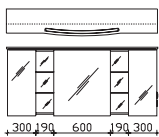

Höhe	Breite	Tiefe	Bestell-Text	Anschlag	Korpusausführung
719	1580	160	CT-S3D8-1573-16-LA		Comfort N
719	1580	160	CT-S3D8-1573-16-RA		Comfort N
719	1580	160	CT-S3D8-1573-16-UN		Comfort N

Spiegelschrank
inkl. LED-Beleuchtung in den Türen, und Effektlcht nach hinten, 12V LED, LM LED, 13,5W
3 Drehtüren, einfach verspiegelt, 6 Glaseinlegeböden, Schalter/Steckdose
Anschlag von links: R L L