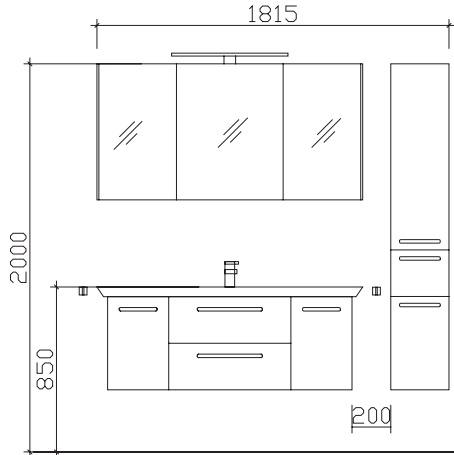

Änderungen und Irrtümer vorbehalten!

pelipal

MADE IN GERMANY

CONTEA

Block:

Maß in mm:
1370/300

Front: Stahlgrau Metallic
 Korpusfarbe: Stahlgrau
 Akzentfarbe: /
 Korpusausführung: Comfort N
 Schubkasten: Metallzarge mit Softeinzug
 WT-Plattenfarbe: /
 Stollenfarbe: /
 Griff/Knopf: B2
 Montage: wandhängend
 Archiv-Nr.: 1-CT-F40-1-RET-UB