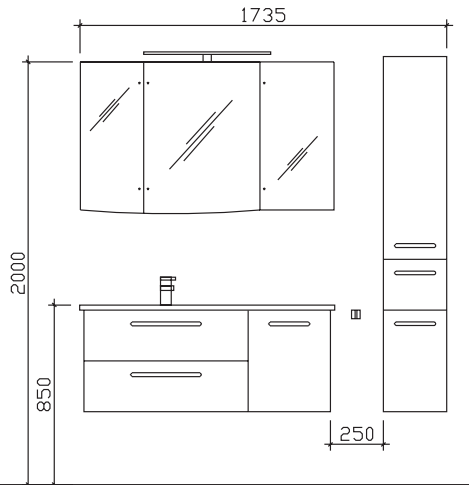

Änderungen und Irrtümer vorbehalten!

pelipal

MADE IN GERMANY

CONTEA

Block:

Maß in mm:
300/1200

Front: Eiche Weiß quer Nachbildung
 Korpusfarbe: Eiche Weiß quer Nachbildung
 Akzentfarbe: /
 Korpusausführung: Comfort N
 Schubkasten: Metallzarge mit Softeinzug
 WT-Plattenfarbe: /
 Stollenfarbe: /
 Griff/Knopf: B2
 Montage: Wandhängend
 Archiv-Nr.: 1-CT-F45-1