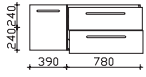

Unterbau 1190 mm / 1248 mm

Waschtischunterschrank

1 Drehtür, 2 Auszüge, 1 Glasboden rechts

mit TSS-FACHT-343 SET 1 kombinierbar 2 Sets möglich!

Höhe	Breite	Tiefe	Bestell-Text	Anschlag	Korpusausführung
480	1170	495	CT-WU03-1148-R-50		Comfort N

Kosmetikeinsatz

Kunststoff grau, 2-teilig, (Breite je 130 mm)
optional für Schubkästen in Waschtischunterschrank

für Korpusqualität Comfort N