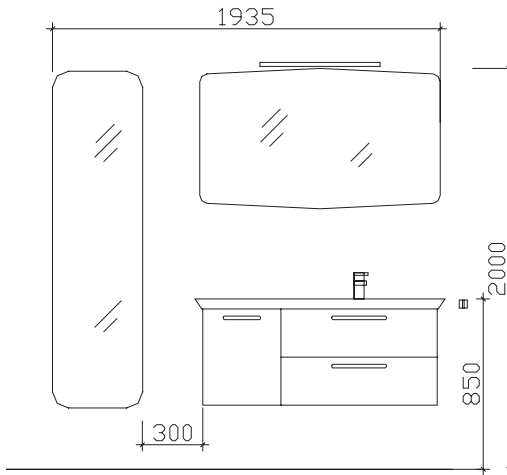

Änderungen und Irrtümer vorbehalten!

pelipal

MADE IN GERMANY

CONTEA

Block:

Maß in mm:
450/1248

Front: Sanremo Eiche Terra quer Nachbildung
 Korpusfarbe: Sanremo Eiche Terra quer Nachbildung
 Akzentfarbe: /
 Korpusausführung: Comfort N
 Schubkasten: Metallzarge mit Softeinzug
 WT-Plattenfarbe: /
 Stollenfarbe: /
 Griff/Knopf: B2
 Montage: wandhängend
 Archiv-Nr.: 1-CT-F37-1-RET