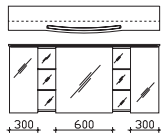

Höhe	Breite	Tiefe	Bestell-Text	Anschlag	Korpusausführung
730	1580	160	CT-S3D7-1573-16		Comfort N

Spiegelschrank
inkl. LED-Beleuchtung im Kranz, 12V LED, LM LED, 15W
Kranzbreite: 1600 mm, Kranztiefe: 285 mm
3 Drehtüren, doppelt verspiegelt, 2 offene Fächer, inkl. verspiegelter Rückwand
mit 4 beleuchteten Glaseinlegeböden, 6 Glaseinlegeböden
Schalter/Steckdose von außen steuerbar
Wählbare Modul Positionen:
rechts außen (RA), links außen (LA) oder unten (UN)
Anschlag von links: L L R