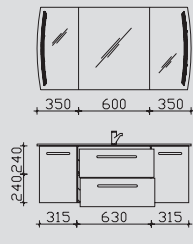

CT-S3E23-1370-17
BME006M13001
CT-WU08-1248-50

3.10