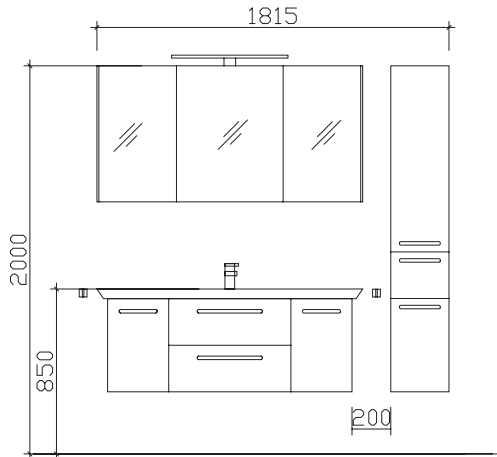

Änderungen und Irrtümer vorbehalten!

pelipal

MADE IN GERMANY

CONTEA

Block:

Maß in mm:
1370/300

Front: Stahlgrau Metallic
 Korpusfarbe: Stahlgrau
 Akzentfarbe: /
 Korpusausführung: Comfort N
 Schubkasten: Metallzarge mit Softeinzug
 WT-Plattenfarbe: /
 Stollenfarbe: /
 Griff/Knopf: B2
 Montage: wandhängend
 Archiv-Nr.: 1-CT-F40-1-RET-UB