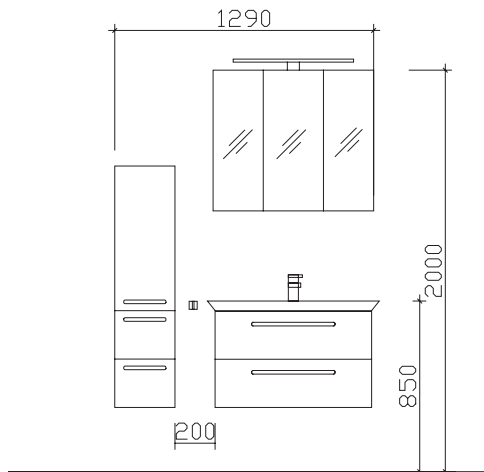

Alle Leuchten/elektrischen Komponenten dürfen nur in Kombination mit Produkten des Kataloges betrieben werden!

pelipal

MADE IN GERMANY

CONTEA

Block:

Maß in mm:
300/856

- Front: Graphit Struktur quer Nachbildung
- Korpusfarbe: Graphit Struktur quer Nachbildung
- Akzentfarbe: /
- Korpusausführung: Comfort N
- Schubkasten: Metallzarge mit Softeinzug
- WT-Plattenfarbe: /
- Stollenfarbe: /
- Griff/Knopf: B2
- Montage: wandhängend
- Archiv-Nr.: 1-CT-F38-1-RET-UB