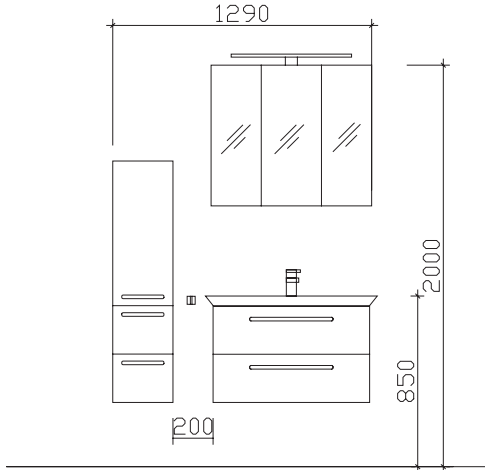

Alle Leuchten/elektrischen Komponenten dürfen nur in Kombination mit Produkten des Kataloges betrieben werden!

pelipal

MADE IN GERMANY

CONTEA

Block:

Maß in mm:
300/856

Front: Graphit Struktur quer Nachbildung
 Korpusfarbe: Graphit Struktur quer Nachbildung
 Akzentfarbe: /
 Korpusausführung: Comfort N
 Schubkasten: Metallzarge mit Softeinzug
 WT-Plattenfarbe: /
 Stollenfarbe: /
 Griff/Knopf: B2
 Montage: wandhängend
 Archiv-Nr.: 1-CT-F38-1-RET-UB