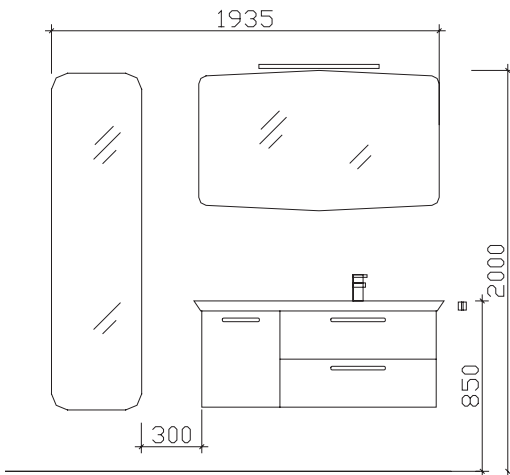

Änderungen und Irrtümer vorbehalten!

pelipal

MADE IN GERMANY

CONTEA

Block:

Maß in mm:
450/1248

Front: Sanremo Eiche Terra quer Nachbildung
 Korpusfarbe: Sanremo Eiche Terra quer Nachbildung
 Akzentfarbe: /
 Korpusausführung: Comfort N
 Schubkasten: Metallzarge mit Softeinzug
 WT-Plattenfarbe: /
 Stollenfarbe: /
 Griff/Knopf: B2
 Montage: wandhängend
 Archiv-Nr.: 1-CT-F37-1-RET