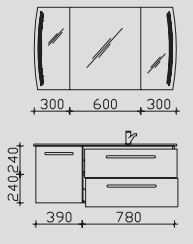

CT-S3E23-1270-17
BRE006M12001
CT-WU03-1148-R-50

4.9