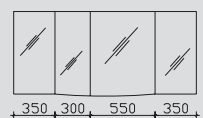

5.10

SEAE00115
BME006M15901
CT-WU08-1548-50