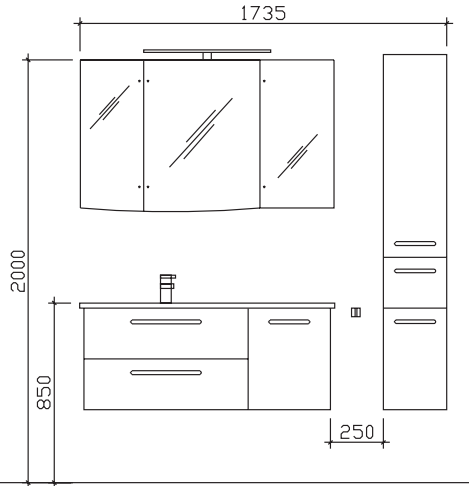

Änderungen und Irrtümer vorbehalten!

pelipal

MADE IN GERMANY

CONTEA

Block:

Maß in mm:
300/1200

- Front: Eiche Weiß quer Nachbildung
- Korpusfarbe: Eiche Weiß quer Nachbildung
- Akzentfarbe: /
- Korpusausführung: Comfort N
- Schubkasten: Metallzarge mit Softeinzug
- WT-Plattenfarbe: /
- Stollenfarbe: /
- Griff/Knopf: B2
- Montage: Wandhängend
- Archiv-Nr.: 1-CT-F45-1