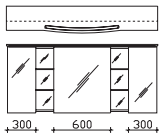

Höhe	Breite	Tiefe	Bestell-Text	Anschlag	Korpusausführung
730	1580	160	CT-S3D7-1573-16		Comfort N

Spiegelschrank
inkl. LED-Beleuchtung im Kranz, 12V LED, LM LED, 15W
Kranzbreite: 1600 mm, Kranztiefe: 285 mm
3 Drehtüren, doppelt verspiegelt, 2 offene Fächer, inkl. verspiegelter Rückwand
mit 4 beleuchteten Glaseinlegeböden, 6 Glaseinlegeböden
Schalter/Steckdose von außen steuerbar
Wählbare Modul Positionen:
rechts außen (RA), links außen (LA) oder unten (UN)
Anschlag von links: L L R