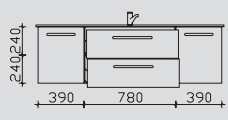

Kombinationsbeispiele

Waschtisch 1580 mm

5.7

CT-SP-1570
BME006M15901
CT-WU08-1548-50

5.8

CT-S3D7-1573-16
BME006M15901
CT-WU08-1548-50

5.9

CT-S3E23-1670-17
BME006M15901
CT-WU08-1548-50

5.10

SEAE00115
BME006M15901
CT-WU08-1548-50