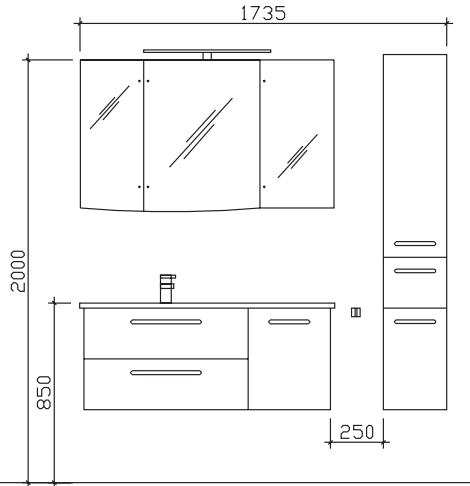

Block:

Maß in mm:
300/1200

Front: Eiche Weiß quer Nachbildung
Korpusfarbe: Eiche Weiß quer Nachbildung
Akzentfarbe: /
Korpusausführung: Comfort N
Schubkasten: Metallzarge mit Softeinzug
WT-Plattenfarbe: /
Stollenfarbe: /
Griff/Knopf: B2
Montage: Wandhängend
Archiv-Nr.: 1-CT-F45-1

Pos.	Stk.	Artikel-Nr. / Anschlag	Beschreibung
1	1	BLE006M12001	Mineralmarmor-Waschtisch weiß Becken links
2	1	CT-WU03-1148-L-50	Waschtischunterschrank 1 Drehtür, 2 Auszüge
3	1	SEAE00112L	Spiegelschrank 3-türig ohne Beleuchtung
4	1	EB-LS-AN-600F	Aufsatzleuchte LED Chrom Glanz
5	1	EB-L-WP 02	LED-Zusatzbeleuchtung für Waschplatz
6	1	ZLH08312E	LED-Zusatzbeleuchtung für Schattenfuge inkl.Bewegungssensor
7	1	ZKEFA343K	Kosmetikeinsatz 2-teilig Kunststoff Grau
8	1	CT-HTL-3016	L/R: Hochschrank 2 Drehtüren, 1 Auszug
9	1	HHWE 2-325	Handtuchhalter eckig, zur Wandmontage
10	1	EHM-23-C	Einhebelmischer Chrom Glanz

Änderungen und Irrtümer vorbehalten!