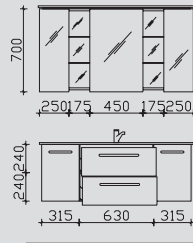

CT-S3D7-1273-16
BME006M13001
CT-WU08-1248-50

3.9