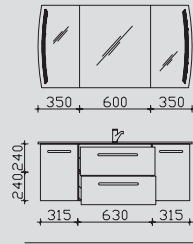

CT-S3E23-1370-17
BME006M13001
CT-WU08-1248-50

3.10