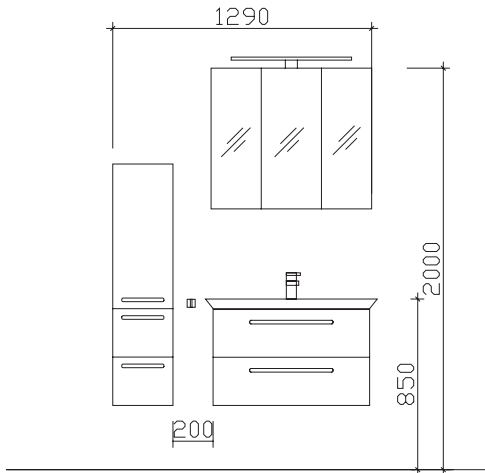

Alle Leuchten/elektrischen Komponenten dürfen nur in Kombination mit Produkten des Kataloges betrieben werden!

pelipal

MADE IN GERMANY

CONTEA

Block:

Maß in mm:
300/856

- Front: Graphit Struktur quer Nachbildung
- Korpusfarbe: Graphit Struktur quer Nachbildung
- Akzentfarbe: /
- Korpusausführung: Comfort N
- Schubkasten: Metallzarge mit Softeinzug
- WT-Plattenfarbe: /
- Stollenfarbe: /
- Griff/Knopf: B2
- Montage: wandhängend
- Archiv-Nr.: 1-CT-F38-1-RET-UB