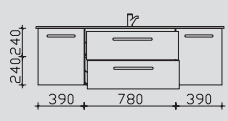

Kombinationsbeispiele

Waschtisch 1580 mm

5.7

CT-SP-1570
BME006M15901
CT-WU08-1548-50

5.8

CT-S3D7-1573-16
BME006M15901
CT-WU08-1548-50

5.9

CT-S3E23-1670-17
BME006M15901
CT-WU08-1548-50

5.10

SEAE00115
BME006M15901
CT-WU08-1548-50