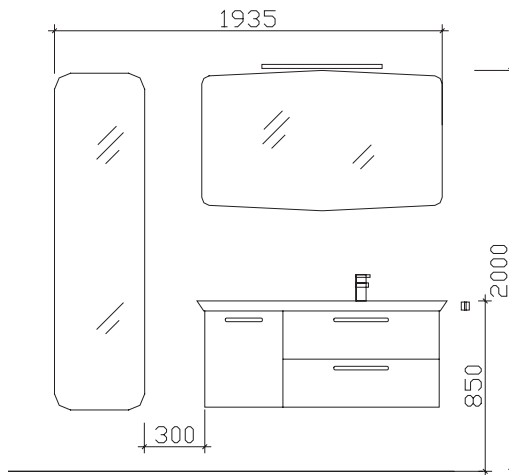

Änderungen und Irrtümer vorbehalten!

pelipal

MADE IN GERMANY

CONTEA

Block:

Maß in mm:
450/1248

Front: Sanremo Eiche Terra quer Nachbildung
 Korpusfarbe: Sanremo Eiche Terra quer Nachbildung
 Akzentfarbe: /
 Korpusausführung: Comfort N
 Schubkasten: Metallzarge mit Softeinzug
 WT-Plattenfarbe: /
 Stollenfarbe: /
 Griff/Knopf: B2
 Montage: wandhängend
 Archiv-Nr.: 1-CT-F37-1-RET