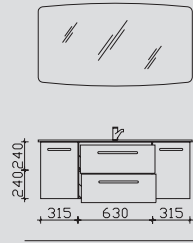

Kombinationsbeispiele

Waschtisch 1190 mm Variante Rechts

Waschtisch 1280 mm

3.7

CT-SP-1270
BRE006M12001
CT-WU03-1148-R-50

4.7

CT-SP-1370
BME006M13001
CT-WU08-1248-50

3.8