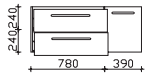

Unterbau 1248 mm

Waschtischunterschrank

1 Drehtür, 2 Auszüge, 1 Glasboden rechts

mit TSS-FACHT-343 SET 1 kombinierbar 2 Sets möglich!

Höhe	Breite	Tiefe	Bestell-Text	Anschlag	Korpusausführung
480	1170	495	CT-WU03-1148-L-50		Comfort N