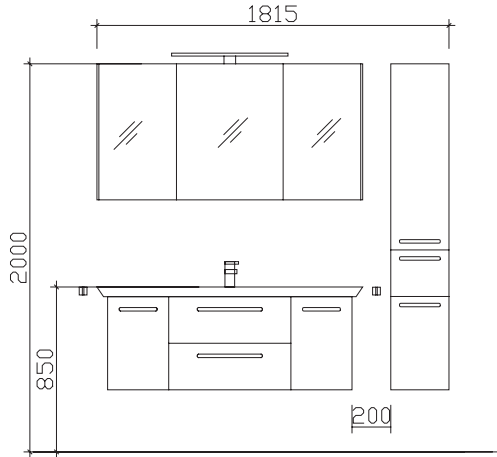

Änderungen und Irrtümer vorbehalten!

pelipal

MADE IN GERMANY

CONTEA

Block:

Maß in mm:
1370/300

Front: Stahlgrau Metallic
 Korpusfarbe: Stahlgrau
 Akzentfarbe: /
 Korpusausführung: Comfort N
 Schubkasten: Metallzarge mit Softeinzug
 WT-Plattenfarbe: /
 Stollenfarbe: /
 Griff/Knopf: B2
 Montage: wandhängend
 Archiv-Nr.: 1-CT-F40-1-RET-UB