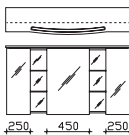

Höhe	Breite	Tiefe	Bestell-Text	Anschlag	Korpusausführung
730	1300	160	CT-S3D7-1273-16		Comfort N

Spiegelschrank
inkl. LED-Beleuchtung im Kranz, 12V LED, LM LED, 15W
Kranzbreite: 1320 mm, Kranztiefe: 285 mm
3 Drehtüren, doppelt verspiegelt, 2 offene Fächer
mit 4 beleuchteten Glaseinlegeböden, 6 Glaseinlegeböden
Schalter/Steckdose von außen steuerbar
Wählbare Modul Positionen:
rechts außen (RA), links außen (LA) oder unten (UN)
Anschlag von links: L L R