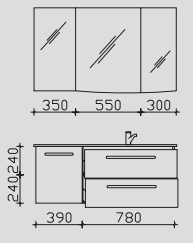

SEAE00112R
BRE006M12001
CT-WU03-1148-R-50

4.10