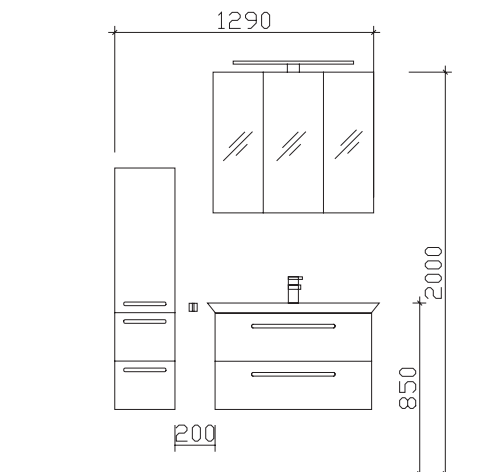

Alle Leuchten/elektrischen Komponenten dürfen nur in Kombination mit Produkten des Kataloges betrieben werden!

pelipal

MADE IN GERMANY

CONTEA

Block:

Maß in mm:
300/856

Front: Graphit Struktur quer Nachbildung
 Korpusfarbe: Graphit Struktur quer Nachbildung
 Akzentfarbe: /
 Korpusausführung: Comfort N
 Schubkasten: Metallzarge mit Softeinzug
 WT-Plattenfarbe: /
 Stollenfarbe: /
 Griff/Knopf: B2
 Montage: wandhängend
 Archiv-Nr.: 1-CT-F38-1-RET-UB