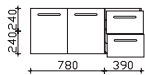

Nicht separat bestellbar!

Höhe	Breite	Tiefe	Bestell-Text	Anschlag	Korpusausführung
			EB-LH30-SET 33		

Waschtischunterschrank

2 Drehtüren, 2 Auszüge

mit TSS-FACHT-253 SET 1 kombinierbar 2 Sets möglich!

Höhe	Breite	Tiefe	Bestell-Text	Anschlag	Korpusausführung
480	1170	495	CT-WU10-1148-L-50		Comfort N