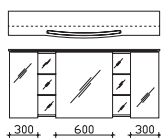

Höhe	Breite	Tiefe	Bestell-Text	Anschlag	Korpusausführung
730	1580	160	CT-S3D7-1573-16		Comfort N

Spiegelschrank
inkl. LED-Beleuchtung im Kranz, 12V LED, LM LED, 15W
Kranzbreite: 1600 mm, Kranztiefe: 285 mm
3 Drehtüren, doppelt verspiegelt, 2 offene Fächer, inkl. verspiegelter Rückwand
mit 4 beleuchteten Glaseinlegeböden, 6 Glaseinlegeböden
Schalter/Steckdose von außen steuerbar
Wählbare Modul Positionen:
rechts außen (RA), links außen (LA) oder unten (UN)
Anschlag von links: L L R