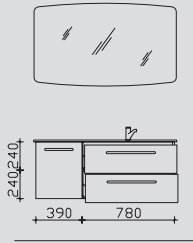

Kombinationsbeispiele

Waschtisch 1190 mm Variante Rechts

Waschtisch 1280 mm

3.7

CT-SP-1270
BRE006M12001
CT-WU03-1148-R-50

4.7

CT-SP-1370
BME006M13001
CT-WU08-1248-50

3.8