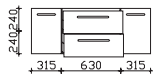

Waschtischunterschrank

2 Drehtüren, 2 Auszüge, 2 Glaseinlegeböden

mit TSS-FACHT-343 SET 1 kombinierbar 2 Sets möglich!

Höhe	Breite	Tiefe	Bestell-Text	Anschlag	Korpusausführung
480	1260	495	CT-WU08-1248-50		Comfort N

Kosmetikeinsatz

Kunststoff grau, 2-teilig, (Breite je 130 mm) optional für Schubkästen in Waschtischunterschrank