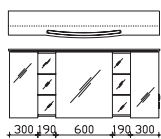

Höhe	Breite	Tiefe	Bestell-Text	Anschlag	Korpusausführung
719	1580	160	CT-S3D8-1573-16-LA		Comfort N
719	1580	160	CT-S3D8-1573-16-RA		Comfort N
719	1580	160	CT-S3D8-1573-16-UN		Comfort N

Spiegelschrank
inkl. LED-Beleuchtung in den Türen, und Effektlcht nach hinten, 12V LED, LM LED, 13,5W
3 Drehtüren, einfach verspiegelt, 6 Glaseinlegeböden, Schalter/Steckdose
Anschlag von links: R L L