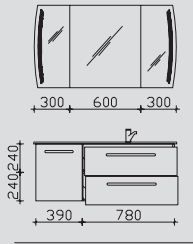

CT-S3E23-1270-17
BRE006M12001
CT-WU03-1148-R-50

4.9