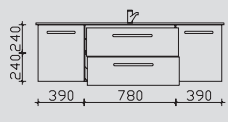

SEAE00112R
BRE006M12001
CT-WU03-1148-R-50

4.10

SEAE00113
BME006M13001
CT-WU08-1248-50

Kombinationsbeispiele

Waschtisch 1580 mm

5.7

CT-SP-1570
BME006M15901
CT-WU08-1548-50

5.8