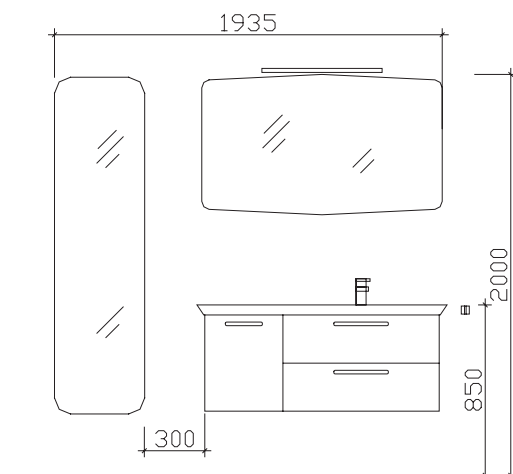

Änderungen und Irrtümer vorbehalten!

pelipal

MADE IN GERMANY

CONTEA

Block:

Maß in mm:
450/1248

- Front: Sanremo Eiche Terra quer Nachbildung
- Korpusfarbe: Sanremo Eiche Terra quer Nachbildung
- Akzentfarbe: /
- Korpusausführung: Comfort N
- Schubkasten: Metallzarge mit Softeinzug
- WT-Plattenfarbe: /
- Stollenfarbe: /
- Griff/Knopf: B2
- Montage: wandhängend
- Archiv-Nr.: 1-CT-F37-1-RET