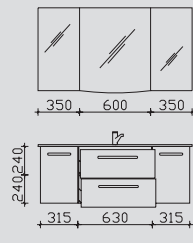

SEAE00113
BME006M13001
CT-WU08-1248-50