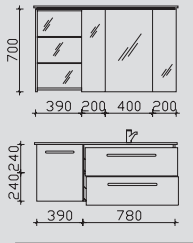

Kombinationsbeispiele

Waschtisch 1190 mm Variante Rechts

Waschtisch 1280 mm

3.7

CT-SP-1270
BRE006M12001
CT-WU03-1148-R-50

4.7

CT-SP-1370
BME006M13001
CT-WU08-1248-50

3.8