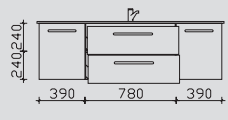

Kombinationsbeispiele

Waschtisch 1580 mm

5.7

CT-SP-1570
BME006M15901
CT-WU08-1548-50

5.8

CT-S3D7-1573-16
BME006M15901
CT-WU08-1548-50

5.9

CT-S3E23-1670-17
BME006M15901
CT-WU08-1548-50

5.10

SEAE00115
BME006M15901
CT-WU08-1548-50