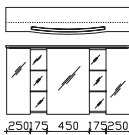

Höhe	Breite	Tiefe	Bestell-Text	Anschlag	Korpusausführung
719	1300	160	CT-S3D8-1273-16-LA		Comfort N
719	1300	160	CT-S3D8-1273-16-RA		Comfort N
719	1300	160	CT-S3D8-1273-16-UN		Comfort N

Spiegelschrank
inkl. LED-Beleuchtung in den Türen, und Effektlcht nach hinten, 12V LED, LM LED, 13,5W
3 Drehtüren, einfach verspiegelt, 6 Glaseinlegeböden
Schalter/Steckdose
Anschlag von links: R L L