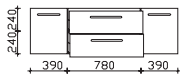

Höhe	Breite	Tiefe	Bestell-Text	Anschlag	Korpusausführung
480	1560	495	CT-WU08-1548-50		Comfort N

Kosmetikeinsatz

Kunststoff grau, 2-teilig, (Breite je 130 mm) optional für Schubkästen in Waschtischunterschrank