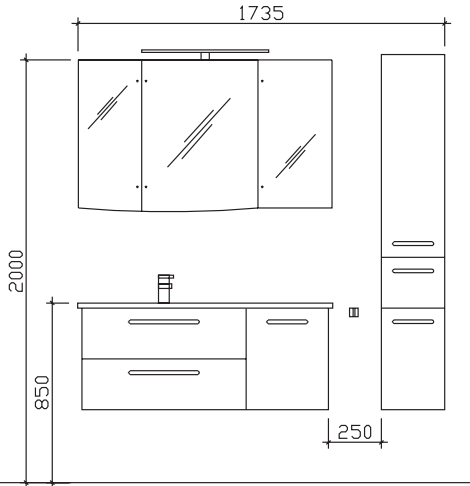

Block:

Maß in mm:
300/1200

- Front: Eiche Weiß quer Nachbildung
- Korpusfarbe: Eiche Weiß quer Nachbildung
- Akzentfarbe: /
- Korpusausführung: Comfort N
- Schubkasten: Metallzarge mit Softeinzug
- WT-Plattenfarbe: /
- Stollenfarbe: /
- Griff/Knopf: B2
- Montage: Wandhängend
- Archiv-Nr.: 1-CT-F45-1

Pos.	Stk.	Artikel-Nr. / Anschlag	Beschreibung
1	1	BLE006M12001	Mineralmarmor-Waschtisch weiß Becken links
2	1	CT-WU03-1148-L-50	Waschtischunterschrank 1 Drehtür, 2 Auszüge
3	1	SEAE00112L	Spiegelschrank 3-türig ohne Beleuchtung
4	1	EB-LS-AN-600F	Aufsatzleuchte LED Chrom Glanz
5	1	EB-L-WP 02	LED-Zusatzbeleuchtung für Waschplatz
6	1	ZLH08312E	LED-Zusatzbeleuchtung für Schattenfuge inkl.Bewegungssensor
7	1	ZKEFA343K	Kosmetikeinsatz 2-teilig Kunststoff Grau
8	1	CT-HTL-3016	L/R: Hochschrank 2 Drehtüren, 1 Auszug
9	1	HHWE 2-325	Handtuchhalter eckig, zur Wandmontage
10	1	EHM-23-C	Einhebelmischer Chrom Glanz

Änderungen und Irrtümer vorbehalten!