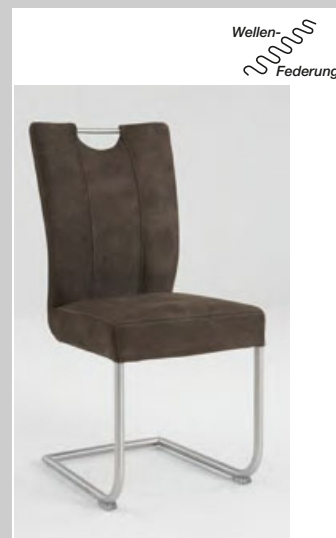

## Typenplan

Stuhl 4661 von Niehoff Sitzmöbel - Schwingstuhl braun

7019-00-xxx 152 x 202 cm

*langer Schenkel links...*

7109-00-xxx 182 x 142 cm

7119-00-xxx 202 x 152 cm

lieferbare Einzelbänke:

7027-00-xxx 140 cm

7037-00-xxx 160 cm

**lieferbare  
Bezugstoffe /  
Stoffgruppe 1:**

-433 Micro braun

-439 Micro grau

**lieferbare  
Nachbildungs-  
Ausführungen:**

-11 weiß, matt

-51 San Remo

-52 Sonoma Eiche

**7113-xx-xxx**

Schiebeplattentisch  
Platte und Gestell Nachbildung  
eine innenliegende Einlegeplatte 45 cm  
Bodenplatte Metall-Laminat

lieferbare Tischmaße:

7113-xx-029 120 (165) x 80 cm

7113-xx-053 140 (185) x 90 cm

7113-xx-055 160 (200) x 90 cm\*

\* mit Mittelfuge, Synchronauszug,  
Einlegeplatte 40 cm

**4661-02-xxx**

Schwingstuhl  
Griff und Gestell in  
Edelstahl gebürstet  
Sitz mit Wellen-Federung