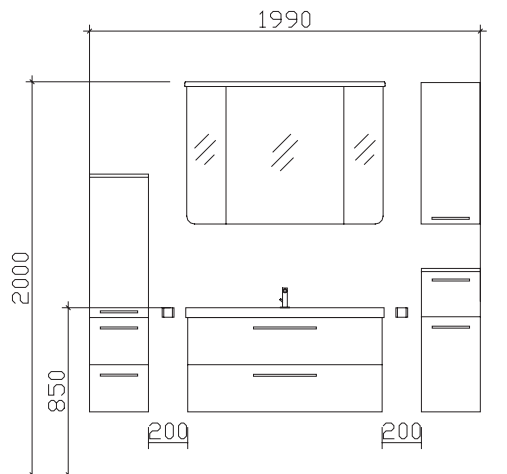

30 Arbeitstage

05252/848-0

05252/848-158

Block:

Maß in mm:
 300/1010/300

Energieeffizienzangaben siehe Typenplan

Front: Mokka Struktur quer
 Korpusfarbe: Mokka Struktur quer
 Akzentfarbe: /
 Korpusausführung: Comfort N
 Schubkasten: Metallzarge mit Softeinzug
 WT-Plattenfarbe: /
 Stollenfarbe: /
 Griff/Knopf: N1
 Montage: wandhängend
 Archiv-Nr.: 1-CS-F31-2-1010