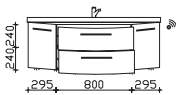

Höhe	Breite	Tiefe	Bestell-Text	Anschlag	KorpUSAusführung	EEK	PG 1	PG 2	PG 3
490	1390	462	CS-WTUSLB 06		Comfort N	A+++-A (1)	-		

Schubkasteninnenablage

Silber
einsetzbar im Auszug von
CS-WTUSL 06/CS-WTUSLB 06 (unterer Auszug)

Höhe	Breite	Tiefe	Bestell-Text	Anschlag	KorpUSAusführung	EEK	PG 1	PG 2	PG 3
			TIA-02				-