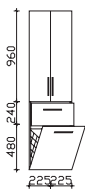

Hochschrank
3 Drehtüren, 1 Auszug, 3 Glaseinlegeböden

Höhe	Breite	Tiefe	Bestell-Text	Anschlag	KorpUSAusführung	EEK	PG 1	PG 2	PG 3
1680	450	330	CS-HS 03	L/R	Basis X		-		
				L/R	Comfort N		-