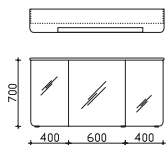

Aufsatzleuchten optional bestellbar!

Höhe	Breite	Tiefe	Bestell-Text	Anschlag	Korpusausführung	EEK	PG 1	PG 2	PG 3
700	1400	32	CS-SP 03				-		

Spiegelschrank
inkl. Beleuchtung, 230V, LM T5, 13W
3 Drehtüren, einfach verspiegelt, 6 Glaseinlegeböden
Schalter/Steckdose
Anschlag von links: R L L

Höhe	Breite	Tiefe	Bestell-Text	Anschlag	Korpusausführung	EEK	PG 1	PG 2	PG 3
724	1420	225	CS-SPS 03		Comfort N	A++-A (1)	-