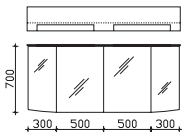

Höhe	Breite	Tiefe	Bestell-Text	Anschlag	KorpUSAusführung	EEK	PG 1	PG 2	PG 3
670	1600	170	CS-SPS 79-ZA		Comfort N	A+++A (1)	-		
670	1600	170	CS-SPS 79-ZU		Comfort N	A+++A (1)	-		

Spiegelschrank
inkl. LED-Beleuchtung im Kranz, 12V LED, LM LED, 12W
Kranzbreite: 1620 mm, Kranztiefe: 255 mm
4 Drehtüren, einfach verspiegelt, 8 Glaseinlegeböden
Schalter/Steckdose
Anschlag von links: R R L L