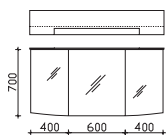

Spiegelschrank
inkl. LED-Beleuchtung im Kranz, 12V LED, LM LED, 13W, 1134LM, 6400K
Kranzbreite: 1420 mm, Kranztiefe: 255 mm
3 Drehtüren, einfach verspiegelt, 6 Glaseinlegeböden
Schalter/Steckdose
Anschlag von links: R L L

Höhe	Breite	Tiefe	Bestell-Text	Anschlag	Korpusausführung	EEK	PG 1	PG 2	PG 3
715	1400	170	CS-SPS 61		Comfort N	A++-A (1)	-		

LED-Zusatzbeleuchtung
zur Waschplatzbeleuchtung, 12V LED, LM LED, 3,2W
optional einsetzbar zu:
CS-SPS 03, CS-SPS 06, SEAE00314, CS-SPS 61
und CS-SPS 78

Nicht separat bestellbar!

Höhe	Breite	Tiefe	Bestell-Text	Anschlag	Korpusausführung	EEK	PG 1	PG 2	PG 3
	650		EB-L-WP 02			A++-A (1)	-		

Alle Leuchten/elektrischen Komponenten dürfen nur in Kombination mit Produkten des Kataloges betrieben werden!