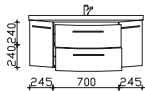

Waschtischunterschrank

2 Auszüge, 2 Drehtüren

Höhe	Breite	Tiefe	Bestell-Text	Anschlag	Korpusausführung	EEK	PG 1	PG 2	PG 3
480	1190	462	CS-WTUSL 04		Basis X		-		
					Comfort N		-		

Unterbau 1290 mm

Waschtischunterschrank