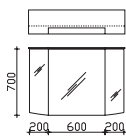

Höhe	Breite	Tiefe	Bestell-Text	Anschlag	Korpuserausführung	EEK	PG 1	PG 2	PG 3
715	1000	170	CS-SPS 59		Basis X	A+++A (1)	-		
					Comfort N	A+++A (1)	-