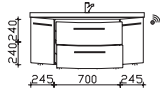

Waschtischunterschrank

2 Auszüge, 2 Drehtüren

Höhe	Breite	Tiefe	Bestell-Text	Anschlag	Korpusausführung	EEK	PG 1	PG 2	PG 3
480	1190	462	CS-WTUSL 04		Basis X		-		
					Comfort N		-		

Unterbau 1290 mm

Waschtischunterschrank