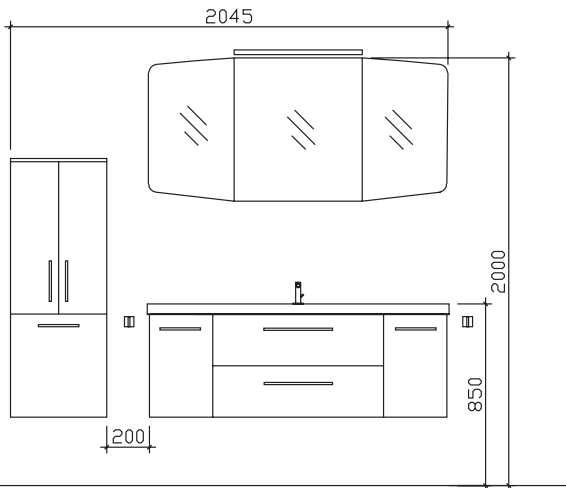

Kunde:

Lieferant:

Datum:

PELIPAL GmbH
Hans-Wilhelm-Peters-Straße 2
33189 Schlängen

Laufzeit:
Lieferzeit: 30 Arbeitstage
Tel.: 05252/848-0
Fax: 05252/848-158
Mindestbestellwert:
Frachtkosten:
Incoterm:

Block:

Maß in mm:
450/1450

Energieeffizienzangaben siehe Typenplan

Front: Riviera Eiche quer
Korpusfarbe: Riviera Eiche quer
Akzentfarbe: /
Korpusausführung: Comfort N
Schubkasten: Metallzarge mit Softeinzug
WT-Plattenfarbe: /
Stollenfarbe: /
Griff/Knopf: N1
Montage: wandhängend
Archiv-Nr.: 1-CS-F35-2-1210-RET2

Pos.	Stk.	Artikel-Nr. / Anschlag	Beschreibung	Comfort N Punkte
1	1	CS-MMWTR 51-1410	Mineralmarmor-Waschtisch	0
2	1	CS-WTUSL 06	Waschtischunterschrank	0
3	1	CS-SPS 78-RA	Spiegelschrank	0
Kombinationspreis:				0
Separat zu bestellen:				
4	1	EB-L-WP 02	LED-Zusatzbeleuchtung für Waschplatz	0
5	1	CS-MD 06	L/R Midischrank	0
6	2	HHWE 2-325	Handtuchhalter eckig, zur Wandmontage	0
Gesamtwert Zusatzartikel:				0
Gesamtwert inkl. Zusatzartikel:				0

Änderungen und Irrtümer vorbehalten!