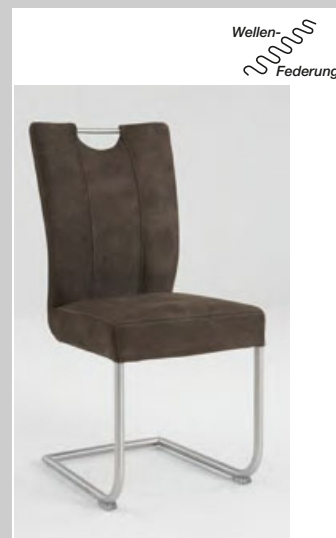

-52 Sonoma Eiche

7113-xx-xxx

Schiebeplattentisch
Platte und Gestell Nachbildung
eine innenliegende Einlegeplatte 45 cm
Bodenplatte Metall-Laminat

lieferbare Tischmaße:

7113-xx-029 120 (165) x 80 cm

7113-xx-053 140 (185) x 90 cm

7113-xx-055 160 (200) x 90 cm*

* mit Mittelfuge, Synchronauszug,
Einlegeplatte 40 cm

4661-02-xxx

Schwingstuhl
Griff und Gestell in
Edelstahl gebürstet
Sitz mit Wellen-Federung

Banksystem »PIA«

7119-00-433

Eckbank

Bezug »Micro braun«
202 x 152 cm / langer Schenkel links
H 87 T 62 Sh 48 cm

lieferbare Bankmaße:
langer Schenkel rechts

7009-00-433 142 x 182 cm
7019-00-433 152 x 202 cm

langer Schenkel links

7109-00-433 182 x 142 cm
7119-00-433 202 x 152 cm