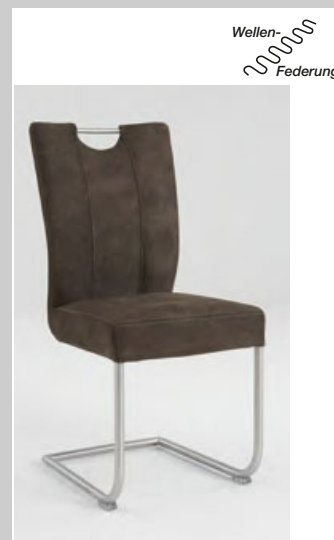

7019-00-xxx 152 x 202 cm

*langer Schenkel links...*

7109-00-xxx 182 x 142 cm

7119-00-xxx 202 x 152 cm

lieferbare Einzelbänke:

7027-00-xxx 140 cm

7037-00-xxx 160 cm

**lieferbare  
Bezugstoffe /  
Stoffgruppe 1:**

-433 Micro braun

-439 Micro grau

**lieferbare  
Nachbildungs-  
Ausführungen:**

-11 weiß, matt

-51 San Remo

-52 Sonoma Eiche

**7113-xx-xxx**

Schiebeplattentisch  
Platte und Gestell Nachbildung  
eine innenliegende Einlegeplatte 45 cm  
Bodenplatte Metall-Laminat

lieferbare Tischmaße:

7113-xx-029 120 (165) x 80 cm

7113-xx-053 140 (185) x 90 cm

7113-xx-055 160 (200) x 90 cm\*

\* mit Mittelfuge, Synchronauszug,  
Einlegeplatte 40 cm

**4661-02-xxx**

Schwingstuhl  
Griff und Gestell in  
Edelstahl gebürstet  
Sitz mit Wellen-Federung