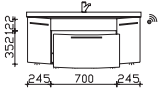

Höhe	Breite	Tiefe	Bestell-Text	Anschlag	KorpUSAusführung	EEK	PG 1	PG 2	PG 3
490	1190	462	CS-WTUSLB 03		Basis X	A++-A (1)	-		
					Comfort N	A++-A (1)	-