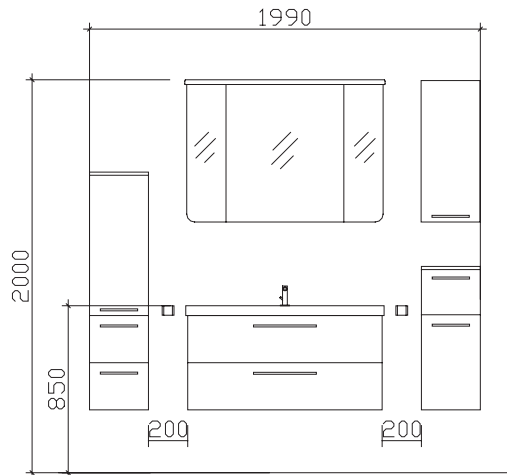

30 Arbeitstage

05252/848-0

05252/848-158

Block:

Maß in mm:
 300/1010/300

Energieeffizienzangaben siehe Typenplan

Front: Mokka Struktur quer
 Korpusfarbe: Mokka Struktur quer
 Akzentfarbe: /
 Korpusausführung: Comfort N
 Schubkasten: Metallzarge mit Softeinzug
 WT-Plattenfarbe: /
 Stollenfarbe: /
 Griff/Knopf: N1
 Montage: wandhängend
 Archiv-Nr.: 1-CS-F31-2-1010