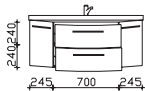

Waschtischunterschrank

2 Auszüge, 2 Drehtüren

Höhe	Breite	Tiefe	Bestell-Text	Anschlag	KorpUSAusführung	EEK	PG 1	PG 2	PG 3
480	1190	462	CS-WTUSL 04		Basis X		-		
					Comfort N		-		

Unterbau 1290 mm

Waschtischunterschrank