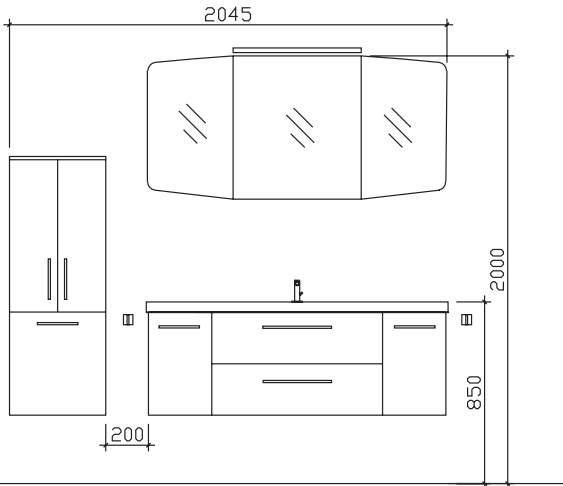

Kunde:

Lieferant:

PELIPAL GmbH
Hans-Wilhelm-Peters-Straße 2
33189 Schlängen

Datum:

Laufzeit:
Lieferzeit: 30 Arbeitstage
Tel.: 05252/848-0
Fax: 05252/848-158
Mindestbestellwert:
Frachtkosten:
Incoterm:

Block:

Maß in mm:

450/1450

Energieeffizienzangaben siehe Typenplan

Front: Riviera Eiche quer
Korpusfarbe: Riviera Eiche quer
Akzentfarbe: /
KorpUSAusführung: Comfort N
Schubkasten: Metallzarge mit Softeinzug
WT-Plattenfarbe: /
Stollenfarbe: /
Griff/Knopf: N1
Montage: wandhängend
Archiv-Nr.: 1-CS-F35-2-1210-RET2

Pos.	Stk.	Artikel-Nr. / Anschlag	Beschreibung	Comfort N Punkte
1	1	CS-MMWTR 51-1410	Mineralmarmor-Waschtisch	0
2	1	CS-WTUSL 06	Waschtischunterschrank	0
3	1	CS-SPS 78-RA	Spiegelschrank	0
Kombinationspreis:				0
Separat zu bestellen:				
4	1	EB-L-WP 02	LED-Zusatzbeleuchtung für Waschplatz	0
5	1	CS-MD 06	L/R Midischrank	0
6	2	HHWE 2-325	Handtuchhalter eckig, zur Wandmontage	0
Gesamtwert Zusatzartikel:				0
Gesamtwert inkl. Zusatzartikel:				0

Änderungen und Irrtümer vorbehalten!