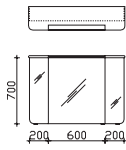

# Überbau 1020 mm

**Flächenspiegel**  
auf Trägerplatte, inkl. Sensorschalter

**Aufsatzleuchten optional bestellbar!**

Höhe	Breite	Tiefe	Bestell-Text	Anschlag	Korpuserausführung	EEK	PG 1	PG 2	PG 3
700	1000	32	CS-SP 01				-		