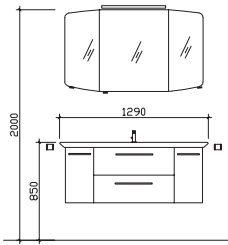

05252/848-158

Block:

Maß in mm:

1210

Energieeffizienzangaben siehe Typenplan

Front: Weiß Hochglanz
Korpusfarbe: Weiß Glanz
Akzentfarbe: /
KorpUSAusführung: Comfort N
Schubkasten: Metallzarge mit Softeinzug
WT-Plattenfarbe: /
Stollenfarbe: /
Griff/Knopf: N1
Montage: wandhängend
Archiv-Nr.: 1-CS-R26-1