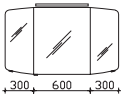

Spiegelschrank
inkl. Beleuchtung, 12V LED, LM LED, 8W
3 Drehtüren, einfach verspiegelt, 6 Glaseinlegeböden
Schalter/Steckdose
Anschlag von links: R L L

Höhe	Breite	Tiefe	Bestell-Text	Anschlag	KorpUSAusführung	EEK	PG 1	PG 2	PG 3
670	1200	170	CS-SPS 05		Basis X	A++-A (1)	-		
					Comfort N	A++-A (1)	-