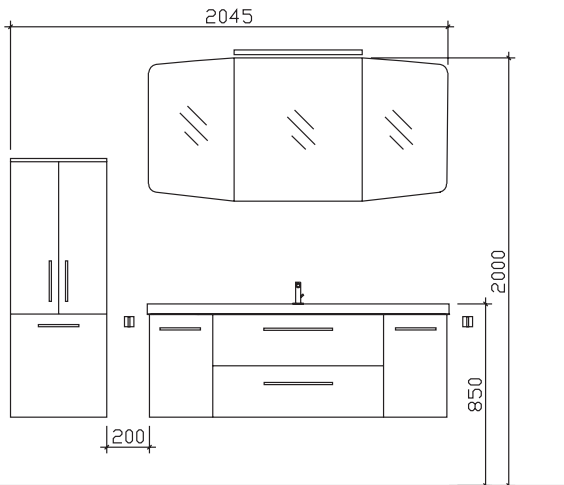

Block:

**Maß in mm:**  
450/1450

Energieeffizienzangaben siehe Typenplan

Front: Riviera Eiche quer  
Korpusfarbe: Riviera Eiche quer  
Akzentfarbe: /  
Korpusausführung: Comfort N  
Schubkasten: Metallzarge mit Softeinzug  
WT-Plattenfarbe: /  
Stollenfarbe: /  
Griff/Knopf: N1  
Montage: wandhängend  
Archiv-Nr.: 1-CS-F35-2-1210-RET2