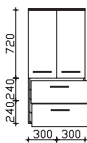

Midischrank
2 Drehtüren, 1 Wäschekippe, 2 Glaseinlegeböden, inkl. Abdeckplatte

Höhe	Breite	Tiefe	Bestell-Text	Anschlag	Korpusausführung	EEK	PG 1	PG 2	PG 3
1210	450	330	CS-MD 03		Basis X		-		
					Comfort N		-		

Midischrank
2 Drehtüren, 2 Auszüge, 2 Glaseinlegeböden, inkl. Abdeckplatte

Höhe	Breite	Tiefe	Bestell-Text	Anschlag	Korpusausführung	EEK	PG 1	PG 2	PG 3
1210	600	330	CS-MD 04		Basis X		-		
					Comfort N		-