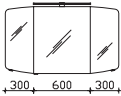

Überbau 1220 mm

Flächenspiegel
auf Trägerplatte, inkl. Sensorschalter

Aufsatzleuchten optional bestellbar!

Höhe	Breite	Tiefe	Bestell-Text	Anschlag	KorpUSAusführung	EEK	PG 1	PG 2	PG 3
700	1200	32	CS-SP 02				-		

Spiegelschrank
inkl. Beleuchtung, 230V, LM T5, 13W
3 Drehtüren, einfach verspiegelt, 6 Glaseinlegeböden
Schalter/Steckdose
Anschlag von links: R L L

Höhe	Breite	Tiefe	Bestell-Text	Anschlag	KorpUSAusführung	EEK	PG 1	PG 2	PG 3
724	1220	225	CS-SPS 02		Basis X	A+++A (1)	-		
					Comfort N	A+++A (1)	-		

Spiegelschrank
inkl. Beleuchtung, 12V LED, LM LED, 8W
3 Drehtüren, einfach verspiegelt, 6 Glaseinlegeböden
Schalter/Steckdose
Anschlag von links: R L L

Höhe	Breite	Tiefe	Bestell-Text	Anschlag	KorpUSAusführung	EEK	PG 1	PG 2	PG 3
670	1200	170	CS-SPS 05		Basis X	A+++A (1)	-		
					Comfort N	A+++A (1)	-		

Spiegelschrank
inkl. Aufsatzleuchte, 12V LED, LM LED, 8W, 3 Drehtüren, einfach verspiegelt, 6 Glaseinlegeböden, Schalter/
Steckdose, Anschlag von links: R L L

Neu

Höhe	Breite	Tiefe	Bestell-Text	Anschlag	KorpUSAusführung	EEK	PG 1	PG 2	PG 3
670	1200	170	SEAE00312		Basis X	A+++A (1)	-		
670	1200	170	SEAE00312		Comfort N	A+++A (1)	-		

Spiegelschrank
inkl. Beleuchtung, 12V LED, LM LED, 8W
3 Drehtüren, einfach verspiegelt, 6 Glaseinlegeböden
Schalter/Steckdose von außen steuerbar
Wählbare Modul Positionen:
rechts außen (RA), links außen (LA) oder unten (UN)
Anschlag von links: R L L

Höhe	Breite	Tiefe	Bestell-Text	Anschlag	KorpUSAusführung	EEK	PG 1	PG 2	PG 3
670	1200	170	CS-SPS 77-RA		Basis X	A+++A (1)	-		
					Comfort N	A+++A (1)	-		
670	1200	170	CS-SPS 77-LA		Basis X	A+++A (1)	-		
					Comfort N	A+++A (1)	-		
670	1200	170	CS-SPS 77-UN		Basis X	A+++A (1)	-		
					Comfort N	A+++A (1)	-