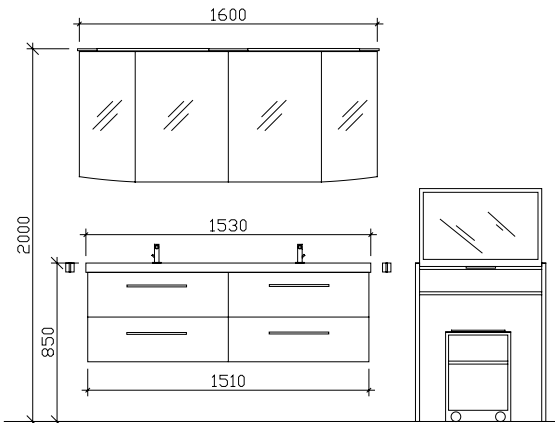

Kunde:

Lieferant:

PELIPAL GmbH
Hans-Wilhelm-Peters-Straße 2
33189 Schlängen

Datum:

Laufzeit:

Lieferzeit:

Tel.:

Fax:

Mindestbestellwert:

Frachtkosten:

Incoterm:

30 Arbeitstage

05252/848-0

05252/848-158

Block:

Maß in mm:
1210/300/300

Energieeffizienzangaben siehe Typenplan

Front: Sangallo Grau quer
Korpusfarbe: Sangallo Grau quer
Akzentfarbe: /
KorpUSAusführung: Comfort N
Schubkasten: Metallzarge mit Softeinzug
WT-Plattenfarbe: /
Stollenfarbe: /
Griff/Knopf: N1
Montage: wandhängend
Archiv-Nr.: 1-CS-R6-1

Pos.	Stk.	Artikel-Nr. / Anschlag	Beschreibung	Comfort N Punkte
1	1	CS-MMDWTR 51-1530	Mineralmarmor-Doppelwaschtisch	0
2	1	CS-WTUSLB 08	Waschtischunterschrank	0
3	1	CS-SPS 62	Spiegelschrank	0
Kombinationspreis:				0
Separat zu bestellen:				
4	2	EB-L-WP 02	LED-Zusatzbeleuchtung für Waschplatz	0
5	1	EM-ST 01	Schminktisch	0
6	1	EM-RH 01-W	Rollhocker mit Ablage und Sitzkissen	0
7	2	EHM-20-C	Einhebelmischer	0
8	2	HHW1-32-CGL	Handtuchhalter 1-armig	0
Gesamtwert Zusatzartikel:				0
Gesamtwert inkl. Zusatzartikel:				0

Änderungen und Irrtümer vorbehalten!