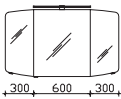

Spiegelschrank
inkl. Aufsatzleuchte, 12V LED, LM LED, 8W, 3 Drehtüren, einfach verspiegelt, 6 Glaseinlegeböden, Schalter/
Steckdose, Anschlag von links: R L L

Neu

Höhe	Breite	Tiefe	Bestell-Text	Anschlag	KorpUSAusführung	EEK	PG 1	PG 2	PG 3
670	1200	170	SEAE00312		Basis X	A++-A (1)	-		
670	1200	170	SEAE00312		Comfort N	A++-A (1)	-