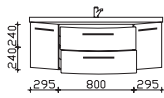

Waschtischunterschrank

2 Auszüge, 2 Drehtüren

Höhe	Breite	Tiefe	Bestell-Text	Anschlag	Korpuserausführung	EEK	PG 1	PG 2	PG 3
480	1390	462	CS-WTUSL 06		Comfort N		-		

Waschtischunterschrank

inkl. LED-Beleuchtung am Unterboden, 12V LED, LM LED, 16,5W
inkl. Bewegungssensor für LED-Effektlicht
2 Auszüge, 2 Drehtüren