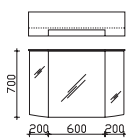

Spiegelschrank
inkl. Beleuchtung, 12V LED, LM LED, 8W
3 Drehtüren, einfach verspiegelt, 6 Glaseinlegeböden
Schalter/Steckdose von außen steuerbar
Wählbare Modul Positionen:
rechts außen (RA), links außen (LA) oder unten (UN)
Anschlag von links: R L L

Höhe	Breite	Tiefe	Bestell-Text	Anschlag	Korpuserausführung	EEK	PG 1	PG 2	PG 3
670	1000	170	CS-SPS 76-RA		Basis X	A++-A (1)	-		
					Comfort N	A++-A (1)	-		
670	1000	170	CS-SPS 76-LA		Basis X	A++-A (1)	-		
					Comfort N	A++-A (1)	-		
670	1000	170	CS-SPS 76-UN		Basis X	A++-A (1)	-		
					Comfort N	A++-A (1)	-