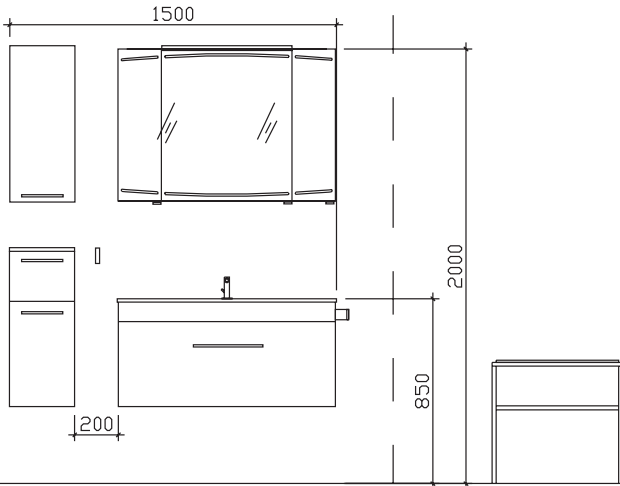

Kunde:

Lieferant:

PELIPAL GmbH
Hans-Wilhelm-Peters-Straße 2
33189 Schlangen

Datum:

Laufzeit:

Lieferzeit:

Tel.:

Fax:

Mindestbestellwert:

Frachtkosten:

Incoterm:

30 Arbeitstage

05252/848-0

05252/848-158

Block:

Maß in mm:

600/1010/300

Energieeffizienzangaben siehe Typenplan

Front: Stahlgrau Metallic
Korpusfarbe: Stahlgrau
Akzentfarbe: /
Korpusausführung: Comfort N
Schubkasten: Metallzarge mit Softeinzug
WT-Plattenfarbe: /
Stollenfarbe: /
Griff/Knopf: N1
Montage: wandhängend
Archiv-Nr.: 1-CS-R3-1

Pos.	Stk.	Artikel-Nr. / Anschlag	Beschreibung	Basis X Punkte	Comfort N Punkte
1	1	GWTR 51-1010-KW	Glaswaschtisch	0	0
2	1	CS-WTUSL 01	Waschtischunterschrank	0	0
3	1	CS-SPS 07	Spiegelschrank	0	0
Kombinationspreis:				0	0
Separat zu bestellen:					
4	1	EB-L-WP 01	LED-Zusatzbeleuchtung für Waschplatz	0	0
5	1	EB-LS-AI-500F	Aufsatzleuchte für Spiegelschrank	0	0
6	1	CS-HB 01	L/R: Highboard	0	0
7	1	CS-WS 01	L/R: Wandschrank	0	0
8	1	EM-SB 01-S	Sitzbank	0	0
9	1	HHK5-70	Handtuchhaken	0	0
10	1	HH4-320	Handtuchhalter zur Korpusmontage	0	0
Gesamtwert Zusatzartikel:				0	0
Gesamtwert inkl. Zusatzartikel:				0	0

Änderungen und Irrtümer vorbehalten!