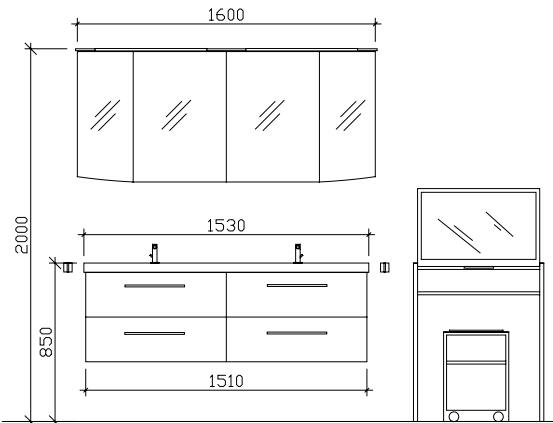

Kunde:

Lieferant:

PELIPAL GmbH
Hans-Wilhelm-Peters-Straße 2
33189 Schlängen

Datum:

Laufzeit:

Lieferzeit:

Tel.:

Fax:

Mindestbestellwert:

Frachtkosten:

Incoterm:

30 Arbeitstage

05252/848-0

05252/848-158

Block:

Maß in mm:
1210/300/300

Energieeffizienzangaben siehe Typenplan

Front: Sangallo Grau quer
Korpusfarbe: Sangallo Grau quer
Akzentfarbe: /
KorpUSAusführung: Comfort N
Schubkasten: Metallzarge mit Softeinzug
WT-Plattenfarbe: /
Stollenfarbe: /
Griff/Knopf: N1
Montage: wandhängend
Archiv-Nr.: 1-CS-R6-1

Pos.	Stk.	Artikel-Nr. / Anschlag	Beschreibung	Comfort N Punkte
1	1	CS-MMDWTR 51-1530	Mineralmarmor-Doppelwaschtisch	0
2	1	CS-WTUSLB 08	Waschtischunterschrank	0
3	1	CS-SPS 62	Spiegelschrank	0
Kombinationspreis:				0
Separat zu bestellen:				
4	2	EB-L-WP 02	LED-Zusatzbeleuchtung für Waschplatz	0
5	1	EM-ST 01	Schminktisch	0
6	1	EM-RH 01-W	Rollhocker mit Ablage und Sitzkissen	0
7	2	EHM-20-C	Einhebelmischer	0
8	2	HHW1-32-CGL	Handtuchhalter 1-armig	0
Gesamtwert Zusatzartikel:				0
Gesamtwert inkl. Zusatzartikel:				0

Änderungen und Irrtümer vorbehalten!