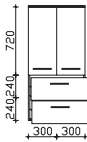

Midischrank
2 Drehtüren, 1 Wäschekippe, 2 Glaseinlegeböden, inkl. Abdeckplatte

Höhe	Breite	Tiefe	Bestell-Text	Anschlag	Korpusausführung	EEK	PG 1	PG 2	PG 3
1210	450	330	CS-MD 03		Basis X		-		
					Comfort N		-		

Midischrank
2 Drehtüren, 2 Auszüge, 2 Glaseinlegeböden, inkl. Abdeckplatte

Höhe	Breite	Tiefe	Bestell-Text	Anschlag	Korpusausführung	EEK	PG 1	PG 2	PG 3
1210	600	330	CS-MD 04		Basis X		-		
					Comfort N		-