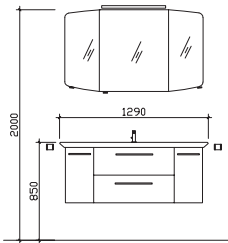

Kunde:

Lieferant:

Datum:

PELIPAL GmbH
Hans-Wilhelm-Peters-Straße 2
33189 Schlangen

Laufzeit:
Lieferzeit: 30 Arbeitstage
Tel.: 05252/848-0
Fax: 05252/848-158
Mindestbestellwert:
Frachtkosten:
Incoterm:

Block:

Maß in mm:

1210

Energieeffizienzangaben siehe Typenplan

Front: Weiß Hochglanz
Korpusfarbe: Weiß Glanz
Akzentfarbe: /
Korpusausführung: Comfort N
Schubkasten: Metallzarge mit Softeinzug
WT-Plattenfarbe: /
Stollenfarbe: /
Griff/Knopf: N1
Montage: wandhängend
Archiv-Nr.: 1-CS-R26-1

Pos.	Stk.	Artikel-Nr. / Anschlag	Beschreibung	Comfort N Punkte
1	1	CS-MMWTR 51-1210	Mineralmarmor-Waschtisch	0
2	1	CS-WTUSLB 04	Waschtischunterschrank	0
3	1	CS-SPS 76-LA	Spiegelschrank	0
Kombinationspreis:				0
Separat zu bestellen:				
4	1	EB-L-WP 02	LED-Zusatzbeleuchtung für Waschplatz	0
5	1	HHWE 3-345	Handtuchhalter 2-armig, eckig, zur Wandmontage	0
6	1	EHM-23-C	Einhebelmischer	0
Gesamtwert Zusatzartikel:				0
Gesamtwert inkl. Zusatzartikel:				0

Änderungen und Irrtümer vorbehalten!