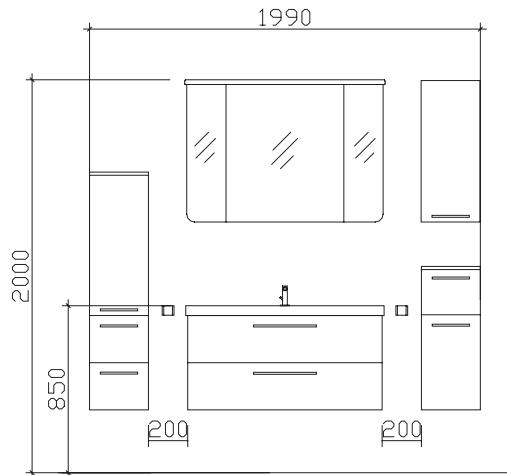

05252/848-158

Block:

Maß in mm:
300/1010/300

Energieeffizienzangaben siehe Typenplan

Front: Pinie Ida quer
Korpusfarbe: Pinie Ida quer
Akzentfarbe: /
KorpUSAusführung: Comfort N
Schubkasten: Metallzarge mit Softeinzug
WT-Plattenfarbe: /
Stollenfarbe: /
Griff/Knopf: N1
Montage: wandhängend
Archiv-Nr.: 1-CS-F31-2-RET