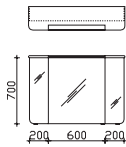

Aufsatzleuchten optional bestellbar!

Höhe	Breite	Tiefe	Bestell-Text	Anschlag	Korpuserausführung	EEK	PG 1	PG 2	PG 3
700	1000	32	CS-SP 01				-		

Spiegelschrank
inkl. Beleuchtung, 230V, LM T5, 13W
3 Drehtüren, einfach verspiegelt, 4 Glaseinlegeböden
Schalter/Steckdose
Anschlag von links: R L L

Höhe	Breite	Tiefe	Bestell-Text	Anschlag	Korpuserausführung	EEK	PG 1	PG 2	PG 3
724	1020	225	CS-SPS 01		Basis X	A+++A (1)	-		
					Comfort N	A+++A (1)	-