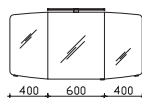

Spiegelschrank
inkl. Aufsatzleuchte, 12V LED, LM LED, 8W
3 Drehtüren, einfach verspiegelt, 6 Glaseinlegeböden
Schalter/Steckdose
Anschlag von links: R L L

Höhe	Breite	Tiefe	Bestell-Text	Anschlag	Korpusausführung	EEK	PG 1	PG 2	PG 3
670	1400	170	SEAE00314		Comfort N	A++-A (1)	-		
670	1400	170	SEAE00314			A++-A (1)	-