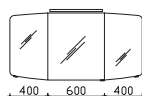

Spiegelschrank
inkl. Beleuchtung, 12V LED, LM LED, 8W
3 Drehtüren, einfach verspiegelt, 6 Glaseinlegeböden
Schalter/Steckdose
Anschlag von links: R L L

Höhe	Breite	Tiefe	Bestell-Text	Anschlag	Korpusausführung	EEK	PG 1	PG 2	PG 3
670	1400	170	CS-SPS 06		Comfort N	A++-A (1)	-		
670	1400	170	CS-SPS 06			A++-A (1)	-