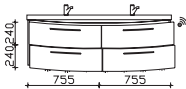

Höhe	Breite	Tiefe	Bestell-Text	Anschlag	Korpusausführung	EEK	PG 1	PG 2	PG 3
490	1510	512	CS-WTUSLB 08		Comfort N	A++-A (1)	-