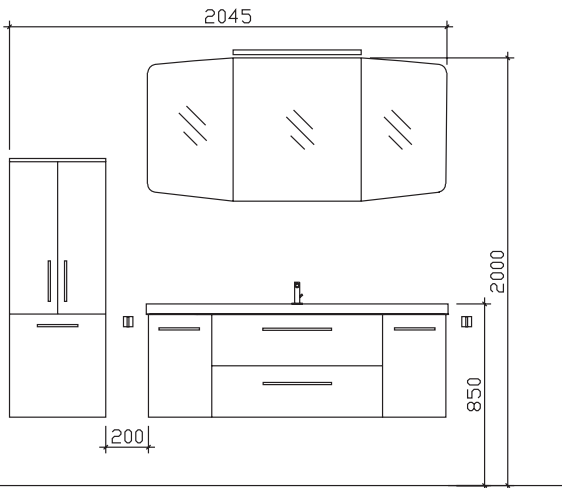

Kunde:

Lieferant:

Datum:

Laufzeit:

Lieferzeit:

Tel.:

Fax:

Mindestbestellwert:

Frachtkosten:

Incoterm:

30 Arbeitstage

05252/848-0

05252/848-158

Block:

Maß in mm:

450/1450

Energieeffizienzangaben siehe Typenplan

Front: Riviera Eiche quer
Korpusfarbe: Riviera Eiche quer
Akzentfarbe: /
Korpusausführung: Comfort N
Schubkasten: Metallzarge mit Softeinzug
WT-Plattenfarbe: /
Stollenfarbe: /
Griff/Knopf: N1
Montage: wandhängend
Archiv-Nr.: 1-CS-F35-2-1210-RET2

Pos.	Stk.	Artikel-Nr. / Anschlag	Beschreibung	Comfort N Punkte
1	1	CS-MMWTR 51-1410	Mineralmarmor-Waschtisch	0
2	1	CS-WTUSL 06	Waschtischunterschrank	0
3	1	CS-SPS 78-RA	Spiegelschrank	0
Kombinationspreis:				0
Separat zu bestellen:				
4	1	EB-L-WP 02	LED-Zusatzbeleuchtung für Waschplatz	0
5	1	CS-MD 06	L/R Midischrank	0
6	2	HHWE 2-325	Handtuchhalter eckig, zur Wandmontage	0
Gesamtwert Zusatzartikel:				0
Gesamtwert inkl. Zusatzartikel:				0

Änderungen und Irrtümer vorbehalten!