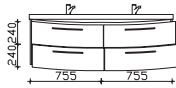

Höhe	Breite	Tiefe	Bestell-Text	Anschlag	Korpusausführung	EEK	PG 1	PG 2	PG 3
480	1510	512	CS-WTUSL 08		Comfort N		-		

Waschtischunterschrank
inkl. LED-Beleuchtung am Unterboden, 12V LED, LM LED, 18W
inkl. Bewegungssensor für LED-Effektlicht
4 Auszüge, 2 Glaseinlegeböden