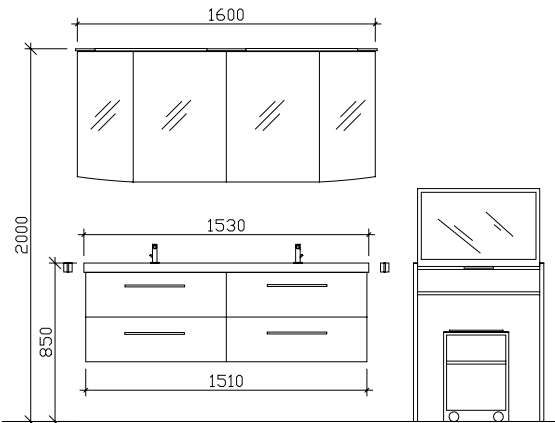

Kunde:

Lieferant:

PELIPAL GmbH
Hans-Wilhelm-Peters-Straße 2
33189 Schlängen

Datum:

Laufzeit:

Lieferzeit:

Tel.:

Fax:

Mindestbestellwert:

Frachtkosten:

Incoterm:

30 Arbeitstage

05252/848-0

05252/848-158

Block:

Maß in mm:
1210/300/300

Energieeffizienzangaben siehe Typenplan

Front: Sangallo Grau quer
Korpusfarbe: Sangallo Grau quer
Akzentfarbe: /
KorpUSAusführung: Comfort N
Schubkasten: Metallzarge mit Softeinzug
WT-Plattenfarbe: /
Stollenfarbe: /
Griff/Knopf: N1
Montage: wandhängend
Archiv-Nr.: 1-CS-R6-1

Pos.	Stk.	Artikel-Nr. / Anschlag	Beschreibung	Comfort N Punkte
1	1	CS-MMDWTR 51-1530	Mineralmarmor-Doppelwaschtisch	0
2	1	CS-WTUSLB 08	Waschtischunterschrank	0
3	1	CS-SPS 62	Spiegelschrank	0
Kombinationspreis:				0
Separat zu bestellen:				
4	2	EB-L-WP 02	LED-Zusatzbeleuchtung für Waschplatz	0
5	1	EM-ST 01	Schminktisch	0
6	1	EM-RH 01-W	Rollhocker mit Ablage und Sitzkissen	0
7	2	EHM-20-C	Einhebelmischer	0
8	2	HHW1-32-CGL	Handtuchhalter 1-armig	0
Gesamtwert Zusatzartikel:				0
Gesamtwert inkl. Zusatzartikel:				0

Änderungen und Irrtümer vorbehalten!