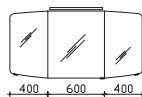

Überbau 1420 mm

Flächenspiegel
auf Trägerplatte, inkl. Sensorschalter

Aufsatzleuchten optional bestellbar!

Höhe	Breite	Tiefe	Bestell-Text	Anschlag	Korpusausführung	EEK	PG 1	PG 2	PG 3
700	1400	32	CS-SP 03				-		

Spiegelschrank
inkl. Beleuchtung, 230V, LM T5, 13W
3 Drehtüren, einfach verspiegelt, 6 Glaseinlegeböden
Schalter/Steckdose
Anschlag von links: R L L

Höhe	Breite	Tiefe	Bestell-Text	Anschlag	Korpusausführung	EEK	PG 1	PG 2	PG 3
724	1420	225	CS-SPS 03		Comfort N	A++-A (1)	-		

Spiegelschrank
inkl. Beleuchtung, 12V LED, LM LED, 8W
3 Drehtüren, einfach verspiegelt, 6 Glaseinlegeböden
Schalter/Steckdose
Anschlag von links: R L L

Höhe	Breite	Tiefe	Bestell-Text	Anschlag	Korpusausführung	EEK	PG 1	PG 2	PG 3
670	1400	170	CS-SPS 06		Comfort N	A++-A (1)	-		
670	1400	170	CS-SPS 06			A++-A (1)	-		

Spiegelschrank
inkl. Aufsatzleuchte, 12V LED, LM LED, 8W
3 Drehtüren, einfach verspiegelt, 6 Glaseinlegeböden
Schalter/Steckdose
Anschlag von links: R L L

Höhe	Breite	Tiefe	Bestell-Text	Anschlag	Korpusausführung	EEK	PG 1	PG 2	PG 3
670	1400	170	SEAE00314		Comfort N	A++-A (1)	-		
670	1400	170	SEAE00314			A++-A (1)	-		

Spiegelschrank
inkl. Beleuchtung, 12V LED, LM LED, 8W
3 Drehtüren, einfach verspiegelt, 6 Glaseinlegeböden
Schalter/Steckdose von außen steuerbar
Wählbare Modul Positionen:
rechts außen (RA), links außen (LA) oder unten (UN)
Anschlag von links: R L L

Höhe	Breite	Tiefe	Bestell-Text	Anschlag	Korpusausführung	EEK	PG 1	PG 2	PG 3
670	1400	170	CS-SPS 78-LA		Comfort N	A++-A (1)	-		
670	1400	170	CS-SPS 78-RA		Comfort N	A++-A (1)	-		
670	1400	170	CS-SPS 78-UN		Comfort N	A++-A (1)	-