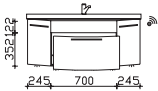

Höhe	Breite	Tiefe	Bestell-Text	Anschlag	Korpusausführung	EEK	PG 1	PG 2	PG 3
490	1190	462	CS-WTUSLB 03		Basis X	A+++-A (1)	-		
					Comfort N	A+++-A (1)	-