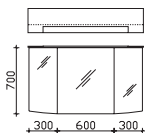

Spiegelschrank
inkl. Beleuchtung, 12V LED, LM LED, 8W
3 Drehtüren, einfach verspiegelt, 6 Glaseinlegeböden
Schalter/Steckdose von außen steuerbar
Wählbare Modul Positionen:
rechts außen (RA), links außen (LA) oder unten (UN)
Anschlag von links: R L L

Höhe	Breite	Tiefe	Bestell-Text	Anschlag	KorpUSAusführung	EEK	PG 1	PG 2	PG 3
670	1200	170	CS-SPS 77-RA		Basis X	A++-A (1)	-		
					Comfort N	A++-A (1)	-		
670	1200	170	CS-SPS 77-LA		Basis X	A++-A (1)	-		
					Comfort N	A++-A (1)	-		
670	1200	170	CS-SPS 77-UN		Basis X	A++-A (1)	-		
					Comfort N	A++-A (1)	-