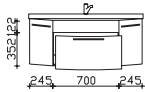

Waschtischunterschrank

1 Blende, 1 Auszug, 2 Drehtüren

Höhe	Breite	Tiefe	Bestell-Text	Anschlag	Korpusausführung	EEK	PG 1	PG 2	PG 3
480	1190	462	CS-WTUSL 03		Basis X		-		
					Comfort N		-		

Waschtischunterschrank

inkl. LED-Beleuchtung am Unterboden, 12V LED, LM LED, 14W
inkl. Bewegungssensor für LED-Effektlicht
1 Blende, 1 Auszug, 2 Drehtüren