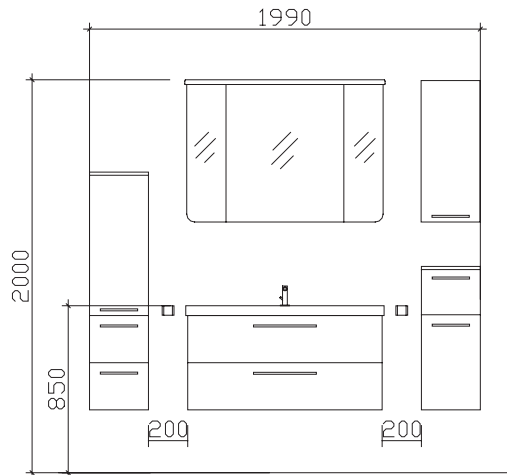

Block:

Maß in mm:

300/1010/300

Energieeffizienzangaben siehe Typenplan

Front: Mokka Struktur quer
Korpusfarbe: Mokka Struktur quer
Akzentfarbe: /
KorpUSAusführung: Comfort N
Schubkasten: Metallzarge mit Softeinzug
WT-Plattenfarbe: /
Stollenfarbe: /
Griff/Knopf: N1
Montage: wandhängend
Archiv-Nr.: 1-CS-F31-2-1010