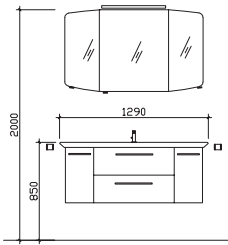

30 Arbeitstage

05252/848-0

05252/848-158

Block:

Maß in mm:
1210

Energieeffizienzangaben siehe Typenplan

Front: Weiß Hochglanz
 Korpusfarbe: Weiß Glanz
 Akzentfarbe: /
 Korpusausführung: Comfort N
 Schubkasten: Metallzarge mit Softeinzug
 WT-Plattenfarbe: /
 Stollenfarbe: /
 Griff/Knopf: N1
 Montage: wandhängend
 Archiv-Nr.: 1-CS-R26-1