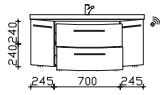

Waschtischunterschrank

2 Auszüge, 2 Drehtüren

Höhe	Breite	Tiefe	Bestell-Text	Anschlag	Korpusausführung	EEK	PG 1	PG 2	PG 3
480	1190	462	CS-WTUSL 04		Basis X		-		
					Comfort N		-		

Unterbau 1290 mm

Waschtischunterschrank