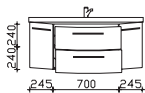

Waschtischunterschrank

2 Auszüge, 2 Drehtüren

Höhe	Breite	Tiefe	Bestell-Text	Anschlag	Korpusausführung	EEK	PG 1	PG 2	PG 3
480	1190	462	CS-WTUSL 04		Basis X		-		
					Comfort N		-