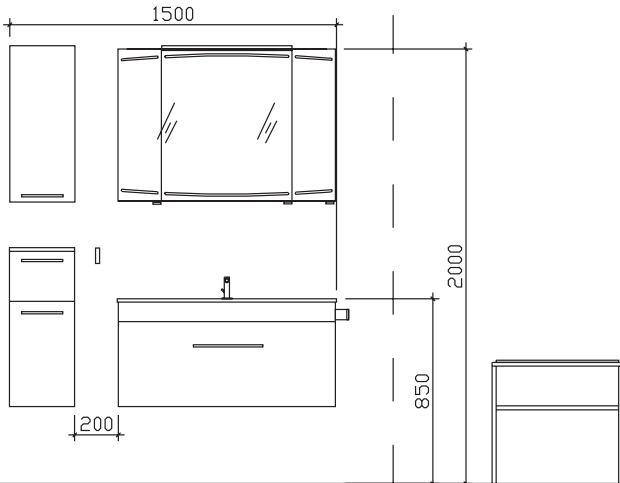

Kunde:

Lieferant:

PELIPAL GmbH
Hans-Wilhelm-Peters-Straße 2
33189 Schlangen

Datum:

Laufzeit:

Lieferzeit:

Tel.:

Fax:

Mindestbestellwert:

Frachtkosten:

Incoterm:

30 Arbeitstage

05252/848-0

05252/848-158

Block:

Maß in mm:

600/1010/300

Energieeffizienzangaben siehe Typenplan

Front: Stahlgrau Metallic
Korpusfarbe: Stahlgrau
Akzentfarbe: /
Korpusausführung: Comfort N
Schubkasten: Metallzarge mit Softeinzug
WT-Plattenfarbe: /
Stollenfarbe: /
Griff/Knopf: N1
Montage: wandhängend
Archiv-Nr.: 1-CS-R3-1

Pos.	Stk.	Artikel-Nr. / Anschlag	Beschreibung	Basis X Punkte	Comfort N Punkte
1	1	GWTR 51-1010-KW	Glaswaschtisch	0	0
2	1	CS-WTUSL 01	Waschtischunterschrank	0	0
3	1	CS-SPS 07	Spiegelschrank	0	0
Kombinationspreis:				0	0
Separat zu bestellen:					
4	1	EB-L-WP 01	LED-Zusatzbeleuchtung für Waschplatz	0	0
5	1	EB-LS-AI-500F	Aufsatzleuchte für Spiegelschrank	0	0
6	1	CS-HB 01	L/R: Highboard	0	0
7	1	CS-WS 01	L/R: Wandschrank	0	0
8	1	EM-SB 01-S	Sitzbank	0	0
9	1	HHK5-70	Handtuchhaken	0	0
10	1	HH4-320	Handtuchhalter zur Korpusmontage	0	0
Gesamtwert Zusatzartikel:				0	0
Gesamtwert inkl. Zusatzartikel:				0	0

Änderungen und Irrtümer vorbehalten!