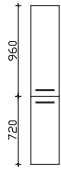

Hochschrank
2 Drehtüren, 1 Auszug, 3 Glaseinlegeböden

Bitte Türanschlag links (L), rechts (R) angeben!

Höhe	Breite	Tiefe	Bestell-Text	Anschlag	KorpUSAusführung	EEK	PG 1	PG 2	PG 3
1680	300	330	CS-HS 01	L/R	Basis X		-		
				L/R	Comfort N		-