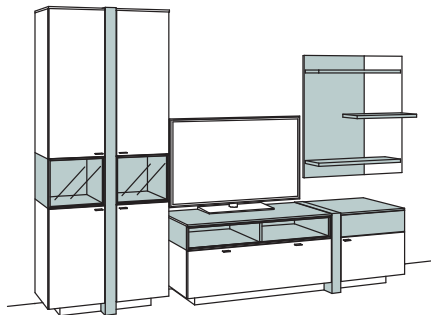

Wandboards immer in Holzfarbe.

Kombination AB07-....

AB57-.... spiegelseitig zur Abbildung (preisgleich)

B 325 cm
H 214 cm
T 53/43/23 cm

KOMBI-GESAMTPREIS

-2476 Lack / Holz
-7676 Holz

Kombination bestehend aus: