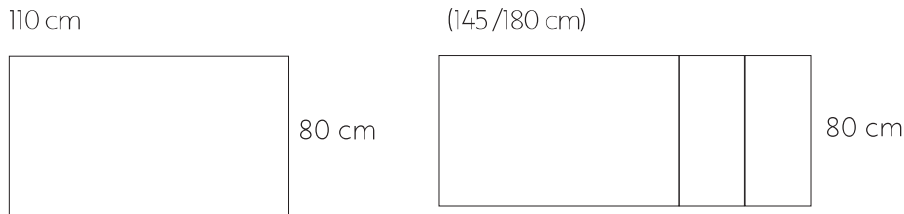

Tischplatte

Bodenplatte und Mittelsockel Schwarz, Weiß oder Bronze lackiert, Edelstahl, Schattenfuge chromfarbig, schwarz, weiß oder bronze lackiert.
Ansetzplatten (800x350x22mm) - MDF nach RAL, NCS oder Sikkens lackiert

FESTVARIANTE

Abmessungen L/B/H	Optiwhite mit Nanostruktur unlackiert oder nach RAL/ NCS/Sikkens lackiert, ESG	Keramik (Auswahl)
110 x 80 x 75 cm	29 13 570	29 13 571

AUSZUGSTISCH

Abmessungen L/B/H	Optiwhite mit Nanostruktur unlackiert oder nach RAL/ NCS/Sikkens lackiert, ESG	Keramik (Auswahl)
110 (145/180) x 80 x 75 cm	29 13 452	29 13 454

Keine Sonderanfertigungen möglich