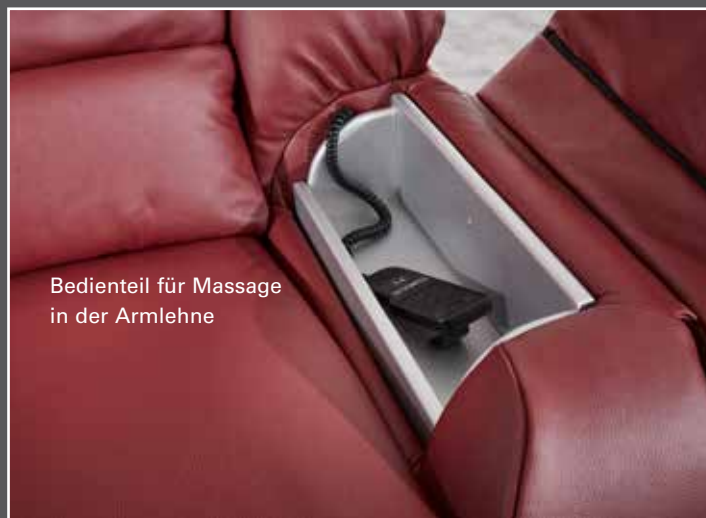

Bedienteil für Massage
in der Armlehne

Variante 30M
Abschluß-Recamiere mit integrierter Kopfstütze
und Massage-Funktion

Eckelemente

79 B/T/H: 117/117/96
76 B/T/H: 117/117/96

59 B/T/H: 102/102/96
75 B/T/H: 117/117/96