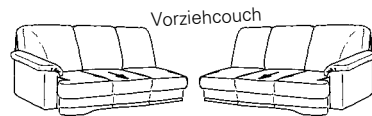

Bedienteil für Massage
in der Armlehne

Variante 30M
Abschluß-Recamiere mit integrierter Kopfstütze
und Massage-Funktion

Eckelemente

79 B/T/H: 117/117/96
76 B/T/H: 117/117/96

59 B/T/H: 102/102/96
75 B/T/H: 117/117/96

3sitzer Abschlusselemente

85 B/T/H: 201/101/96
86

65 B/T/H: 186/101/96
66

runde Abschlusselemente mit Funktion

53 B/T/H: 109/113/96
54

57 B/T/H: 48/101/90
58

2sitzer Abschlusselemente

63 B/T/H: 134/101/96
64