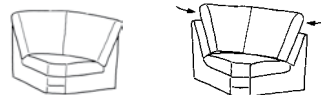

Bedienteil für Massage
in der Armlehne

Variante 30M
Abschluß-Recamiere mit integrierter Kopfstütze
und Massage-Funktion

Eckelemente

79 B/T/H: 117/117/96
76 B/T/H: 117/117/96

59 B/T/H: 102/102/96
75 B/T/H: 117/117/96

3sitzer Abschlusselemente

85 B/T/H: 201/101/96
86

65 B/T/H: 186/101/96
66

runde Abschlusselemente mit Funktion

53 B/T/H: 109/113/96
54

57 B/T/H: 48/101/90
58

2sitzer Abschlusselemente

63 B/T/H: 134/101/96
64