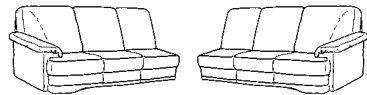

Bedienteil für Massage
in der Armlehne

Variante 30M
Abschluß-Recamiere mit integrierter Kopfstütze
und Massage-Funktion

Eckelemente

79 B/T/H: 117/117/96
76 B/T/H: 117/117/96

59 B/T/H: 102/102/96
75 B/T/H: 117/117/96

3sitzer Abschlusselemente

85 B/T/H: 201/101/96
86

65 B/T/H: 186/101/96
66

runde Abschlusselemente mit Funktion

53 B/T/H: 109/113/96
54

57 B/T/H: 48/101/90
58

2sitzer Abschlusselemente

63 B/T/H: 134/101/96
64