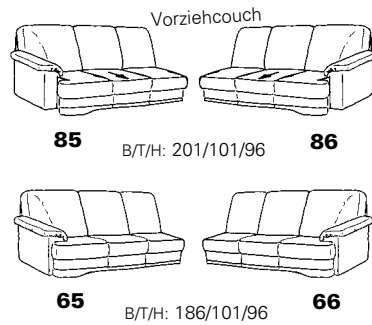

Bedienteil für Massage
in der Armlehne

Variante 30M
Abschluß-Recamiere mit integrierter Kopfstütze
und Massage-Funktion

Typenplan 1902

Eckelemente

3sitzer Abschlusselemente

runde Abschlusselemente mit Funktion

2sitzer Abschlusselemente

1sitzer Abschlusselemente

runde Abschlusselemente

Zwischenelemente

Sofa - Sessel - Hocker