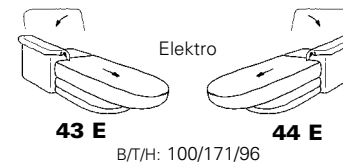

Bedienteil für Massage
in der Armlehne

Variante 30M
Abschluß-Recamiere mit integrierter Kopfstütze
und Massage-Funktion

Typenplan 1902

Eckelemente

3sitzer Abschlusselemente

runde Abschlusselemente mit Funktion

2sitzer Abschlusselemente

1sitzer Abschlusselemente

runde Abschlusselemente

Zwischenelemente

Sofa - Sessel - Hocker