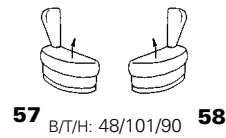

Bedienteil für Massage
in der Armlehne

Variante 30M
Abschluß-Recamiere mit integrierter Kopfstütze
und Massage-Funktion

Typenplan 1902

Eckelemente

3sitzer Abschlusselemente

runde Abschlusselemente mit Funktion

2sitzer Abschlusselemente

1sitzer Abschlusselemente

runde Abschlusselemente

Zwischenelemente

Sofa - Sessel - Hocker