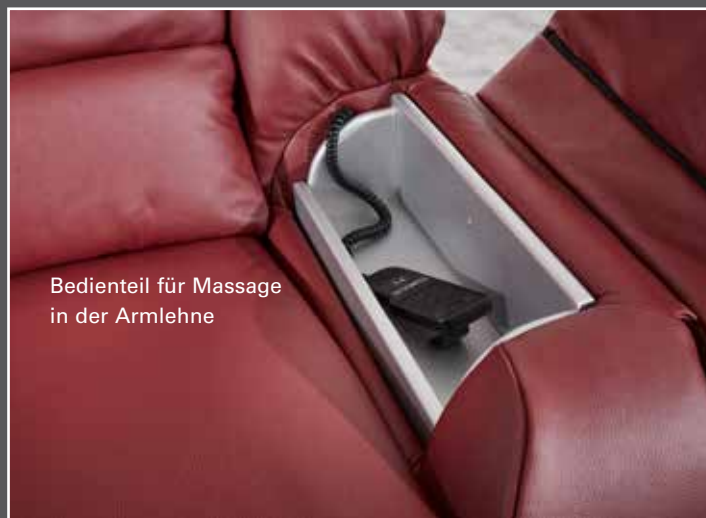

1902

Variante 75  
mit Relax-Funktion

Bedienteil für Massage  
in der Armlehne

Variante 30M  
Abschluß-Recamiere mit integrierter Kopfstütze  
und Massage-Funktion