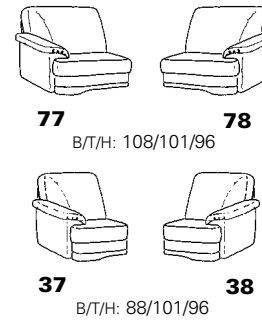

Bedienteil für Massage
in der Armlehne

Variante 30M
Abschluß-Recamiere mit integrierter Kopfstütze
und Massage-Funktion

Typenplan 1902

Eckelemente

3sitzer Abschlusselemente

runde Abschlusselemente mit Funktion

2sitzer Abschlusselemente

1sitzer Abschlusselemente

runde Abschlusselemente

Zwischenelemente

Sofa - Sessel - Hocker