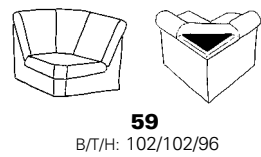

Möbel Letz GmbH
Am Gewerbepark 11
06895 Zahna-Elster

Tel.: 035383 - 6018 50

Fax.: 035383 - 6018 17

Zusammenstellung:
63 / 75 / 50 / 30M / 94
Bezug:
24 Longlife Rustika oxblood

PLANOPOLY³

1902

Variante 75
mit Relax-Funktion

Bedienteil für Massage
in der Armlehne

Variante 30M
Abschluß-Recamiere mit integrierter Kopfstütze
und Massage-Funktion

Typenplan 1902

Eckelemente

3sitzer Abschlusselemente

runde Abschlusselemente mit Funktion