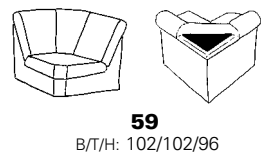

Typenplan 1902

Eckelemente