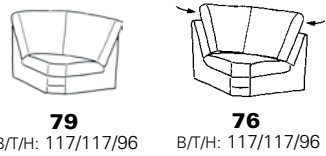

Typenplan 1902

Eckelemente