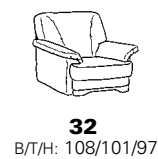

Bedienteil für Massage
in der Armlehne

Variante 30M
Abschluß-Recamiere mit integrierter Kopfstütze
und Massage-Funktion

Typenplan 1902

Eckelemente

3sitzer Abschlusselemente

runde Abschlusselemente mit Funktion

2sitzer Abschlusselemente

1sitzer Abschlusselemente

runde Abschlusselemente

Zwischenelemente

Sofa - Sessel - Hocker