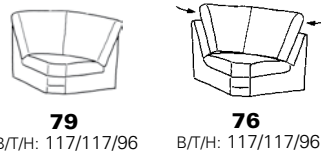

Möbel Letz GmbH
Am Gewerbepark 11
06895 Zahna-Elster

Tel.: 035383 - 6018 50

Fax.: 035383 - 6018 17

Zusammenstellung:
63 / 75 / 50 / 30M / 94
Bezug:
24 Longlife Rustika oxblood

PLANOPOLY³

1902

Variante 75
mit Relax-Funktion

Bedienteil für Massage
in der Armlehne

Variante 30M
Abschluß-Recamiere mit integrierter Kopfstütze
und Massage-Funktion

Typenplan 1902

Eckelemente

3sitzer Abschlusselemente

runde Abschlusselemente mit Funktion

2sitzer Abschlusselemente

1sitzer Abschlusselemente

runde Abschlusselemente

Zwischenelemente

Sofa - Sessel - Hocker