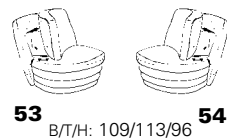

Bedienteil für Massage
in der Armlehne

Variante 30M
Abschluß-Recamiere mit integrierter Kopfstütze
und Massage-Funktion

Typenplan 1902

Eckelemente

3sitzer Abschlusselemente

runde Abschlusselemente mit Funktion

2sitzer Abschlusselemente

1sitzer Abschlusselemente

runde Abschlusselemente

Zwischenelemente

Sofa - Sessel - Hocker