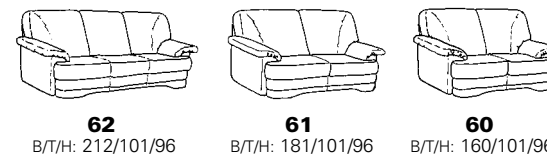

Bedienteil für Massage
in der Armlehne

Variante 30M
Abschluß-Recamiere mit integrierter Kopfstütze
und Massage-Funktion

Typenplan 1902

Eckelemente

3sitzer Abschlusselemente

runde Abschlusselemente mit Funktion

2sitzer Abschlusselemente

1sitzer Abschlusselemente

runde Abschlusselemente

Zwischenelemente

Sofa - Sessel - Hocker