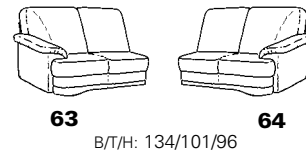

Bedienteil für Massage
in der Armlehne

Variante 30M
Abschluß-Recamiere mit integrierter Kopfstütze
und Massage-Funktion

Typenplan 1902

Eckelemente

3sitzer Abschlusselemente

runde Abschlusselemente mit Funktion

2sitzer Abschlusselemente

1sitzer Abschlusselemente

runde Abschlusselemente

Zwischenelemente

Sofa - Sessel - Hocker