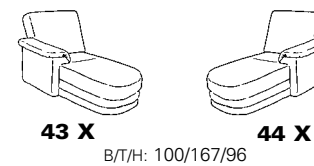

Bedienteil für Massage
in der Armlehne

Variante 30M
Abschluß-Recamiere mit integrierter Kopfstütze
und Massage-Funktion

Typenplan 1902

Eckelemente

3sitzer Abschlusselemente

runde Abschlusselemente mit Funktion

2sitzer Abschlusselemente

1sitzer Abschlusselemente

runde Abschlusselemente

Zwischenelemente

Sofa - Sessel - Hocker