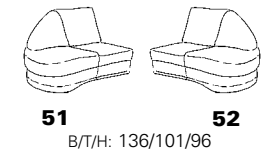

Bedienteil für Massage
in der Armlehne

Variante 30M
Abschluß-Recamiere mit integrierter Kopfstütze
und Massage-Funktion

Typenplan 1902

Eckelemente

3sitzer Abschlusselemente

runde Abschlusselemente mit Funktion

2sitzer Abschlusselemente

1sitzer Abschlusselemente

runde Abschlusselemente

Zwischenelemente

Sofa - Sessel - Hocker