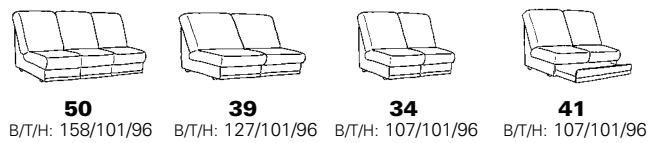

Bedienteil für Massage
in der Armlehne

Variante 30M
Abschluß-Recamiere mit integrierter Kopfstütze
und Massage-Funktion

Typenplan 1902

Eckelemente

3sitzer Abschlusselemente

runde Abschlusselemente mit Funktion

2sitzer Abschlusselemente

1sitzer Abschlusselemente

runde Abschlusselemente

Zwischenelemente

Sofa - Sessel - Hocker