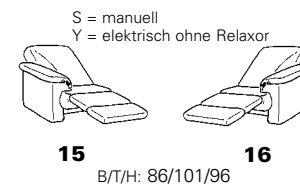

Bedienteil für Massage
in der Armlehne

Variante 30M
Abschluß-Recamiere mit integrierter Kopfstütze
und Massage-Funktion

Typenplan 1902

Eckelemente

3sitzer Abschlusselemente

runde Abschlusselemente mit Funktion

2sitzer Abschlusselemente

1sitzer Abschlusselemente

runde Abschlusselemente

Zwischenelemente

Sofa - Sessel - Hocker