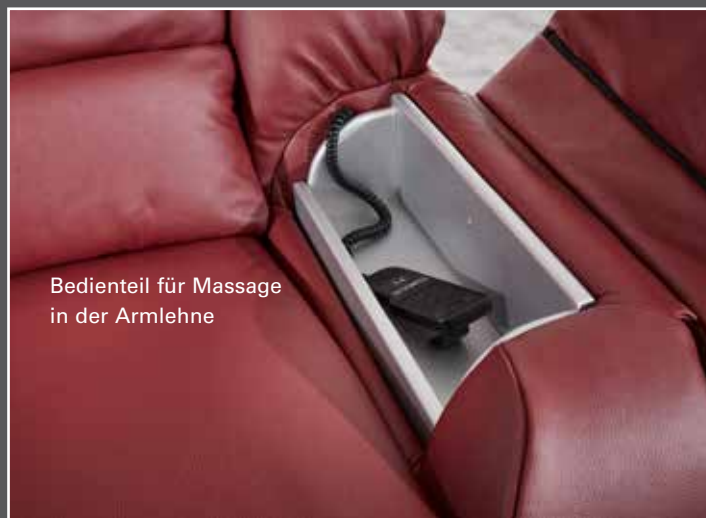

Bedienteil für Massage
in der Armlehne

Variante 30M
Abschluß-Recamiere mit integrierter Kopfstütze
und Massage-Funktion

Typenplan 1902

Eckelemente

3sitzer Abschlusselemente

runde Abschlusselemente mit Funktion