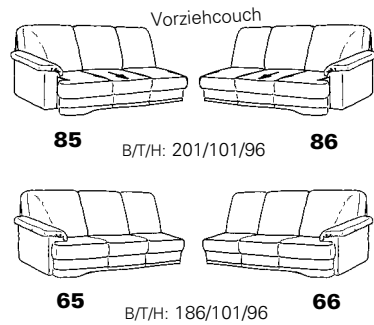

3sitzer Abschlusselemente