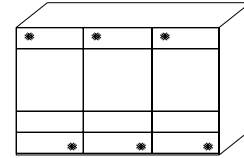

**Innenausstattung
Textline**

Breite/ Höhe/Tiefe: (in cm)	97 97 97			110 110 110			Glasausführung ↓
	B298 H222 T68	B298 H240 T68	B336 H222 T68	B336 H240 T68			
	57440	57444	44663	44670 EUR	A6/A7 A9/C2 C3		
Breite/ Höhe/Tiefe: (in cm)	91 91 91 91			97 97 97 97			Glasausführung ↓
	B373 H222 T68	B373 H240 T68	B400 H222 T68	B400 H240 T68			
	44664 EUR	44671 EUR	57441 EUR	57445	A6/A7 A9/C2 C3		

Innenausstattung
Texline

Breite/ Höhe/Tiefe: (in cm)	81 81		91 91		Glasausführung ↓
	B167 H222 T68	B167 H240 T68	B188 H222 T68	B188 H240 T68	
	44658 EUR	44665 EUR	44659 EUR	44666 EUR	A6/A7 A9/C2 C3
Breite/ Höhe/Tiefe: (in cm)	97 97		110 110		Glasausführung ↓
	B200 H222 T68	B200 H240 T68	B225 H222 T68	B225 H240 T68	
	57439 EUR	57443 EUR	44660 EUR	44667 EUR	A6/A7 A9/C2 C3
Breite/ Höhe/Tiefe: (in cm)	81 81 81		91 91 91		Glasausführung ↓
	B249 H222 T68	B249 H240 T68	B280 H222 T68	B280 H240 T68	
	44661 EUR	44668	44662	44669	A6/A7 A9/C2 C3