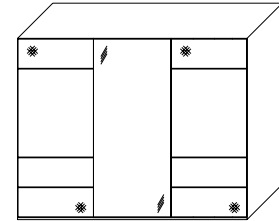

Sonate

Ausführung **Lucca** linke Türe/Mitteltüre Spiegel

①	②	③	④	⑤
Modell-Nr.	rechte Türe/Außentüren Buntglas	Griff-/Zierleisten 81 chromfarbig	linke Türe/Mitteltüre Kristallspiegel SP Spiegel	Korpus
SN	A6 Perlgrauglas mit silberfarbigen Zierlinien	Achtung: 61 schwarz matt 71 alufarbig finden Sie auf den vorherigen Seiten!		19 Dekor Eiche grau
	A7 Sandglas mit silberfarbigen Zierlinien			20 Dekor perlgrau
	A9 Vulkanglas mit silberfarbigen Zierlinien			36 Dekor vulkan
	C2 Saphirglas mit silberfarbigen Zierlinien			44 Dekor saphir
	C3 Alpinweißglas mit silberfarbigen Zierlinien			91 Dekor Sand
				96 Dekor weiß

**Innenausstattung
Texline**

Breite/ Höhe/Tiefe: (in cm)	81 | 81		91 | 91		Glasausführung ↓
	B167 H222 T68	B167 H240 T68	B188 H222 T68	B188 H240 T68	
	37547 EUR	37548 EUR	37594 EUR	37595 EUR	A6/A7 A9/C2 C3
Breite/ Höhe/Tiefe: (in cm)	97 | 97		110 | 110		Glasausführung ↓
	B200 H222 T68	B200 H240 T68	B225 H222 T68	B225 H240 T68	
	37638	37639 EUR	37663	37664 EUR	A6/A7 A9/C2 C3
Breite/ Höhe/Tiefe: (in cm)	81 | 81 | 81		91 | 91 | 91		Glasausführung ↓
	B249 H222 T68	B249 H240 T68	B280 H222 T68	B280 H240 T68	
	37668 EUR	37669	37678	37679	A6/A7 A9/C2 C3