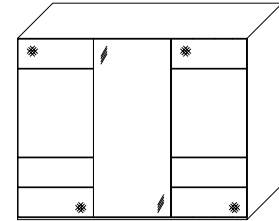

Sonate

Ausführung **Lucca** linke Türe/Mitteltüre Spiegel

①	②	③	④	⑤
Modell-Nr.	rechte Türe/Außentüren Buntglas	Griff-/Zierleisten 81 chromfarbig	linke Türe/Mitteltüre Kristallspiegel SP Spiegel	Korpus
SN	A6 Perlgrauglas mit silberfarbigen Zierlinien	Achtung: 61 schwarz matt 71 alufarbig finden Sie auf den vorherigen Seiten!		19 Dekor Eiche grau
	A7 Sandglas mit silberfarbigen Zierlinien		20 Dekor perlgrau	
	A9 Vulkanglas mit silberfarbigen Zierlinien		36 Dekor vulkan	
	C2 Saphirglas mit silberfarbigen Zierlinien		44 Dekor saphir	
	C3 Alpinweißglas mit silberfarbigen Zierlinien		91 Dekor Sand	
				96 Dekor weiß

**Innenausstattung
Textline**

Breite/ Höhe/Tiefe: (in cm)	81 | 81			91 | 91			Glasausführung ↓
	B167 H222 T68	B167 H240 T68	B188 H222 T68	B188 H240 T68			
	37547 EUR	37548 EUR	37594 EUR	37595 EUR	A6/A7 A9/C2 C3		
Breite/ Höhe/Tiefe: (in cm)	97 | 97			110 | 110			Glasausführung ↓
	B200 H222 T68	B200 H240 T68	B225 H222 T68	B225 H240 T68			
	37638 EUR	37639 EUR	37663 EUR	37664 EUR	A6/A7 A9/C2 C3		
Breite/ Höhe/Tiefe: (in cm)	81 | 81 | 81			91 | 91 | 91			Glasausführung ↓
	B249 H222 T68	B249 H240 T68	B280 H222 T68	B280 H240 T68			
	37668 EUR	37669 EUR	37678 EUR	37679 EUR	A6/A7 A9/C2 C3