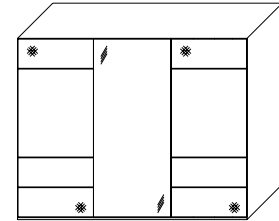

Sonate

Ausführung **Lucca** linke Türe/Mitteltüre Spiegel

①	②	③	④	⑤
Modell-Nr.	rechte Türe/Außentüren Buntglas	Griff-/Zierleisten	linke Türe/Mitteltüre Kristallspiegel	Korpus
SN	A6 Perlgrauglas mit silberfarbigen Zierlinien	61 schwarz matt	SP Spiegel	19 Dekor Eiche grau
	A7 Sandglas mit silberfarbigen Zierlinien	71 alufarbig		20 Dekor perlgrau
	A9 Vulkanglas mit silberfarbigen Zierlinien	Achtung: 81 chromfarbig finden Sie auf den folgenden Seiten!		36 Dekor vulkan
	C2 Saphirglas mit silberfarbigen Zierlinien			44 Dekor saphir
	C3 Alpinweißglas mit silberfarbigen Zierlinien			91 Dekor Sand
				96 Dekor weiß

**Innenausstattung
Texline**

Breite/ Höhe/Tiefe: (in cm)	81 | 81		91 | 91		Glasausführung ↓
	B167 H222 T68	B167 H240 T68	B188 H222 T68	B188 H240 T68	
	37547 EUR	37548	37594 EUR	37595 EUR	A6/A7 A9/C2 C3
Breite/ Höhe/Tiefe: (in cm)	97 | 97		110 | 110		Glasausführung ↓
	B200 H222 T68	B200 H240 T68	B225 H222 T68	B225 H240 T68	
	37638 EUR	37639 EUR	37663 EUR	37664 EUR	A6/A7 A9/C2 C3
Breite/ Höhe/Tiefe: (in cm)	81 | 81 | 81		91 | 91 | 91		Glasausführung ↓
	B249 H222 T68	B249 H240 T68	B280 H222 T68	B280 H240 T68	
	37668	37669 EUR	37678 EUR	37679 EUR	A6/A7 A9/C2 C3