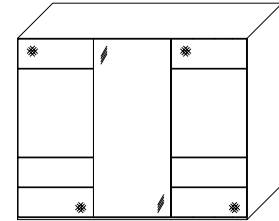

Sonate

Ausführung **Lucca** linke Türe/Mitteltüre Spiegel

①	②	③	④	⑤
Modell-Nr.	rechte Türe/Außentüren Buntglas	Griff-/Zierleisten	linke Türe/Mitteltüre Kristallspiegel	Korpus
SN	A6 Perlgrauglas mit silberfarbigen Zierlinien	81 chromfarbig	SP Spiegel	19 Dekor Eiche grau
	A7 Sandglas mit silberfarbigen Zierlinien	Achtung: 61 schwarz matt 71 alufarbig finden Sie auf den vorherigen Seiten!		20 Dekor perlgrau
	A9 Vulkanglas mit silberfarbigen Zierlinien		36 Dekor vulkan	
	C2 Saphirglas mit silberfarbigen Zierlinien		44 Dekor saphir	
	C3 Alpinweißglas mit silberfarbigen Zierlinien		91 Dekor Sand	
				96 Dekor weiß

**Innenausstattung
Texline**

SONATE Panoramaschrank

inklusive Synchronbeschlag und Türdämpfer für die Mitteltüren

Breite/ Höhe/Tiefe: (in cm)	68 | 156 | 68	81 | 163 | 81	Glasausführung ↓		
	B298 H222 T68	B331 H222 T68 B331 H240 T68			
Breite/ Höhe/Tiefe: (in cm)	91 | 91 | 91 | 91	97 | 97 | 97 | 97	Glasausführung ↓		
	B373 H222 T68 B373 H240 T68	B400 H222 T68 B400 H240 T68			
Breite/ Höhe/Tiefe: (in cm)	37866 EUR	37867 EUR	37868 EUR	A6/A7 A9/C2 C3	
Breite/ Höhe/Tiefe: (in cm)	37873 EUR	37874 EUR	37894 EUR	A6/A7 A9/C2 C3	
			37895 EUR