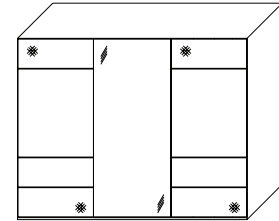

Sonate

Ausführung **Lucca** linke Türe/Mitteltüre Spiegel

①	②	③	④	⑤
Modell-Nr.	rechte Türe/Außentüren Buntglas	Griff-/Zierleisten	linke Türe/Mitteltüre Kristallspiegel	Korpus
SN	A6 Perlgrauglas mit silberfarbigen Zierlinien	61 schwarz matt 71 alufarbig	SP Spiegel	19 Dekor Eiche grau 20 Dekor perlgrau 36 Dekor vulkan 44 Dekor saphir 91 Dekor Sand 96 Dekor weiß
	A7 Sandglas mit silberfarbigen Zierlinien	Achtung: 81 chromfarbig finden Sie auf den folgenden Seiten!		
	A9 Vulkanglas mit silberfarbigen Zierlinien			
	C2 Saphirglas mit silberfarbigen Zierlinien			
	C3 Alpinweißglas mit silberfarbigen Zierlinien			

**Innenausstattung
Texline**

Breite/ Höhe/Tiefe: (in cm)	97 | 97 | 97			110 | 110 | 110			Glasausführung ↓
	B298 H222 T68	B298 H240 T68	B336 H222 T68	B336 H240 T68			
	37751 EUR	37752 EUR	37753 EUR	37754 EUR	A6/A7 A9/C2 C3		
Breite/ Höhe/Tiefe: (in cm)	91 | 91 | 91 | 91			97 | 97 | 97 | 97			Glasausführung ↓
	B373 H222 T68	B373 H240 T68	B400 H222 T68	B400 H240 T68			
	37764 EUR	37765 EUR	37829 EUR	37830 EUR	A6/A7 A9/C2 C3