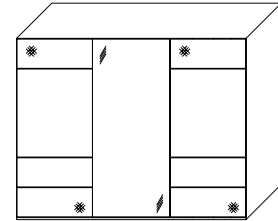

Sonate

Ausführung **Lucca** linke Türe/Mitteltüre Spiegel

①	②	③	④	⑤
Modell-Nr. SN	rechte Türe/Außentüren Buntglas	Griff-/Zierleisten 61 schwarz matt 71 alufarbig	linke Türe/Mitteltüre Kristallspiegel SP Spiegel	Korpus 19 Dekor Eiche grau 20 Dekor perlgrau 36 Dekor vulkan 44 Dekor saphir 91 Dekor Sand 96 Dekor weiß
	A6	Perlgrauglas mit silberfarbigen Zierlinien		
	A7	Sandglas mit silberfarbigen Zierlinien		
	A9	Vulkanglas mit silberfarbigen Zierlinien		
	C2	Saphirglas mit silberfarbigen Zierlinien		
	C3	Alpinweißglas mit silberfarbigen Zierlinien		

Achtung:
81 chromfarbig
finden Sie auf den folgenden Seiten!

Innenausstattung
Textline

SONATE Panoramaschrank

inklusive Synchronbeschlag und Türdämpfer für die Mitteltüren

Breite/ Höhe/Tiefe: (in cm)	68 | 156 | 68		81 | 163 | 81		Glasausführung ↓
	B298 H222 T68		B331 H222 T68	B331 H240 T68	
	37866 EUR		37867 EUR	37868 EUR	A6/A7 A9/C2 C3
Breite/ Höhe/Tiefe: (in cm)	91 | 91 | 91 | 91		97 | 97 | 97 | 97		Glasausführung ↓
	B373 H222 T68	B373 H240 T68	B400 H222 T68	B400 H240 T68	
	37873 EUR	37874 EUR	37894 EUR	37895 EUR	A6/A7 A9/C2 C3