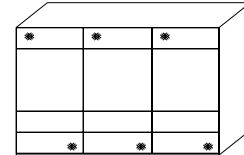

Innenausstattung
Texline

Breite/ Höhe/Tiefe: (in cm)	81 81		91 91		Glasausführung ↓
	B167 H222 T68	B167 H240 T68	B188 H222 T68	B188 H240 T68	
	44658 EUR	44665 EUR	44659 EUR	44666 EUR	A6/A7 A9/C2 C3
Breite/ Höhe/Tiefe: (in cm)	97 97		110 110		Glasausführung ↓
	B200 H222 T68	B200 H240 T68	B225 H222 T68	B225 H240 T68	
	57439 EUR	57443 EUR	44660 EUR	44667 EUR	A6/A7 A9/C2 C3
Breite/ Höhe/Tiefe: (in cm)	81 81 81		91 91 91		Glasausführung ↓
	B249 H222 T68	B249 H240 T68	B280 H222 T68	B280 H240 T68	
	44661 EUR	44668 EUR	44662 EUR	44669 EUR	A6/A7 A9/C2 C3

**Innenausstattung
Texline**

Breite/ Höhe/Tiefe: (in cm)	97 97 97			110 110 110			Glasausführung ↓
	B298 H222 T68	B298 H240 T68	B336 H222 T68	B336 H240 T68			
	57440 EUR	57444 EUR	44663 EUR	44670 EUR	A6/A7 A9/C2 C3		
Breite/ Höhe/Tiefe: (in cm)	91 91 91 91			97 97 97 97			Glasausführung ↓
	B373 H222 T68	B373 H240 T68	B400 H222 T68	B400 H240 T68			
	44664 EUR	44671 EUR	57441 EUR	57445 EUR	A6/A7 A9/C2 C3		