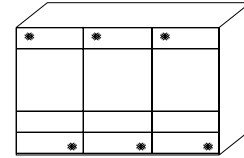

**Innenausstattung
Texline**

Breite/ Höhe/Tiefe: (in cm)	81 81	91 91	91 91 91	Glasausführung ↓
	B167 H222 T68	B167 H240 T68	B188 H222 T68	B188 H240 T68
	44658 EUR	44665 EUR	44659 EUR	44666 EUR
				A6/A7 A9/C2 C3
Breite/ Höhe/Tiefe: (in cm)	97 97	110 110		Glasausführung ↓
	B200 H222 T68	B200 H240 T68	B225 H222 T68	B225 H240 T68
	57439 EUR	57443 EUR	44660 EUR	44667 EUR
				A6/A7 A9/C2 C3
Breite/ Höhe/Tiefe: (in cm)	81 81 81	91 91 91		Glasausführung ↓
	B249 H222 T68	B249 H240 T68	B280 H222 T68	B280 H240 T68
	44661 EUR	44668 EUR	44662 EUR	44669
				A6/A7 A9/C2 C3

**Innenausstattung
Textline**

Breite/ Höhe/Tiefe: (in cm)	97 97 97			110 110 110			Glasausführung ↓
	B298 H222 T68	B298 H240 T68	B336 H222 T68	B336 H240 T68			
	57440	57444	44663	44670 EUR	A6/A7 A9/C2 C3		
Breite/ Höhe/Tiefe: (in cm)	91 91 91 91			97 97 97 97			Glasausführung ↓
	B373 H222 T68	B373 H240 T68	B400 H222 T68	B400 H240 T68			
	44664 EUR	44671 EUR	57441 EUR	57445	A6/A7 A9/C2 C3		