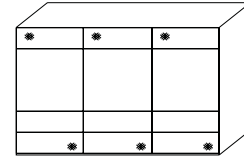

**Innenausstattung
Texline**

Breite/ Höhe/Tiefe: (in cm)	97 97 97			110 110 110			Glasausführung ↓
	B298 H222 T68	B298 H240 T68	B336 H222 T68	B336 H240 T68			
	57440 EUR	57444 EUR	44663 EUR	44670 EUR	A6/A7 A9/C2 C3		
Breite/ Höhe/Tiefe: (in cm)	91 91 91 91			97 97 97 97			Glasausführung ↓
	B373 H222 T68	B373 H240 T68	B400 H222 T68	B400 H240 T68			
	44664 EUR	44671 EUR	57441 EUR	57445 EUR	A6/A7 A9/C2 C3		

**Innenausstattung
 Texline**

Breite/ Höhe/Tiefe: (in cm)	81 81		91 91		Glasausführung ↓
	B167 H222 T68	B167 H240 T68	B188 H222 T68	B188 H240 T68	
	44658 EUR	44665 EUR	44659 EUR	44666 EUR	A6/A7 A9/C2 C3
Breite/ Höhe/Tiefe: (in cm)	97 97		110 110		Glasausführung ↓
	B200 H222 T68	B200 H240 T68	B225 H222 T68	B225 H240 T68	
	57439 EUR	57443 EUR	44660 EUR	44667 EUR	A6/A7 A9/C2 C3
Breite/ Höhe/Tiefe: (in cm)	81 81 81		91 91 91		Glasausführung ↓
	B249 H222 T68	B249 H240 T68	B280 H222 T68	B280 H240 T68	
	44661 EUR	44668 EUR	44662 EUR	44669 EUR	A6/A7 A9/C2 C3