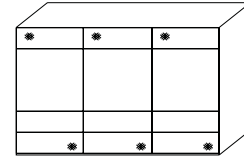

①	②
Modell-Nr.	Front Buntglas
SN	A6 Perlgrauglas mit silberfarbigen Zierlinien
	A7 Sandglas mit silberfarbigen Zierlinien
	A9 Vulkanglas mit silberfarbigen Zierlinien
	C2 Saphirglas mit silberfarbigen Zierlinien
	C3 Alpinweißglas mit silberfarbigen Zierlinien

③
Griff-/Zierleisten
81 chromfarbig

Achtung:
61 schwarz matt
71 alufarbig
finden Sie auf den vorherigen Seiten!

④
Korpus
19 Dekor Eiche grau
20 Dekor perlgrau
36 Dekor vulkan
44 Dekor saphir
91 Dekor Sand
96 Dekor weiß

**Innenausstattung
Textline**

SONATE Panoramaschrank

inklusive Synchronbeschlag und Türdämpfer für die Mitteltüren

Breite/ Höhe/Tiefe: (in cm)	68 | 156 | 68	81 | 163 | 81	Glasausführung ↓		
	B298 H222 T68 | B298 H240 T68	B331 H222 T68 | B331 H240 T68			
Breite/ Höhe/Tiefe: (in cm)	91 | 91 | 91 | 91	97 | 97 | 97 | 97	Glasausführung ↓		
	B373 H222 T68 | B373 H240 T68	B400 H222 T68 | B400 H240 T68			
* * * *	57442 EUR	44672 EUR	44673 EUR	A6/A7 A9/C2 C3	
* * * *	95251 EUR	95253 EUR	95252 EUR	95254 EUR	A6/A7 A9/C2 C3