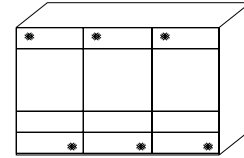

**Innenausstattung
Texline**

Breite/ Höhe/Tiefe: (in cm)	81 81	91 91	91 91 91	Glasausführung ↓
	B167 H222 T68	B167 H240 T68	B188 H222 T68	B188 H240 T68
	44658 EUR	44665 EUR	44659 EUR	44666 EUR
				A6/A7 A9/C2 C3
Breite/ Höhe/Tiefe: (in cm)	97 97	110 110		Glasausführung ↓
	B200 H222 T68	B200 H240 T68	B225 H222 T68	B225 H240 T68
	57439 EUR	57443 EUR	44660 EUR	44667 EUR
				A6/A7 A9/C2 C3
Breite/ Höhe/Tiefe: (in cm)	81 81 81	91 91 91		Glasausführung ↓
	B249 H222 T68	B249 H240 T68	B280 H222 T68	B280 H240 T68
	44661 EUR	44668 EUR	44662 EUR	44669
				A6/A7 A9/C2 C3