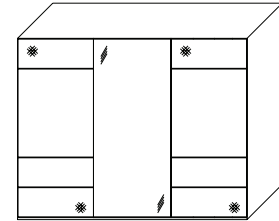

Sonate

Ausführung **Lucca** linke Türe/Mitteltüre Spiegel

①	②	③	④	⑤
Modell-Nr.	rechte Türe/Außentüren Buntglas	Griff-/Zierleisten 81 chromfarbig	linke Türe/Mitteltüre Kristallspiegel SP Spiegel	Korpus
SN	A6 Perlgrauglas mit silberfarbigen Zierlinien	Achtung: 61 schwarz matt 71 alufarbig finden Sie auf den vorherigen Seiten!		19 Dekor Eiche grau
	A7 Sandglas mit silberfarbigen Zierlinien			20 Dekor perlgrau
	A9 Vulkanglas mit silberfarbigen Zierlinien			36 Dekor vulkan
	C2 Saphirglas mit silberfarbigen Zierlinien			44 Dekor saphir
	C3 Alpinweißglas mit silberfarbigen Zierlinien			91 Dekor Sand
				96 Dekor weiß

**Innenausstattung
Texline**

Breite/ Höhe/Tiefe: (in cm)	81 | 81			91 | 91			Glasausführung ↓
	B167 H222 T68	B167 H240 T68	B188 H222 T68	B188 H240 T68			
	37547 EUR	37548 EUR	37594 EUR	37595 EUR	A6/A7 A9/C2 C3		
Breite/ Höhe/Tiefe: (in cm)	97 | 97			110 | 110			Glasausführung ↓
	B200 H222 T68	B200 H240 T68	B225 H222 T68	B225 H240 T68			
	37638 EUR	37639 EUR	37663 EUR	37664 EUR	A6/A7 A9/C2 C3		
Breite/ Höhe/Tiefe: (in cm)	81 | 81 | 81			91 | 91 | 91			Glasausführung ↓
	B249 H222 T68	B249 H240 T68	B280 H222 T68	B280 H240 T68			
	37668 EUR	37669 EUR	37678 EUR	37679 EUR	A6/A7 A9/C2 C3