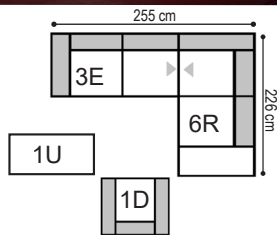

Abbildung

Sofa: 3E Sofa 2,5-sitzig Seitenteil links, 6R Sofaecke rechts, 1U Hockerbank
Sessel: 7400-1D Einzelsessel
Bezug: Sofa: Leder Longlife Bronco 11
Sessel: Leder Longlife Bronco 31

Optionen

Modellaufbau

Gestell: Tragende Teile aus Buchen- und Schichtholz
Sitz: Wellenunterfederung mit Kaltschaum und Inlettfüllung aus Polyesterfasern
Rücken: Gummigurte mit Polyätherschaum und Füllkissen
Fuß: A -Scheibenfuß Edelstahloptik gebürstet oder Metall schwarz Struktur, B -Winkelfuß Metall verchromt, C -U-Bügelfuß Edelstahloptik gebürstet, D -Spinnenfuß Metall verchromt oder Metall schwarz Struktur, E -Alufuß schräg in Aluminium gebürstet oder Metall schwarz Struktur

Art der Polsterung

Modellbeschreibung

Das Modell beeindruckt durch seine klare, kubische Linienführung. Die außergewöhnlich leger Polsterverarbeitung in Verbindung mit der ausgeprägten Einzelsitzpolsterung verleihen diesem Modell seinen betont softigen Sitzkomfort. Wählen Sie aus 5 verschiedenen Fußformen ihren Favoriten aus.

TIPP: Die optional erhältlichen Bügelkissen (9B) mit Kopfteilfunktion tragen zu einem noch besseren Komfort bei.

Details

Bezugskombination

Bezug 1
Bezug 2