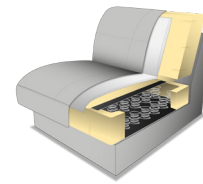

Bitte immer angeben, ansonsten wird PUR-Schaum geliefert.
Bei Sitzkomfort Federkern erhöht sich die Sitzhöhe zusätzlich um ca. 1 cm.

POLSTERUNG RÜCKEN: Gummigurte, PUR-Schaum, Watteabdeckung.

SITZHÖHE: Zwei Sitzhöhen zur Auswahl: standardmäßig 46 cm oder alternativ 49 cm,
über höhere FüÙe gesteuert.
Bitte immer angeben, ansonsten wird SH 46 cm geliefert.