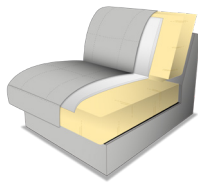

MODELLBESCHREIBUNG:

GESTELL: Holzrahmen, Holzwerkstoffe verleimt, verdübelt.

POLSTERUNG SITZ: Wellenfedern, PUR-Schaum, Watteabdeckung.

SITZKOMFORT: standardmäßig: PUR Schaum.

alternativ: Federkern
gegen Aufpreis möglich