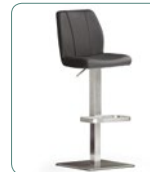

NAEE....
Edelstahl gebürstet
B/H/T ca. 41/89-114/52 cm
VPE: 1

Bezug: PU
....10BX Braun
....10CX Cappuccino
....10GX Grau
....10SX Schwarz
....10WX Weiß

Bezug: Leder
....20BX Braun
....20CX Cappuccino
....20SX Schwarz

Leder nicht wählbar bei Gestell verchromt rund !