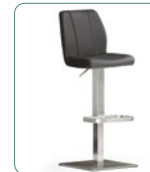

NAEE....

Edelstahl gebürstet
B/H/T ca. 41/89-114/52 cm
VPE: 1

Bezug: PU
....10BX Braun
....10CX Cappuccino
....10GX Grau
....10SX Schwarz
....10WX Weiß

Bezug: Leder
....20BX Braun
....20CX Cappuccino
....20SX Schwarz

Leder nicht wählbar bei
Gestell verchromt rund !