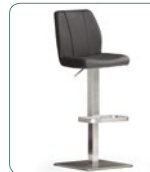

NAEE....

Edelstahl gebürstet
B/H/T ca. 41/89-114/52 cm
VPE: 1

Bezug: PU
....10BX Braun
....10CX Cappuccino
....10GX Grau
....10SX Schwarz
....10WX Weiß

Bezug: Leder
....20BX Braun
....20CX Cappuccino
....20SX Schwarz

Leder nicht wählbar bei
Gestell verchromt rund !