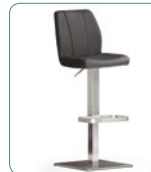

NAEE....

Edelstahl gebürstet
B/H/T ca. 41/89-114/52 cm
VPE: 1

Bezug: PU
....10BX Braun
....10CX Cappuccino
....10GX Grau
....10SX Schwarz
....10WX Weiß

Bezug: Leder
....20BX Braun
....20CX Cappuccino
....20SX Schwarz

Leder nicht wählbar bei
Gestell verchromt rund !