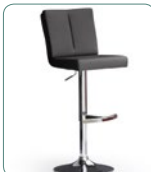

bru.ni Barstuhl mit Griff hinten

BRRC....
verchromt
B/H/T ca. 41/96-117/53 cm
VPE: 1
höhenverstellbar mit Gasdruckfeder • Rückenlehne mit aufgenähten Kissen