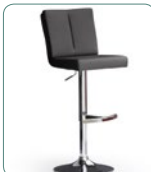

bru.ni Barstuhl mit Griff hinten

BRRC....

verchromt
B/H/T ca. 41/96-117/53 cm
VPE: 1
höhenverstellbar mit Gasdruckfeder