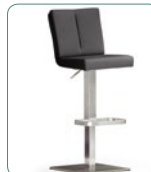

BREE....

Edelstahl gebürstet
B/H/T ca. 40/89-114/53 cm
VPE: 1

Bezug: PU
....10BX Braun
....10CX Cappuccino
....10GX Grau
....10SX Schwarz
....10WX Weiß

höhenverstellbar mit Gasdruckfeder • Rückenlehne mit aufgenähten Kissen