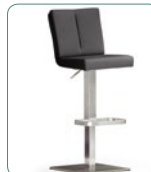

### bru.ni Barstuhl mit Griff hinten

**BRRC....**

verchromt  
B/H/T ca. 41/96-117/53 cm  
VPE: 1  
höhenverstellbar mit Gasdruckfeder

**BRRÉ....**

Edelstahl gebürstet  
B/H/T ca. 42/89-114/53 cm  
VPE: 1

**BREE....**