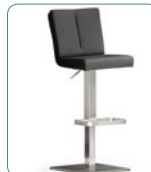

BRRÉ....

Edelstahl gebürstet
B/H/T ca. 40/89-114/53 cm
VPE: 1

Bezug: PU
....10BX Braun
....10CX Cappuccino
....10GX Grau
....10SX Schwarz
....10WX Weiß