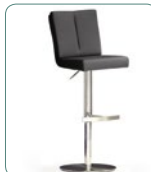

Bezug: Leder
....20BX Braun
....20CX Cappuccino
....20SX Schwarz

Leder nicht wählbar bei Gestell verchromt rund !

di.az Barstuhl

DIRC....
verchromt
B/H/T ca. 40/92-113/50 cm
VPE: 1
höhenverstellbar mit Gasdruckfeder

DIRE....
Edelstahl gebürstet
B/H/T ca. 42/87-112/50 cm
VPE: 1

DIEE....
Edelstahl gebürstet
B/H/T ca. 40/87-112/50 cm
VPE: 1

Bezug: PU
....10BX Braun
....10CX Cappuccino
....10GX Grau
....10SX Schwarz
....10WX Weiß

Bezug: Leder
....20BX Braun
....20CX Cappuccino
....20SX Schwarz

Leder nicht wählbar bei Gestell verchromt rund !

bru.ni Barstuhl mit Griff hinten

BRRC....
verchromt
B/H/T ca. 41/96-117/53 cm
VPE: 1
höhenverstellbar mit Gasdruckfeder • Rückenlehne mit aufgenähten Kissen