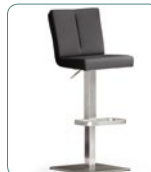

BREE....
Edelstahl gebürstet
B/H/T ca. 40/89-114/53 cm
VPE: 1

Bezug: PU
....10BX Braun
....10CX Cappuccino
....10GX Grau
....10SX Schwarz
....10WX Weiß