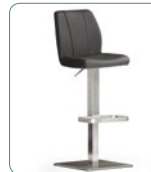

NAEE....

Edelstahl gebürstet
B/H/T ca. 41/89-114/52 cm
VPE: 1

Bezug: PU
....10BX Braun
....10CX Cappuccino
....10GX Grau
....10SX Schwarz
....10WX Weiß

Bezug: Leder
....20BX Braun
....20CX Cappuccino
....20SX Schwarz

Leder nicht wählbar bei Gestell verchromt rund !