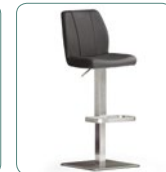

NAEE....
Edelstahl gebürstet
B/H/T ca. 41/89-114/52 cm
VPE: 1

Bezug: PU
....10BX Braun
....10CX Cappuccino
....10GX Grau
....10SX Schwarz
....10WX Weiß

Bezug: Leder
....20BX Braun
....20CX Cappuccino
....20SX Schwarz

Leder nicht wählbar bei Gestell verchromt rund !