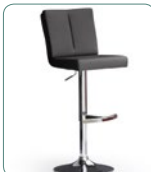

Bezug: Leder
....20BX Braun
....20CX Cappuccino
....20SX Schwarz

Leder nicht wählbar bei Gestell verchromt rund !

di.az Barstuhl

DIRC....
verchromt
B/H/T ca. 40/92-113/50 cm
VPE: 1
höhenverstellbar mit Gasdruckfeder

DIRE....
Edelstahl gebürstet
B/H/T ca. 42/87-112/50 cm
VPE: 1

DIEE....
Edelstahl gebürstet
B/H/T ca. 40/87-112/50 cm
VPE: 1

Bezug: PU
....10BX Braun
....10CX Cappuccino
....10GX Grau
....10SX Schwarz
....10WX Weiß

Bezug: Leder
....20BX Braun
....20CX Cappuccino
....20SX Schwarz

Leder nicht wählbar bei Gestell verchromt rund !

bru.ni Barstuhl mit Griff hinten

BRRC....
verchromt
B/H/T ca. 41/96-117/53 cm
VPE: 1
höhenverstellbar mit Gasdruckfeder • Rückenlehne mit aufgenähten Kissen