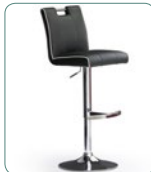

ca.sta Barstuhl mit Griffloch

CARC....

verchromt
B/H/T ca. 41/95-116/51 cm
VPE: 1
höhenverstellbar mit Gasdruckfeder • Keder in Kontrastfarbe