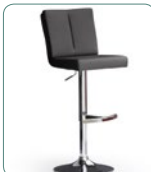

Bezug: Leder
....20BX Braun
....20CX Cappuccino
....20SX Schwarz

Leder nicht wählbar bei Gestell verchromt rund !

di.az Barstuhl

DIRC....

verchromt
B/H/T ca. 40/92-113/50 cm
VPE: 1
höhenverstellbar mit Gasdruckfeder

DIRE....

Edelstahl gebürstet
B/H/T ca. 42/87-112/50 cm
VPE: 1

DIEE....

Edelstahl gebürstet
B/H/T ca. 40/87-112/50 cm
VPE: 1

Bezug: PU
....10BX Braun
....10CX Cappuccino
....10GX Grau
....10SX Schwarz
....10WX Weiß

Bezug: Leder
....20BX Braun
....20CX Cappuccino
....20SX Schwarz

Leder nicht wählbar bei Gestell verchromt rund !

bru.ni Barstuhl mit Griff hinten

BRRC....

verchromt
B/H/T ca. 41/96-117/53 cm
VPE: 1
höhenverstellbar mit Gasdruckfeder