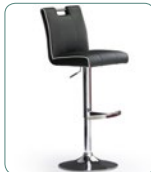

ca.sta Barstuhl mit Griffloch

CARC....