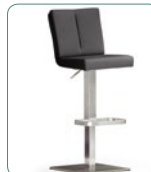

BREE....

Edelstahl gebürstet
B/H/T ca. 40/89-114/53 cm
VPE: 1

Bezug: PU
....10BX Braun
....10CX Cappuccino
....10GX Grau
....10SX Schwarz
....10WX Weiß