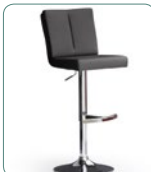

bru.ni Barstuhl mit Griff hinten

BRRC....