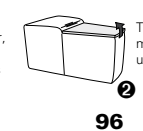

96
B/T/H: 58/97/54