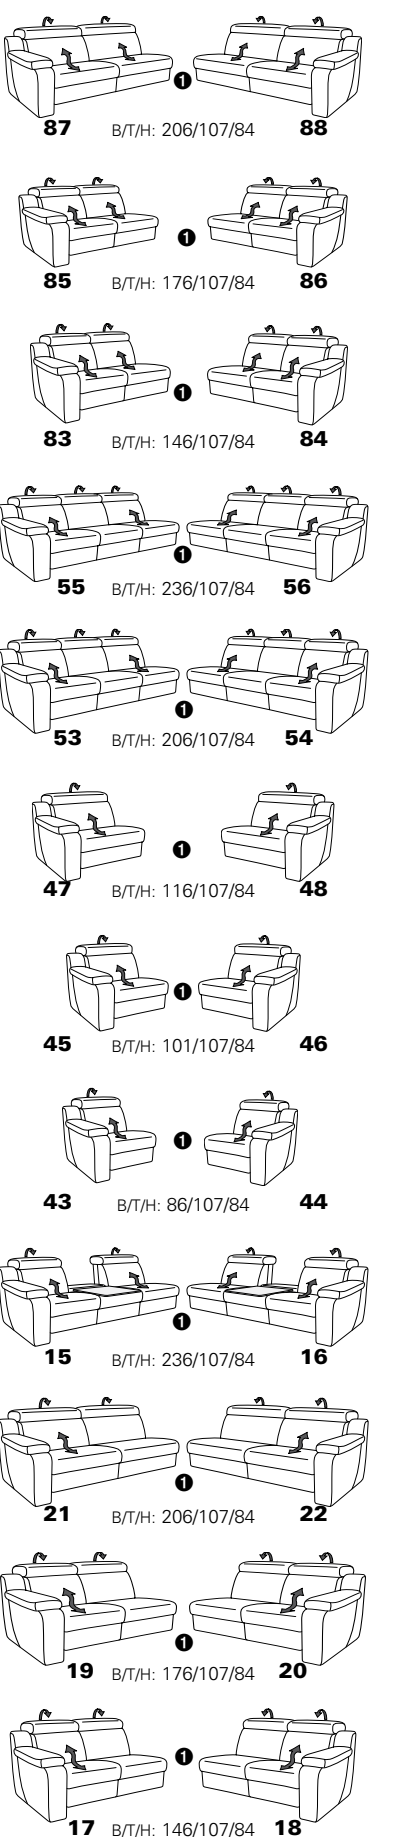

Abschlusselemente

mit Wallfree-Funktion