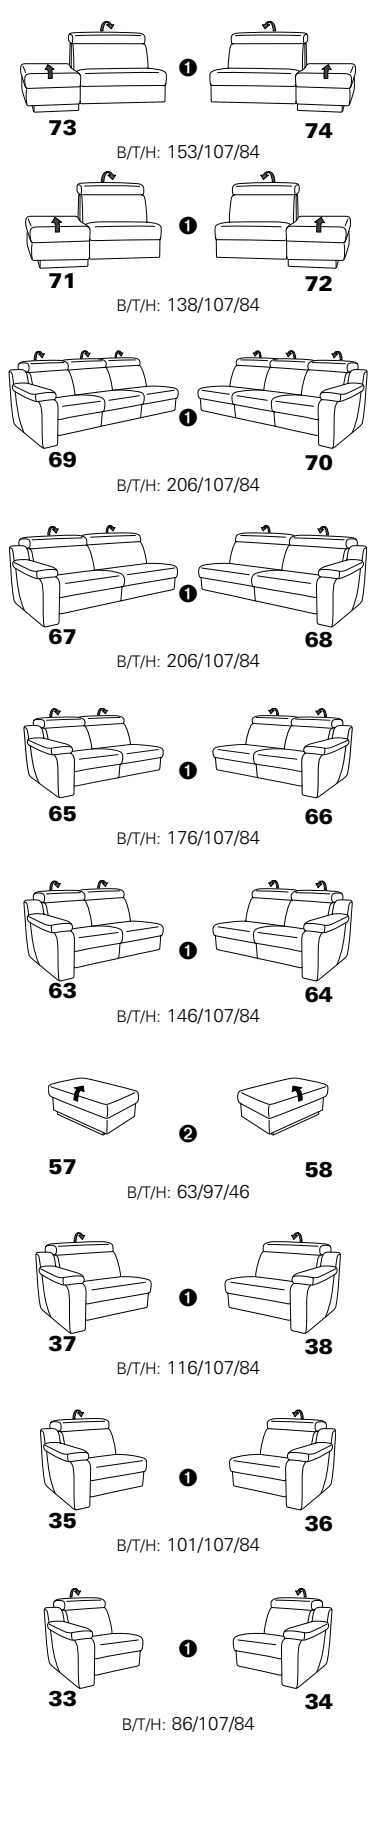

ohne Wallfree-Funktion