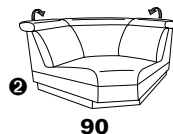

1302

Sofa 80 und 62

alle Varianten  
mit Kopfteilverstellung

Variante 80  
mit Wallfree-Funktion

# Typenplan 1302

die Wallfree-Funktion ist manuell oder elektrisch verstellbar erhältlich!

① nur mit bodennahen Varianten kombinierbar

② bodennah

## Eckelemente

**90**  
B/T/H: 145/145/85

**89**  
B/T/H: 120/120/84

**49**  
B/T/H: 120/120/84  
el. Relaxfunktion links

**50**  
el. Relaxfunktion rechts

**75**  
B/T/H: 120/120/84

**59**  
B/T/H: 106/106/84