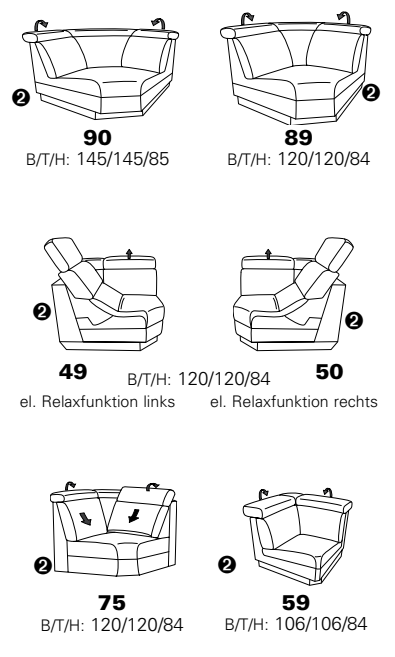

Typenplan 1302

die Wallfree-Funktion ist manuell oder elektrisch verstellbar erhältlich!

① nur mit bodennahen Varianten kombinierbar
② bodennah

Eckelemente