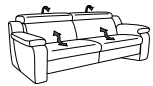

1302

Sofa 80 und 62

alle Varianten
mit Kopfteilverstellung

Variante 80
mit Wallfree-Funktion

Typenplan 1302

die Wallfree-Funktion ist manuell oder elektrisch verstellbar erhältlich!

① nur mit bodennahen Varianten kombinierbar

② bodennah

Eckelemente

90
B/T/H: 145/145/85

89
B/T/H: 120/120/84

49
el. Relaxfunktion links

50
el. Relaxfunktion rechts

75
B/T/H: 120/120/84

59
B/T/H: 106/106/84

Sofas

mit Wallfree-Funktion

ohne Wall-free-Funktion

82
B/T/H: 232/107/84

62
B/T/H: 232/107/84

81
B/T/H: 202/107/84

61
B/T/H: 202/107/84

80
B/T/H: 172/107/84