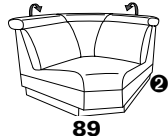

1302

Sofa 80 und 62

alle Varianten
mit Kopfteilverstellung

Variante 80
mit Wallfree-Funktion

Typenplan 1302

die Wallfree-Funktion ist manuell oder elektrisch verstellbar erhältlich!

① nur mit bodennahen Varianten kombinierbar

② bodennah

Eckelemente

90
B/T/H: 145/145/85

89
B/T/H: 120/120/84

49
el. Relaxfunktion links

50
el. Relaxfunktion rechts

75
B/T/H: 120/120/84

59
B/T/H: 106/106/84

Sofas

mit Wallfree-Funktion

ohne Wall-free-Funktion

82
B/T/H: 232/107/84

62
B/T/H: 232/107/84

81
B/T/H: 202/107/84

61
B/T/H: 202/107/84

80
B/T/H: 172/107/84