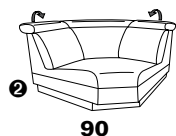

1302

Sofa 80 und 62

alle Varianten
mit Kopfteilverstellung

Variante 80
mit Wallfree-Funktion

Typenplan 1302

die Wallfree-Funktion ist manuell oder elektrisch verstellbar erhältlich!

① nur mit bodennahen Varianten kombinierbar

② bodennah

Eckelemente

90
B/T/H: 145/145/85

89
B/T/H: 120/120/84

49
el. Relaxfunktion links

50
el. Relaxfunktion rechts

75
B/T/H: 120/120/84

59
B/T/H: 106/106/84

Sofas

mit Wallfree-Funktion

ohne Wall-free-Funktion

82
B/T/H: 232/107/84

62
B/T/H: 232/107/84

81
B/T/H: 202/107/84

61
B/T/H: 202/107/84

80
B/T/H: 172/107/84