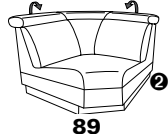

1302

Sofa 80 und 62

alle Varianten  
mit Kopfteilverstellung

Variante 80  
mit Wallfree-Funktion

# Typenplan 1302

die Wallfree-Funktion ist manuell oder elektrisch verstellbar erhältlich!

① nur mit bodennahen Varianten kombinierbar

② bodennah

## Eckelemente

**90**  
B/T/H: 145/145/85

**89**  
B/T/H: 120/120/84

**49**  
B/T/H: 120/120/84  
el. Relaxfunktion links

**50**  
el. Relaxfunktion rechts

**75**  
B/T/H: 120/120/84

**59**  
B/T/H: 106/106/84