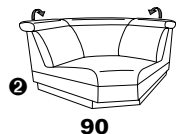

1302

Sofa 80 und 62

alle Varianten  
mit Kopfteilverstellung

Variante 80  
mit Wallfree-Funktion

# Typenplan 1302

die Wallfree-Funktion ist manuell oder elektrisch verstellbar erhältlich!

① nur mit bodennahen Varianten kombinierbar

② bodennah

## Eckelemente

**90**  
B/T/H: 145/145/85

**89**  
B/T/H: 120/120/84

**49**  
B/T/H: 120/120/84  
el. Relaxfunktion links

**50**  
el. Relaxfunktion rechts

**75**  
B/T/H: 120/120/84

**59**  
B/T/H: 106/106/84