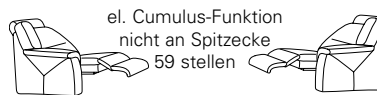

Typenplan 1101

Das Modell ist in zwei Sitzhöhen erhältlich: 45 cm und 47 cm
Die angegebenen Maße beziehen sich auf die Sitzhöhe mit 45 cm.

Eckelemente

Abschlusselemente mit Funktion

16

Abschlusselemente mit int. Eckteil

Abschlusselemente ohne Funktion

Zubehör

Sofas, Sessel, Hocker

Recamieren

3 = mögliche Kissen: ■ ▲ ●
2 = mögliche Kissen: ■ ▲
1 = mögliche Kissen: ■