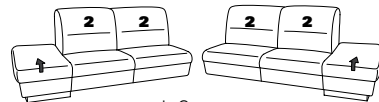

74X

73X mit Stauraum
B/T/H: 183/95/91