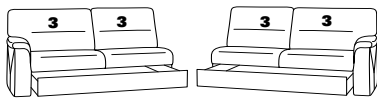

PLANOPOLY⁷

1101

Variante 73
mit Stauraum und
Kopfstütze 95Y

Variante 35
mit Kopfstütze 95X

Variante 68
mit Wallfree-Funktion

Typenplan 1101

Das Modell ist in zwei Sitzhöhen erhältlich: 45 cm und 47 cm
Die angegebenen Maße beziehen sich auf die Sitzhöhe mit 45 cm.

Eckelemente

89
B/T/H: 107/107/91

75
B/T/H: 107/107/91

79
B/T/H: 107/107/91

59
B/T/H: 91/91/91

49 B/T/H: 107/107/91
el. Relaxfunktion
-links-

50 B/T/H: 107/107/91
el. Relaxfunktion
-rechts-

76
B/T/H: 107/107/91

Abschlusselemente mit Funktion

85 Vorziehcouch
B/T/H: 175/93/91

86

83 Vorziehcouch
B/T/H: 145/93/91

84

73X mit Stauraum
B/T/H: 183/95/91

74X

71X mit Stauraum
B/T/H: 143/95/91

72X

53 mit Stauraum
B/T/H: 175/93/91

54

51 mit Stauraum
B/T/H: 145/93/91

52

21 mit Hebebett
B/T/H: 175/93/91

22

19 mit Hebebett
B/T/H: 145/93/91