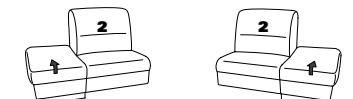

PLANOPOLY⁷

1101

Variante 73
mit Stauraum und
Kopfstütze 95Y

Variante 35
mit Kopfstütze 95X

Variante 68
mit Wallfree-Funktion

Typenplan 1101

Das Modell ist in zwei Sitzhöhen erhältlich: 45 cm und 47 cm
Die angegebenen Maße beziehen sich auf die Sitzhöhe mit 45 cm.

Eckelemente

89
B/T/H: 107/107/91

75
B/T/H: 107/107/91

79
B/T/H: 107/107/91

59
B/T/H: 91/91/91

49 B/T/H: 107/107/91
el. Relaxfunktion
-links-

50 B/T/H: 107/107/91
el. Relaxfunktion
-rechts-

76
B/T/H: 107/107/91

Abschlusselemente mit Funktion

85 Vorziehcouch
B/T/H: 175/93/91

86

83 Vorziehcouch
B/T/H: 145/93/91

84

73X mit Stauraum
B/T/H: 183/95/91

74X

71X mit Stauraum
B/T/H: 143/95/91

72X

53 mit Stauraum
B/T/H: 175/93/91

54

51 mit Stauraum
B/T/H: 145/93/91

52

21 mit Hebebett
B/T/H: 175/93/91

22

19 mit Hebebett
B/T/H: 145/93/91