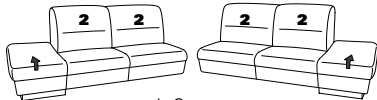

PLANOPOLY⁷

1101

Variante 73
mit Stauraum und
Kopfstütze 95Y

Variante 35
mit Kopfstütze 95X

Variante 68
mit Wallfree-Funktion

Typenplan 1101

Das Modell ist in zwei Sitzhöhen erhältlich: 45 cm und 47 cm
Die angegebenen Maße beziehen sich auf die Sitzhöhe mit 45 cm.

Eckelemente

89
B/T/H: 107/107/91

75
B/T/H: 107/107/91

79
B/T/H: 107/107/91

59
B/T/H: 91/91/91

49 B/T/H: 107/107/91
el. Relaxfunktion
-links-

50 B/T/H: 107/107/91
el. Relaxfunktion
-rechts-

76
B/T/H: 107/107/91

Abschlusselemente mit Funktion

85 Vorziehcouch
B/T/H: 175/93/91

86

83 Vorziehcouch
B/T/H: 145/93/91

84

73X mit Stauraum
B/T/H: 183/95/91

74X

71X mit Stauraum
B/T/H: 143/95/91

72X

53 mit Stauraum
B/T/H: 175/93/91

54

51 mit Stauraum
B/T/H: 145/93/91

52

21 mit Hebebett
B/T/H: 175/93/91

22

19 mit Hebebett
B/T/H: 145/93/91