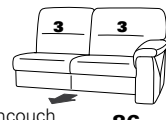

85 Vorziehcouch
B/T/H: 175/93/91

86