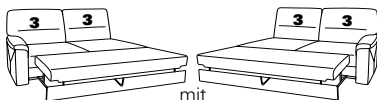

Abschlusselemente mit Funktion

85 Vorziehcouch
B/T/H: 175/93/91

86

83 Vorziehcouch
B/T/H: 145/93/91

84

73X mit Stauraum
B/T/H: 183/95/91

74X

71X mit Stauraum
B/T/H: 143/95/91

72X

53 mit Stauraum
B/T/H: 175/93/91

54

51 mit Stauraum
B/T/H: 145/93/91

52

21 mit Hebebett
B/T/H: 175/93/91

22

19 mit Hebebett
B/T/H: 145/93/91

20

91 B/T/H: 94/234/91

92

29 B/T/H: 94/214/91

30

Abschlusselemente ohne Funktion

73Y B/T/H: 183/95/91

74Y