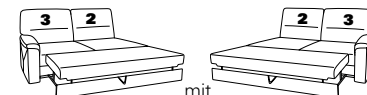

20

19 mit Hebebett
B/T/H: 145/93/91