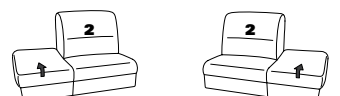

72X

71X mit Stauraum
B/T/H: 143/95/91