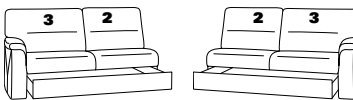

PLANOPOLY⁷

1101

Variante 73
mit Stauraum und
Kopfstütze 95Y

Variante 35
mit Kopfstütze 95X

Variante 68
mit Wallfree-Funktion

Typenplan 1101

Das Modell ist in zwei Sitzhöhen erhältlich: 45 cm und 47 cm
Die angegebenen Maße beziehen sich auf die Sitzhöhe mit 45 cm.

Abschlusselemente mit Funktion

85 Vorziehcouch
B/T/H: 175/93/91

86

83 Vorziehcouch
B/T/H: 145/93/91

84

73X mit Stauraum
B/T/H: 183/95/91

74X

71X mit Stauraum
B/T/H: 143/95/91

72X

53 mit Stauraum
B/T/H: 175/93/91

54

51 mit Stauraum
B/T/H: 145/93/91

52

21 mit Hebebett
B/T/H: 175/93/91

22

19 mit Hebebett
B/T/H: 145/93/91