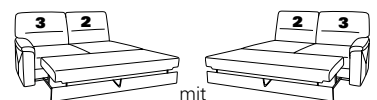

Abschlusselemente mit Funktion

85 Vorziehcouch
B/T/H: 175/93/91

86

83 Vorziehcouch
B/T/H: 145/93/91

84

73X mit Stauraum
B/T/H: 183/95/91

74X

71X mit Stauraum
B/T/H: 143/95/91

72X

53 mit Stauraum
B/T/H: 175/93/91

54

51 mit Stauraum
B/T/H: 145/93/91

52

21 mit Hebebett
B/T/H: 175/93/91

22

19 mit Hebebett
B/T/H: 145/93/91

20

91 B/T/H: 94/234/91

92

29 B/T/H: 94/214/91

30

Abschlusselemente ohne Funktion

73Y B/T/H: 183/95/91

74Y