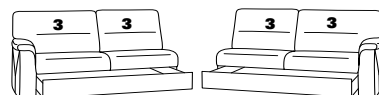

54

53 mit Stauraum
B/T/H: 175/93/91