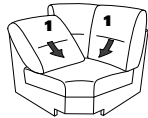

PLANOPOLY⁷

1101

Variante 73
mit Stauraum und
Kopfstütze 95Y

Variante 35
mit Kopfstütze 95X

Variante 68
mit Wallfree-Funktion

Typenplan 1101

Das Modell ist in zwei Sitzhöhen erhältlich: 45 cm und 47 cm
Die angegebenen Maße beziehen sich auf die Sitzhöhe mit 45 cm.

Eckelemente

89
B/T/H: 107/107/91

75
B/T/H: 107/107/91

79
B/T/H: 107/107/91

59
B/T/H: 91/91/91

49 B/T/H: 107/107/91
el. Relaxfunktion
-links-

50 B/T/H: 107/107/91
el. Relaxfunktion
-rechts-

76
B/T/H: 107/107/91

Abschlusselemente mit Funktion

85 Vorziehcouch
B/T/H: 175/93/91

86

83 Vorziehcouch
B/T/H: 145/93/91

84

73X mit Stauraum
B/T/H: 183/95/91

74X

71X mit Stauraum
B/T/H: 143/95/91