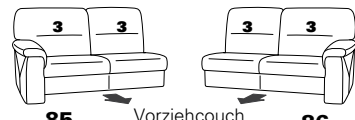

86

Abschlusselemente mit Funktion

85 Vorziehcouch
B/T/H: 175/93/91