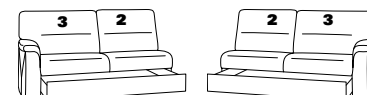

52

51 mit Stauraum
B/T/H: 145/93/91