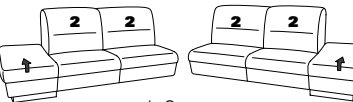

Abschlusselemente mit Funktion

85 Vorziehcouch
B/T/H: 175/93/91

86

17 mit Bettfunktion
B/T/H: 175/93/91

18

83 Vorziehcouch
B/T/H: 145/93/91

84

57 mit Stauraum
B/T/H: 61/96/86

58

15 el. Cumulus-Funktion
nicht an Spitzecke
59 stellen
B/T/H: 85/93/108

16

13 mit Wallfree
manuell oder elektrisch
B/T/H: 85/93/108

14

67 mit Wallfree
manuell oder elektrisch
B/T/H: 100/93/108

68

73X mit Stauraum
B/T/H: 183/95/91

74X

71X mit Stauraum
B/T/H: 143/95/91

72X

53 mit Stauraum
B/T/H: 175/93/91

54

51 mit Stauraum
B/T/H: 145/93/91

52

21 mit Hehebett
B/T/H: 175/93/91

22

19 mit Hehebett
B/T/H: 145/93/91

20

Abschlusselemente mit int. Eckteil

91 B/T/H: 94/234/91

92

29 B/T/H: 94/214/91

30