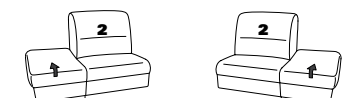

Abschlusselemente mit Funktion

85 Vorziehcouch
B/T/H: 175/93/91

86

17 mit Bettfunktion
B/T/H: 175/93/91

18

83 Vorziehcouch
B/T/H: 145/93/91

84

57 mit Stauraum
B/T/H: 61/96/86

58

15 el. Cumulus-Funktion
nicht an Spitzecke
59 stellen
B/T/H: 85/93/108

16

13 mit Wallfree
manuell oder elektrisch
B/T/H: 85/93/108

14

67 mit Wallfree
manuell oder elektrisch
B/T/H: 100/93/108

68

73X mit Stauraum
B/T/H: 183/95/91

74X

71X mit Stauraum
B/T/H: 143/95/91

72X

53 mit Stauraum
B/T/H: 175/93/91

54

51 mit Stauraum
B/T/H: 145/93/91

52

21 mit Hehebett
B/T/H: 175/93/91