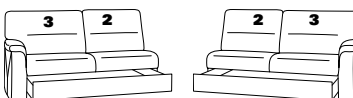

58

15 el. Cumulus-Funktion
nicht an Spitzecke
59 stellen
B/T/H: 85/93/108

16

13 mit Wallfree
manuell oder elektrisch
B/T/H: 85/93/108

14

67 mit Wallfree
manuell oder elektrisch
B/T/H: 100/93/108

68

73X mit Stauraum
B/T/H: 183/95/91

74X

71X mit Stauraum
B/T/H: 143/95/91

72X

53 mit Stauraum
B/T/H: 175/93/91

54

51 mit Stauraum
B/T/H: 145/93/91

52

21 mit Hehebett
B/T/H: 175/93/91

22

19 mit Hehebett
B/T/H: 145/93/91

20

Abschlusselemente mit int. Eckteil

91 B/T/H: 94/234/91

92

29 B/T/H: 94/214/91

30