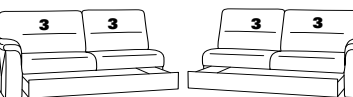

Abschlusselemente mit Funktion

85 Vorziehcouch
B/T/H: 175/93/91

86

17 mit Bettfunktion
B/T/H: 175/93/91

18

83 Vorziehcouch
B/T/H: 145/93/91

84

57 mit Stauraum
B/T/H: 61/96/86

58

15 el. Cumulus-Funktion
nicht an Spitzecke
59 stellen
B/T/H: 85/93/108

16

13 mit Wallfree
manuell oder elektrisch
B/T/H: 85/93/108

14

67 mit Wallfree
manuell oder elektrisch
B/T/H: 100/93/108

68

73X mit Stauraum
B/T/H: 183/95/91

74X

71X mit Stauraum
B/T/H: 143/95/91

72X

53 mit Stauraum
B/T/H: 175/93/91

54

51 mit Stauraum
B/T/H: 145/93/91

52

21 mit Hehebett
B/T/H: 175/93/91