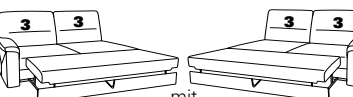

58

15 el. Cumulus-Funktion
nicht an Spitzecke
59 stellen
B/T/H: 85/93/108

16

13 mit Wallfree
manuell oder elektrisch
B/T/H: 85/93/108

14

67 mit Wallfree
manuell oder elektrisch
B/T/H: 100/93/108

68

73X mit Stauraum
B/T/H: 183/95/91

74X

71X mit Stauraum
B/T/H: 143/95/91

72X

53 mit Stauraum
B/T/H: 175/93/91

54

51 mit Stauraum
B/T/H: 145/93/91

52

21 mit Hehebett
B/T/H: 175/93/91

22

19 mit Hehebett
B/T/H: 145/93/91

20

Abschlusselemente mit int. Eckteil

91 B/T/H: 94/234/91

92

29 B/T/H: 94/214/91

30