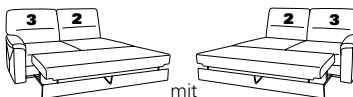

58

15 el. Cumulus-Funktion
nicht an Spitzecke
59 stellen
B/T/H: 85/93/108

16

13 mit Wallfree
manuell oder elektrisch
B/T/H: 85/93/108

14

67 mit Wallfree
manuell oder elektrisch
B/T/H: 100/93/108

68

73X mit Stauraum
B/T/H: 183/95/91

74X

71X mit Stauraum
B/T/H: 143/95/91

72X

53 mit Stauraum
B/T/H: 175/93/91

54

51 mit Stauraum
B/T/H: 145/93/91

52

21 mit Hehebett
B/T/H: 175/93/91

22

19 mit Hehebett
B/T/H: 145/93/91

20

Abschlusselemente mit int. Eckteil

91 B/T/H: 94/234/91

92

29 B/T/H: 94/214/91

30