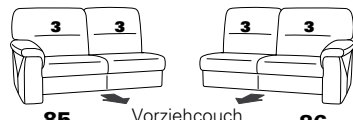

PLANOPOLY⁷

1101

Variante 73
mit Stauraum und
Kopfstütze 95Y

Variante 35
mit Kopfstütze 95X

Variante 68
mit Wallfree-Funktion

Typenplan 1101

Das Modell ist in zwei Sitzhöhen erhältlich: 45 cm und 47 cm
Die angegebenen Maße beziehen sich auf die Sitzhöhe mit 45 cm.

Eckelemente

89
B/T/H: 107/107/91

75
B/T/H: 107/107/91

79
B/T/H: 107/107/91

59
B/T/H: 91/91/91

49 B/T/H: 107/107/91
el. Relaxfunktion
-links-

50 B/T/H: 107/107/91
el. Relaxfunktion
-rechts-

76
B/T/H: 107/107/91

Abschlusselemente mit Funktion

85 Vorziehcouch
B/T/H: 175/93/91

86

17 mit Bettfunktion
B/T/H: 175/93/91

18

83 Vorziehcouch
B/T/H: 145/93/91

84

57 mit Stauraum
B/T/H: 61/96/86

58

15 el. Cumulus-Funktion
nicht an Spitzecke
59 stellen
B/T/H: 85/93/108

16

13 mit Wallfree
manuell oder elektrisch
B/T/H: 85/93/108

14

67 mit Wallfree
manuell oder elektrisch
B/T/H: 100/93/108

68

73X mit Stauraum
B/T/H: 183/95/91