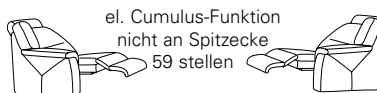

PLANOPOLY⁷

1101

Variante 73
mit Stauraum und
Kopfstütze 95Y

Variante 35
mit Kopfstütze 95X

Variante 68
mit Wallfree-Funktion

Typenplan 1101

Das Modell ist in zwei Sitzhöhen erhältlich: 45 cm und 47 cm
Die angegebenen Maße beziehen sich auf die Sitzhöhe mit 45 cm.

Eckelemente

89
B/T/H: 107/107/91

75
B/T/H: 107/107/91

79
B/T/H: 107/107/91

59
B/T/H: 91/91/91

49 B/T/H: 107/107/91
el. Relaxfunktion
-links-

50 B/T/H: 107/107/91
el. Relaxfunktion
-rechts-

76
B/T/H: 107/107/91

Abschlusselemente mit Funktion

85 Vorziehcouch
B/T/H: 175/93/91

86

17 mit Bettfunktion
B/T/H: 175/93/91

18

83 Vorziehcouch
B/T/H: 145/93/91

84

57 mit Stauraum
B/T/H: 61/96/86

58

15 el. Cumulus-Funktion
nicht an Spitzecke
59 stellen
B/T/H: 85/93/108

16

13 mit Wallfree
manuell oder elektrisch
B/T/H: 85/93/108

14

67 mit Wallfree
manuell oder elektrisch
B/T/H: 100/93/108

68

73X mit Stauraum
B/T/H: 183/95/91