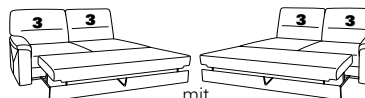

22

21 mit Hebebett
B/T/H: 175/93/91