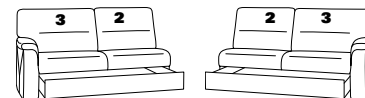

52

51 mit Stauraum
B/T/H: 145/93/91