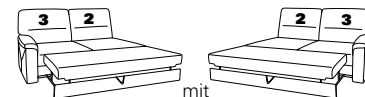

20

19 mit Hebebett
B/T/H: 145/93/91