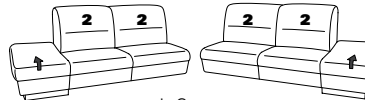

74X

73X mit Stauraum
B/T/H: 183/95/91