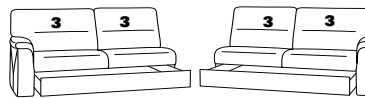

54

53 mit Stauraum
B/T/H: 175/93/91