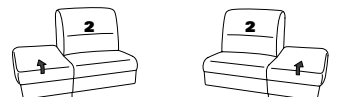

72X

71X mit Stauraum
B/T/H: 143/95/91