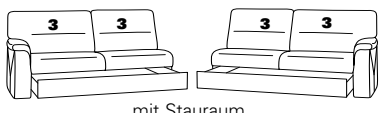

PLANOPOLY⁷

1101

Variante 73
mit Stauraum und
Kopfstütze 95Y

Variante 35
mit Kopfstütze 95X

Variante 68
mit Wallfree-Funktion

Typenplan 1101

Das Modell ist in zwei Sitzhöhen erhältlich: 45 cm und 47 cm
Die angegebenen Maße beziehen sich auf die Sitzhöhe mit 45 cm.

Eckelemente

89
B/T/H: 107/107/91

75
B/T/H: 107/107/91

79
B/T/H: 107/107/91

59
B/T/H: 91/91/91

49 B/T/H: 107/107/91
el. Relaxfunktion
-links-

50 B/T/H: 107/107/91
el. Relaxfunktion
-rechts-

76
B/T/H: 107/107/91

Abschlusselemente mit Funktion

85 Vorziehcouch
B/T/H: 175/93/91

86

83 Vorziehcouch
B/T/H: 145/93/91

84

73X mit Stauraum
B/T/H: 183/95/91

74X

71X mit Stauraum
B/T/H: 143/95/91

72X

53 mit Stauraum
B/T/H: 175/93/91

54

51 mit Stauraum
B/T/H: 145/93/91

52

21 mit Hebebett
B/T/H: 175/93/91

22

19 mit Hebebett
B/T/H: 145/93/91