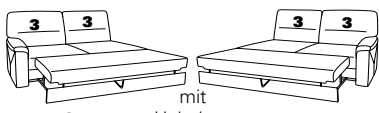

Abschlusselemente mit Funktion

85 Vorziehcouch
B/T/H: 175/93/91

86

83 Vorziehcouch
B/T/H: 145/93/91

84

73X mit Stauraum
B/T/H: 183/95/91

74X

71X mit Stauraum
B/T/H: 143/95/91

72X

53 mit Stauraum
B/T/H: 175/93/91

54

51 mit Stauraum
B/T/H: 145/93/91

52

21 mit Hebebett
B/T/H: 175/93/91

22

19 mit Hebebett
B/T/H: 145/93/91

20

91 B/T/H: 94/234/91

92

29 B/T/H: 94/214/91

30

Abschlusselemente mit int. Eckteil

32
B/T/H: 109/93/91

mit Stauraum
02
B/T/H: 112/69/45

01X
B/T/H: 61/61/42

01U
B/T/H: 61/61/44

Abschlusselemente ohne Funktion

73Y B/T/H: 183/95/91

74Y

71Y B/T/H: 143/95/91

72Y

65 B/T/H: 205/93/91