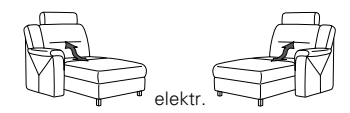

87 Abschluss-
recamiere
B/T/H: 128/202/91

88

41 manuelle
Recamiere
B/T/H: 96/165/108

42

43 elektr.
Recamiere
B/T/H: 96/165/108

44

3 = mögliche Kissen: ■ ▲ ●
2 = mögliche Kissen: ■ ▲
1 = mögliche Kissen: ■