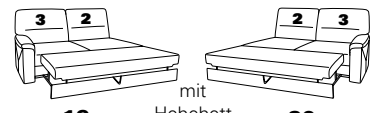

Abschlusselemente mit Funktion

85 Vorziehcouch
B/T/H: 175/93/91

86

83 Vorziehcouch
B/T/H: 145/93/91

84

73X mit Stauraum
B/T/H: 183/95/91

74X

71X mit Stauraum
B/T/H: 143/95/91

72X

53 mit Stauraum
B/T/H: 175/93/91

54

51 mit Stauraum
B/T/H: 145/93/91

52

21 mit Hebebett
B/T/H: 175/93/91

22

19 mit Hebebett
B/T/H: 145/93/91

20

91 B/T/H: 94/234/91

92

29 B/T/H: 94/214/91

30

Abschlusselemente mit int. Eckteil

32
B/T/H: 109/93/91

mit Stauraum
02
B/T/H: 112/69/45

01X
B/T/H: 61/61/42

01U
B/T/H: 61/61/44

Abschlusselemente ohne Funktion

73Y B/T/H: 183/95/91

74Y

71Y B/T/H: 143/95/91

72Y

65 B/T/H: 205/93/91