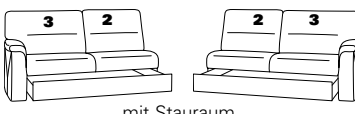

PLANOPOLY⁷

1101

Variante 73
mit Stauraum und
Kopfstütze 95Y

Variante 35
mit Kopfstütze 95X

Variante 68
mit Wallfree-Funktion

Typenplan 1101

Das Modell ist in zwei Sitzhöhen erhältlich: 45 cm und 47 cm
Die angegebenen Maße beziehen sich auf die Sitzhöhe mit 45 cm.

Eckelemente

89
B/T/H: 107/107/91

75
B/T/H: 107/107/91

79
B/T/H: 107/107/91

59
B/T/H: 91/91/91

49 B/T/H: 107/107/91
el. Relaxfunktion
-links-

50 B/T/H: 107/107/91
el. Relaxfunktion
-rechts-

76
B/T/H: 107/107/91

Abschlusselemente mit Funktion

85 Vorziehcouch
B/T/H: 175/93/91

86

83 Vorziehcouch
B/T/H: 145/93/91

84

73X mit Stauraum
B/T/H: 183/95/91

74X

71X mit Stauraum
B/T/H: 143/95/91

72X

53 mit Stauraum
B/T/H: 175/93/91

54

51 mit Stauraum
B/T/H: 145/93/91

52

21 mit Hebebett
B/T/H: 175/93/91

22

19 mit Hebebett
B/T/H: 145/93/91