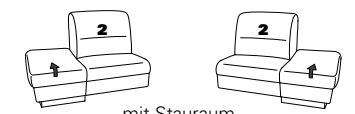

PLANOPOLY⁷

1101

Variante 73
mit Stauraum und
Kopfstütze 95Y

Variante 35
mit Kopfstütze 95X

Variante 68
mit Wallfree-Funktion

Typenplan 1101

Das Modell ist in zwei Sitzhöhen erhältlich: 45 cm und 47 cm
Die angegebenen Maße beziehen sich auf die Sitzhöhe mit 45 cm.

Eckelemente

89
B/T/H: 107/107/91

75
B/T/H: 107/107/91

79
B/T/H: 107/107/91

59
B/T/H: 91/91/91

49 B/T/H: 107/107/91
el. Relaxfunktion
-links-

50 B/T/H: 107/107/91
el. Relaxfunktion
-rechts-

76
B/T/H: 107/107/91

Abschlusselemente mit Funktion

85 Vorziehcouch
B/T/H: 175/93/91

86

83 Vorziehcouch
B/T/H: 145/93/91

84

73X mit Stauraum
B/T/H: 183/95/91

74X

71X mit Stauraum
B/T/H: 143/95/91

72X

53 mit Stauraum
B/T/H: 175/93/91

54

51 mit Stauraum
B/T/H: 145/93/91

52

21 mit Hebebett
B/T/H: 175/93/91

22

19 mit Hebebett
B/T/H: 145/93/91