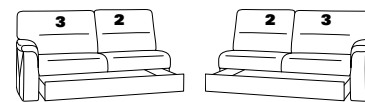

PLANOPOLY⁷

1101

Variante 73
mit Stauraum und
Kopfstütze 95Y

Variante 35
mit Kopfstütze 95X

Variante 68
mit Wallfree-Funktion

Typenplan 1101

Das Modell ist in zwei Sitzhöhen erhältlich: 45 cm und 47 cm
Die angegebenen Maße beziehen sich auf die Sitzhöhe mit 45 cm.

Eckelemente

89
B/T/H: 107/107/91

75
B/T/H: 107/107/91

79
B/T/H: 107/107/91

59
B/T/H: 91/91/91

49 B/T/H: 107/107/91
el. Relaxfunktion
-links-

50 B/T/H: 107/107/91
el. Relaxfunktion
-rechts-

76
B/T/H: 107/107/91

Abschlusselemente mit Funktion

85 Vorziehcouch
B/T/H: 175/93/91

86

83 Vorziehcouch
B/T/H: 145/93/91

84

73X mit Stauraum
B/T/H: 183/95/91

74X

71X mit Stauraum
B/T/H: 143/95/91

72X

53 mit Stauraum
B/T/H: 175/93/91

54

51 mit Stauraum
B/T/H: 145/93/91

52

21 mit Hebebett
B/T/H: 175/93/91

22

19 mit Hebebett
B/T/H: 145/93/91