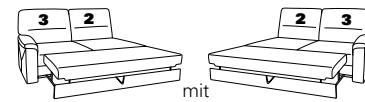

Abschlusselemente mit Funktion

85 Vorziehcouch
B/T/H: 175/93/91

86

83 Vorziehcouch
B/T/H: 145/93/91

84

73X mit Stauraum
B/T/H: 183/95/91

74X

71X mit Stauraum
B/T/H: 143/95/91

72X

53 mit Stauraum
B/T/H: 175/93/91

54

51 mit Stauraum
B/T/H: 145/93/91

52

21 mit Hebebett
B/T/H: 175/93/91

22

19 mit Hebebett
B/T/H: 145/93/91

20

91 B/T/H: 94/234/91

92

29 B/T/H: 94/214/91

30

29 B/T/H: 94/214/91

30

Abschlusselemente mit int. Eckteil