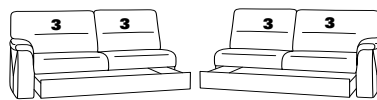

PLANOPOLY⁷

1101

Variante 73
mit Stauraum und
Kopfstütze 95Y

Variante 35
mit Kopfstütze 95X

Variante 68
mit Wallfree-Funktion

Typenplan 1101

Das Modell ist in zwei Sitzhöhen erhältlich: 45 cm und 47 cm
Die angegebenen Maße beziehen sich auf die Sitzhöhe mit 45 cm.

Eckelemente

89
B/T/H: 107/107/91

75
B/T/H: 107/107/91

79
B/T/H: 107/107/91

59
B/T/H: 91/91/91

49 B/T/H: 107/107/91
el. Relaxfunktion
-links-

50 B/T/H: 107/107/91
el. Relaxfunktion
-rechts-

76
B/T/H: 107/107/91

Abschlusselemente mit Funktion

85 Vorziehcouch
B/T/H: 175/93/91

86

83 Vorziehcouch
B/T/H: 145/93/91

84

73X mit Stauraum
B/T/H: 183/95/91

74X

71X mit Stauraum
B/T/H: 143/95/91

72X

53 mit Stauraum
B/T/H: 175/93/91

54

51 mit Stauraum
B/T/H: 145/93/91

52

21 mit Hebebett
B/T/H: 175/93/91

22

19 mit Hebebett
B/T/H: 145/93/91