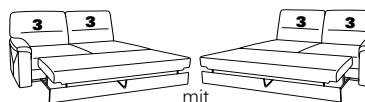

Abschlusselemente mit Funktion

85 Vorziehcouch
B/T/H: 175/93/91

86

83 Vorziehcouch
B/T/H: 145/93/91

84

73X mit Stauraum
B/T/H: 183/95/91

74X

71X mit Stauraum
B/T/H: 143/95/91

72X

53 mit Stauraum
B/T/H: 175/93/91

54

51 mit Stauraum
B/T/H: 145/93/91

52

21 mit Hebebett
B/T/H: 175/93/91

22

19 mit Hebebett
B/T/H: 145/93/91

20

91 B/T/H: 94/234/91

92

29 B/T/H: 94/214/91

30

29 B/T/H: 94/214/91

30

Abschlusselemente mit int. Eckteil