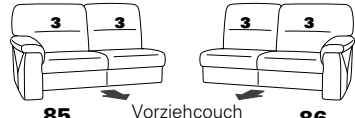

86

Abschlusselemente mit Funktion

85 Vorziehcouch
B/T/H: 175/93/91