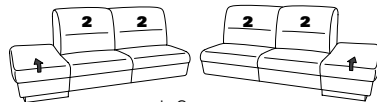

PLANOPOLY⁷

1101

Variante 73
mit Stauraum und
Kopfstütze 95Y

Variante 35
mit Kopfstütze 95X

Variante 68
mit Wallfree-Funktion

Typenplan 1101

Das Modell ist in zwei Sitzhöhen erhältlich: 45 cm und 47 cm
Die angegebenen Maße beziehen sich auf die Sitzhöhe mit 45 cm.

Eckelemente

89
B/T/H: 107/107/91

75
B/T/H: 107/107/91

79
B/T/H: 107/107/91

59
B/T/H: 91/91/91

49 B/T/H: 107/107/91
el. Relaxfunktion
-links-

50 B/T/H: 107/107/91
el. Relaxfunktion
-rechts-

76
B/T/H: 107/107/91

Abschlusselemente mit Funktion

85 Vorziehcouch
B/T/H: 175/93/91

86

83 Vorziehcouch
B/T/H: 145/93/91

84

73X mit Stauraum
B/T/H: 183/95/91

74X

71X mit Stauraum
B/T/H: 143/95/91

72X

53 mit Stauraum
B/T/H: 175/93/91

54

51 mit Stauraum
B/T/H: 145/93/91

52

21 mit Hebebett
B/T/H: 175/93/91

22

19 mit Hebebett
B/T/H: 145/93/91