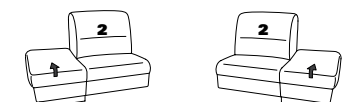

PLANOPOLY⁷

1101

Variante 73
mit Stauraum und
Kopfstütze 95Y

Variante 35
mit Kopfstütze 95X

Variante 68
mit Wallfree-Funktion

Typenplan 1101

Das Modell ist in zwei Sitzhöhen erhältlich: 45 cm und 47 cm
Die angegebenen Maße beziehen sich auf die Sitzhöhe mit 45 cm.

Eckelemente

89
B/T/H: 107/107/91

75
B/T/H: 107/107/91

79
B/T/H: 107/107/91

59
B/T/H: 91/91/91

49 B/T/H: 107/107/91
el. Relaxfunktion
-links-

50 B/T/H: 107/107/91
el. Relaxfunktion
-rechts-

76
B/T/H: 107/107/91

Abschlusselemente mit Funktion

85 Vorziehcouch
B/T/H: 175/93/91

86

83 Vorziehcouch
B/T/H: 145/93/91

84

73X mit Stauraum
B/T/H: 183/95/91

74X

71X mit Stauraum
B/T/H: 143/95/91

72X

53 mit Stauraum
B/T/H: 175/93/91

54

51 mit Stauraum
B/T/H: 145/93/91

52

21 mit Hebebett
B/T/H: 175/93/91

22

19 mit Hebebett
B/T/H: 145/93/91