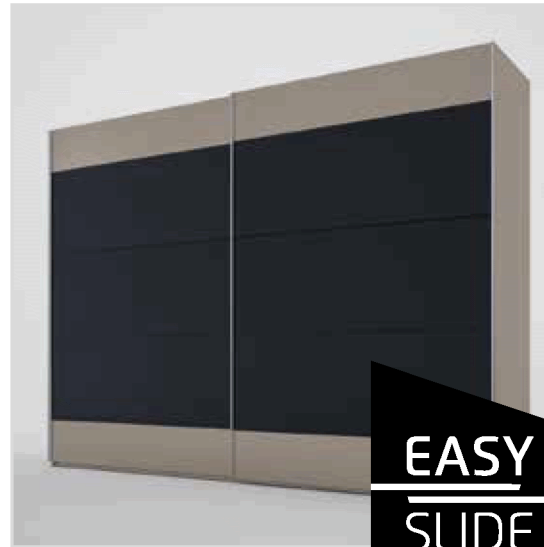

Schwebetüren-
schränke