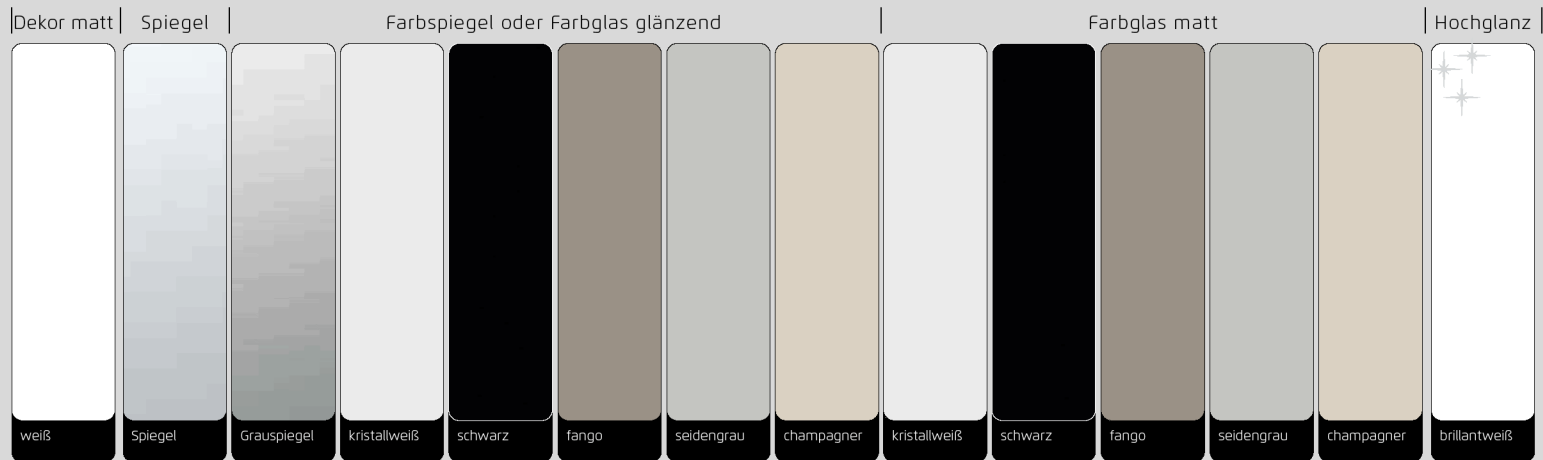

Möbel LETZ

Finden und Wohlfühlen

Typenplan

20up von Rauch Black - Schweber chromfarbene Griffleisten

Wichtiger Hinweis für Sie

Etwaige Hinweise des Herstellers in dieser Produktinformation, die sich auf die Gewährleistung beziehen, haben für Sie keinerlei Bindungswirkung und können von Ihnen ignoriert werden. Ihre gesetzlichen Gewährleistungsrechte als Verbraucher uns gegenüber, als Ihrem Verkäufer, werden dadurch in keiner Weise berührt oder eingeschränkt. Sie können sich wegen aller Mängel jederzeit an uns wenden. Darüber hinaus gehende Herstellergarantien bleiben natürlich unberührt. Dieser Artikel wird hergestellt von Rauch BLACK, Johann-Steffen-Straße 2, 56869 Mastershausen, Deutschland, serviceteam-csc2@rauchmoebel.de

Frontausführungen

Korpus-/Absetzungenfarben

FRONT 6A

...das 1, 2, 3 - Bestellsystem:

- 1 Modell-Nr. entsprechend der gewünschten Front- und Farbausführung aus der oberen Tabelle auswählen (z.B.: Z_123)
- 2 Kennbuchstaben für Griff(leisten)farbe aussuchen und an der Leerstelle der Modell-Nr. ergänzen (z.B.: ZA123) Preisgruppe (PG) 1 oder 2, je nach Griff(leisten)farbe notieren!
- 3 Artikel (Breite und Höhe) auswählen und in darunterliegender Zeile, entsprechend der Frontausführung und Preisgruppe (PG), einfach Artikel-Nr. und Preis ablesen.

Griffleisten Schwebetürenschränke

Griff Drehtürenschränke

Alle Infos zur FRONT 6A

Schwebe- und Drehtürenschränke mit vollaufgelegtem Frontdekor in Matt-Optik, Spiegel, Glas oder Hochglanz und Querstreifen oben und unten (bei Schwebetüren), bzw. Außentüren (bei Drehtüren) in Korpusfarbe.