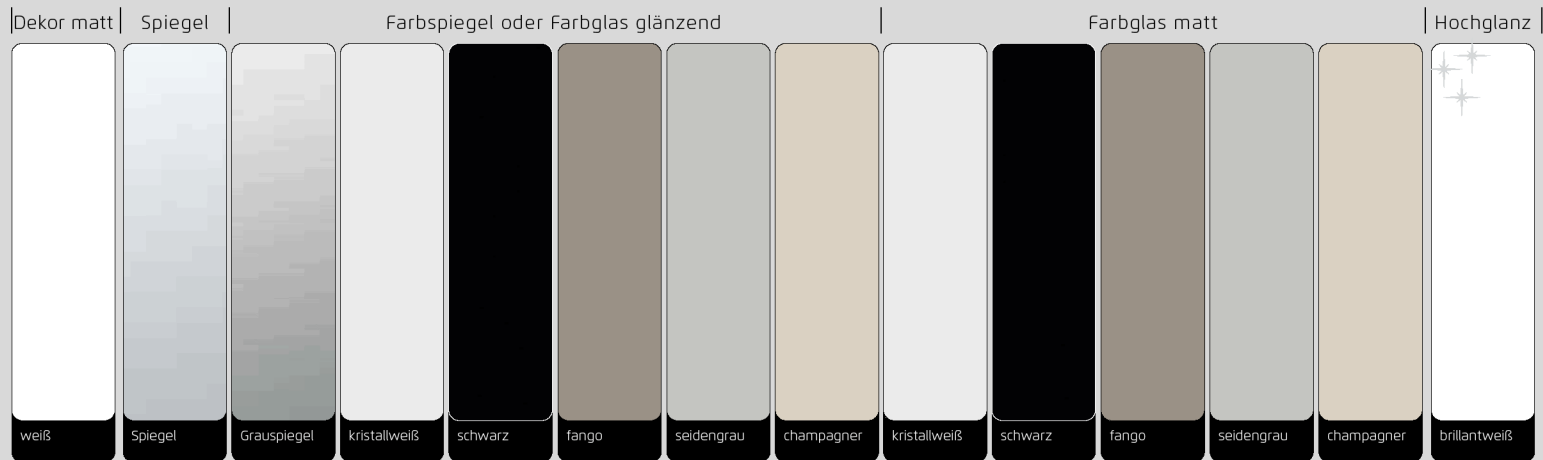

Frontausführungen