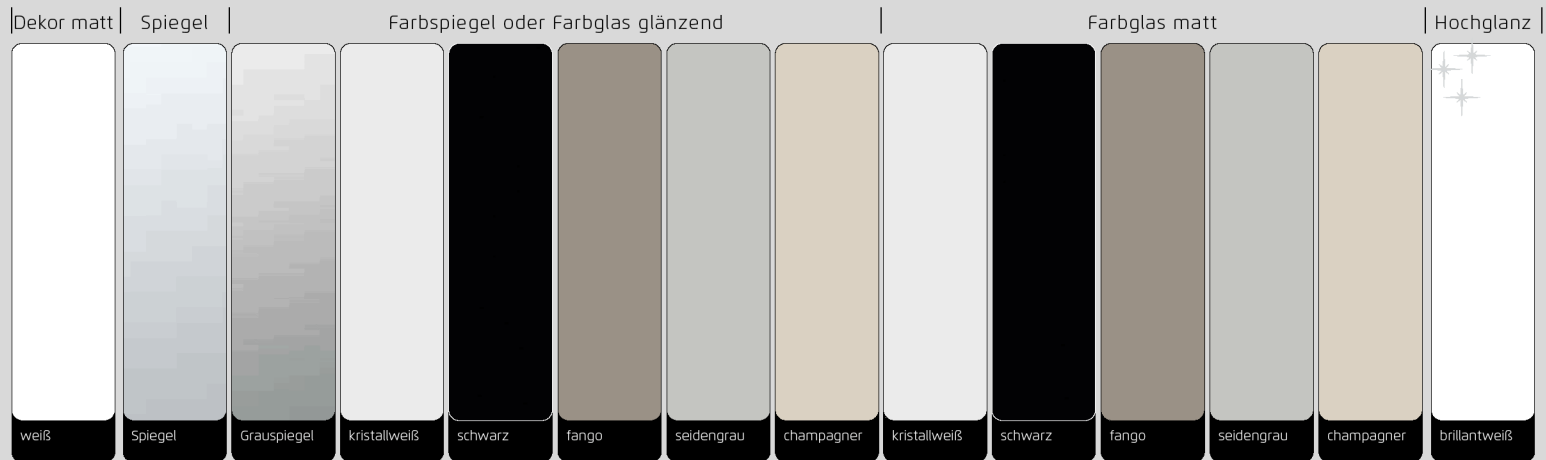

Möbel Letz GmbH
Am Gewerbepark 11
06895 Zahna-Elster

Tel.: 035383 - 6018 50

Fax.: 035383 - 6018 17

SCHRÄNKE | Dekor

Schwebetüren-
schränke 

Drehtüren-
schränke 

FRONT 5B
Schränke mit Griffmulde und Bauchbinde in Korpusfarbe, Front kompl. Glas/Dekor/Hochglanz

5B

Frontausführungen

Korpus-/Absetzungenfarben

FRONT 5B

...das 1, 2, 3 - Bestellsystem:

- 1 Modell-Nr. entsprechend der gewünschten Front- und Farbausführung aus der oberen Tabelle auswählen (z.B.: Z_123)
- 2 Kennbuchstaben für Griffenlagen-/Leistenfarbe aussuchen und an der Leerstelle der Modell-Nr. ergänzen (z.B.: ZA123) Preisgruppe (PG) 1 oder 2, je nach Griffenlagen-/Leistenfarbe notieren!
- 3 Artikel (Breite und Höhe) auswählen und in darunterliegender Zeile, entsprechend der Frontausführung und Preisgruppe (PG), einfach Artikel-Nr. und Preis ablesen.

Alle Infos zur FRONT 5B

Schweb- und Drehtürenschränke mit vollaufgelegtem Frontdekor in Matt-Optik, Spiegel, Glas oder Hochglanz und einer Bauchbinde in Korpusfarbe.

- Die Einlagen der Griffmulden und die Leisten sind immer in der gleichen (mit dem Kennbuchstaben gewählten) Farbe ausgeführt.
- 7 Korpus- und 14 Frontfarben stehen zur Auswahl, die 2 Innenfarben sind passend zu den Korpusfarben sortiert.
- Zur Standard-Innenausstattung der Schränke gehören je Korpus-Element 2 Fachböden und 1 Kleiderstange. Weitere umfangreiche Ausstattung für Ihren Schrank finden Sie im Register Zubehör.
- Passende Passepartout-Rahmen/Oberkränze, optional mit Beleuchtung, finden Sie im Register PASSEPARTOUTS/OBERKRÄNZE.
- Wenn Sie Drehtürenschränke und Schwebetürenschränke kombinieren, benötigen Sie zusätzliche Distanzleisten. Diese finden Sie auch im Register PASSEPARTOUT/OBERKRÄNZE.