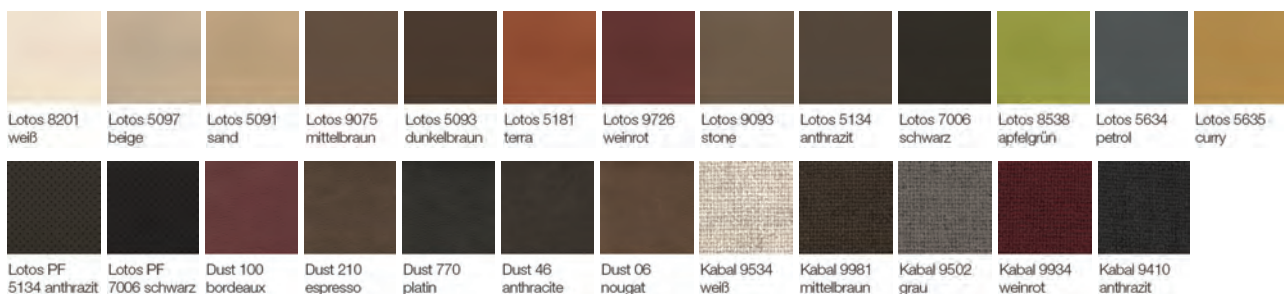

25 Bezugsstoffe – eine Preisklasse