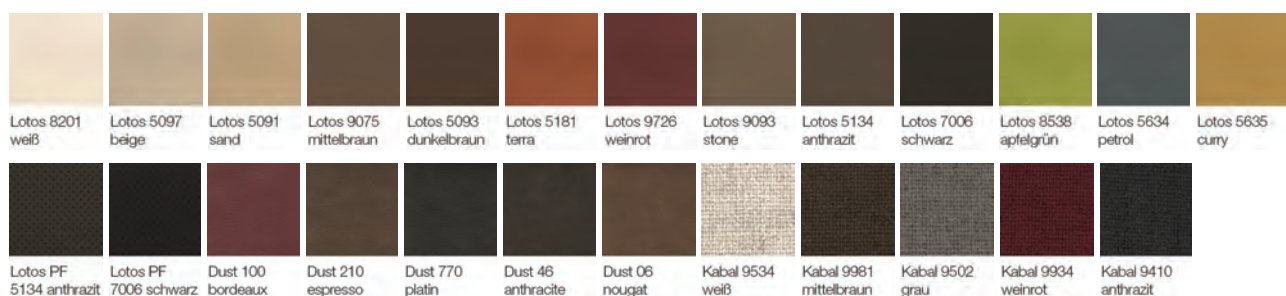

25 Bezugsstoffe – eine Preisklasse