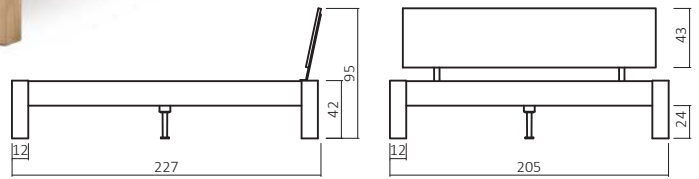

SELECT PREMIUM SYSTEM

DICO

Motorrahmen
einsetzbar

SE305.00-06-40
(Art. Nr. Abb. für 180X200 cm)

KOPFTEILE

MATERIAL/FARBEN KOLLEKTION

Kernbuche/Buche Durchgehende Lamelle

Wildecke Durchgehende Lamelle

STOFF	LAMBADA	S
LEDERLOOK	CALYPSO	L

BESTELLBEISPIEL 180X200cm

SE305.00 - 06 - 40 / F90