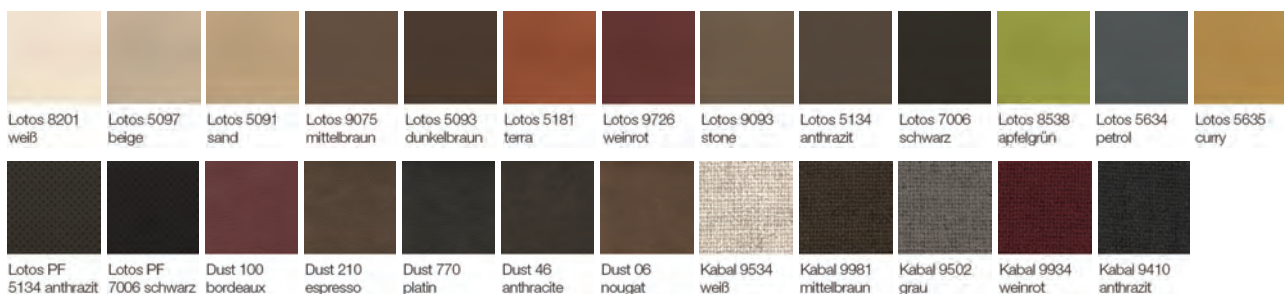

25 Bezugstoffe – eine Preisklasse