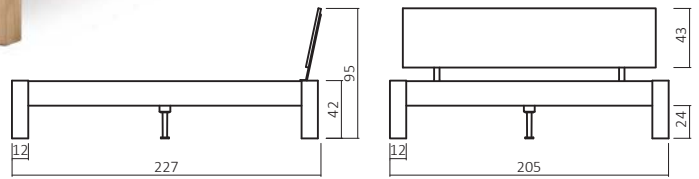

# SELECT PREMIUM SYSTEM

DICO

Motorrahmen  
einsetzbar

**SE305.00-06-40**  
(Art. Nr. Abb. für 180X200 cm)