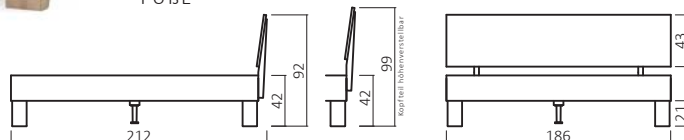

CLASSIC-DREAM SYSTEM

DICO

Motorrahmen einsetzbar

Kopfteil höhenverstellbar

Komforthöhe

Bettkasten BK831 - optional

325/330.43-06-06
(Art. Nr. Abb. für 180X200 cm)

RAHMEN

KOPFTEILE

FÜßE

Komforthöhe

MATERIAL/FARBEN KOLLEKTION

Kernbuche/Buche Keilgezinkt

STOFF ..... LAMBADA **S**
LEDERLOOK ..... CALYPSO **L**

BESTELLBEISPIEL 180X200cm

325 / 330 . 43 - 06 - 06 / F90

RAHMEN KOPFTEIL FÜßE DIMENSION FARBE STOFF evtl.