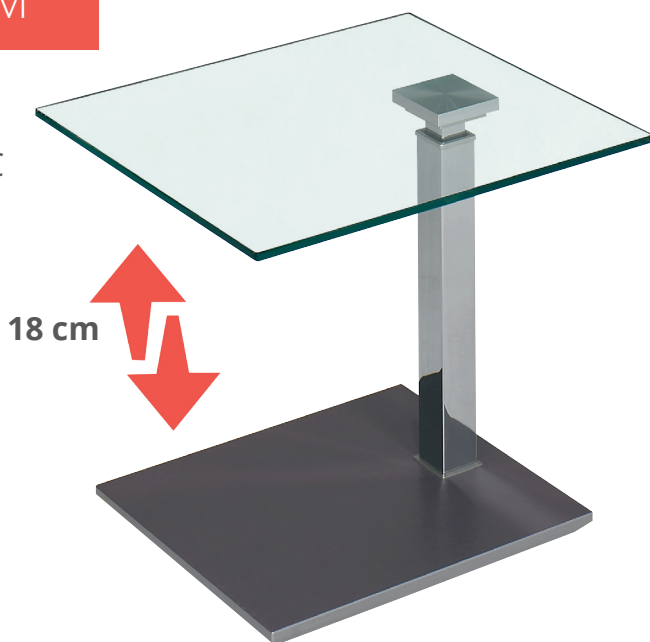

**VIelfALT
MIT SYSTEM**

ilse-up BASIC