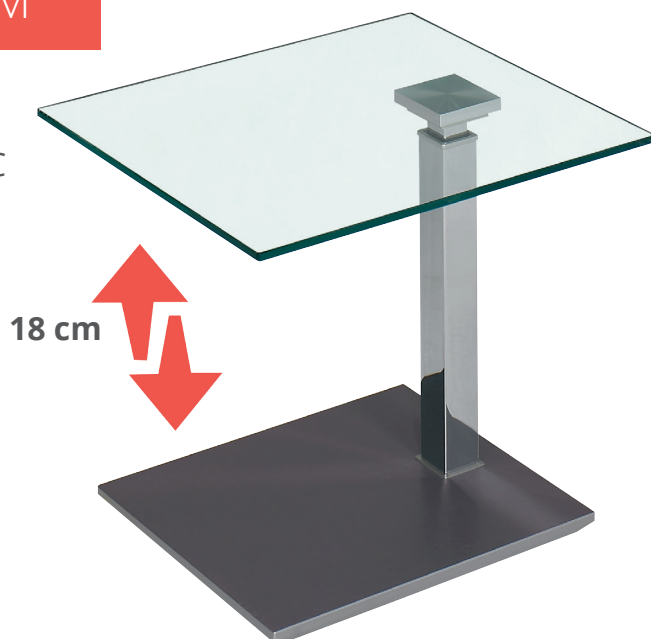

**VIelfALT
MIT SYSTEM**

ilse-up BASIC