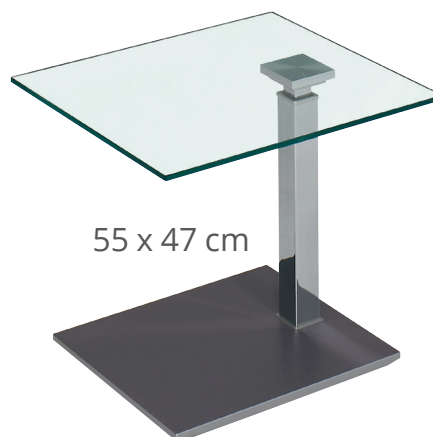

- 3 Größen für jeden Einsatzbereich
- eingelassene Rollen
- Platte Glas klar 10 mm (ESG)
- 3 Neutrale Farben der Grundplatte, Schliffoptik

55 x 47 cm

1442-LGR-L-GK-R lavagrau
1443-EST-L-GK-R edelstahlfarbig
1441-WSS-L-GK-R weiß

90 x 60 cm

2599-EST-L-GK-R edelstahlfarbig
2597-WSS-L-GK-R weiß
2598-LGR-L-GK-R lavagrau

- einfache Bedienung
- stufenlose Höhenverstellung von 47-65 cm
- millimetergenau einstellbar
- sehr elegante Chromausführung ohne Arretierungshebel
- stabil in jeder Höheneinstellung
- langlebige wartungsfreie Mechanik

made
in
Germany

VIELFALT MIT SYSTEM

il-up BASIC

- 3 Größen für jeden Einsatzbereich
- eingelassene Rollen
- Platte Glas klar 10 mm (ESG)
- 3 Neutrale Farben der Grundplatte, Schliffoptik

- einfache Bedienung
- stufenlose Höhenverstellung von 47-65 cm
- millimetergenau einstellbar
- sehr elegante Chromausführung
- ohne Arretierungshebel
- stabil in jeder Höheneinstellung
- langlebige wartungsfreie Mechanik

Bestell-Nr.	1442-LGR-L-GK-R 1443-EST-L-GK-R 1441-WSS-L-GK-R	Lavagrau matt Edelstahlfarbig Weiß matt
Funktion	Rollen	
Höhenverstellung	Ilse Hydrolift - Lift	
Oberflächen	3	
Glasoberflächen	1	
Größe	55 x 47 cm	
Höhe	47 - 65 cm durch Ilse Hydrolift-Lift-Mechanik stufenlos höhenverstellbar	
Platte	Glas klar 10 mm (ESG),	
Gestell	Ilse-Hydrolift-Liftsäule verchromt, Bodenplatte in Schliffoptik lackiert auf Rollen	
Hydro Lift	<ul style="list-style-type: none"> - einfache Bedienung - stufenlose Höhenverstellung von 47-65 cm - millimetergenau einstellbar - sehr elegante Chromausführung ohne Arretierungshebel - stabil in jeder Höheneinstellung - langlebige wartungsfreie Mechanik 	