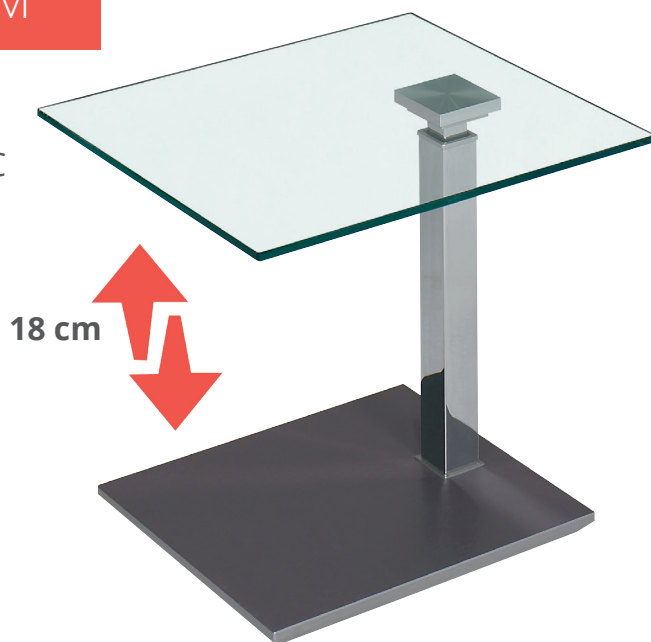

**VIelfALT
MIT SYSTEM**

ilse-up BASIC