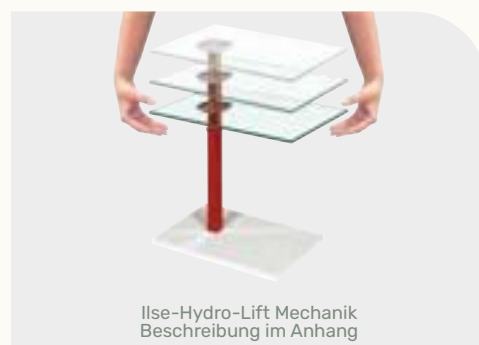

Möbel Letz GmbH
Am Gewerbepark 11
06895 Zahna-Elster

Tel.: 035383 - 6018 50

Fax.: 035383 - 6018 17

Hydro-Lift Beistelltisch

HYDRO-LIFT BEISTELLTISCH

Bestell-Nr	1442-LGR-L-GK-R	lavagrau matt
Funktion	Rollen	
Höhenverstellung	Ilse-Hydro-Lift-Mechanik	
Oberflächen	1	
Glasoberflächen	1	
Größe	55 x 47 cm	
Höhe	von 47 bis 65 cm durch Ilse-Hydro-Lift-Mechanik stufenlos höhenverstellbar	
Platte	Glas klar 10 mm (ESG)	
Gestell	Ilse-Hydro-Lift-Liftsäule verchromt, Bodenplatte in Schliffoptik lackiert	