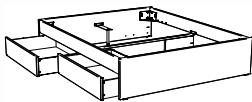

1) Spazio Standard

2) Spazio + Azio

ab 140 cm Breite möglich:

3) Spazio + Azio

4) Spazio + Azio

5) Spazio + Ozipa

Function/Comfort: Function

Kopfteile Holz

Katalogseite 12.2-12.17

Abbildung	Masse cm	Ausführung	Artikel-Nr.	Farben
Duetto 	90/100	Massivholz	● 5561.022	Buche weiss deckend, lackiert Kernbuche natur, geölt
	120		● 5561.014	
	140		● 5561.015	
	160		● 5561.016	
	180		● 5561.017	
	200		● 5561.018	
Naturo L (Höhe 48 cm) 	140		● 5541.0153	Wildeiche natur, gebürstet, geölt
	160		● 5541.0163	
	180		● 5541.0173	
	200		● 5541.0183	
Varus 	140		● 5530.015	Buche weiss deckend, lackiert Kernbuche natur, geölt
	160		● 5530.016	
	180		● 5530.017	
	200		● 5530.018	
Vola 	90/100		● 5537.022	Buche weiss deckend, lackiert Kernbuche natur, geölt
	120		● 5537.014	
	140		● 5537.015	
	160		● 5537.016	
	180		● 5537.017	
	200		● 5537.018	