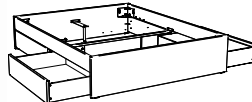

1) Spazio Standard

2) Spazio + Azio

ab 140 cm Breite möglich:

3) Spazio + Azio

4) Spazio + Azio

5) Spazio + Ozipa

Function/Comfort: Function

Kopfteile Holz

Katalogseite 12.2-12.17

Abbildung	Masse cm	Ausführung	Artikel-Nr.	Farben
Duetto 	90/100	Massivholz	● 5561.022	Buche weiss deckend, lackiert Kernbuche natur, geölt
	120		● 5561.014	
	140		● 5561.015	
	160		● 5561.016	
	180		● 5561.017	
	200		● 5561.018	
Naturo L (Höhe 48 cm) 	140		● 5541.0153	Wildeiche natur, gebürstet, geölt
	160		● 5541.0163	
	180		● 5541.0173	
	200		● 5541.0183	
Varus 	140		● 5530.015	Buche weiss deckend, lackiert Kernbuche natur, geölt
	160		● 5530.016	
	180		● 5530.017	
	200		● 5530.018	
Vola 	90/100		● 5537.022	Buche weiss deckend, lackiert Kernbuche natur, geölt
	120		● 5537.014	
	140		● 5537.015	
	160		● 5537.016	
	180		● 5537.017	
	200		● 5537.018	