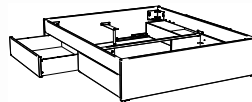

Function/Comfort: Function

Cassone

Katalogseite 12.8-12.9

Abbildung	Masse cm - B/L/H	Artikel-Nr.		Farbe
		Standard	Tip-on	
Cassone Bett  Bettgestell inkl. 2 Bettkästen (Eckteile eckig)	140/200/18	● 7222.21535	● 7222.21536	Schublade: MDF Weiss Bettgestell und Schubladenfront: Massivholz Wildeiche natur, gebürstet, geölt
	140/210/18	7222.31535	7222.31536	
	140/220/18	7222.41535	7222.41536	
	160/200/18	● 7222.21635	● 7222.21636	
Cassone Bett  Bettgestell inkl. 2 Bettkästen (Eckteile eckig), 2 Mittelauflegewinkel und 2 Stützfüssen	160/210/18	7222.31635	7222.31636	
	160/220/18	7222.41635	7222.41636	
	180/200/18	● 7222.21735	● 7222.21736	
	180/210/18	7222.31735	7222.31736	
	180/220/18	7222.41735	7222.41736	
	200/200/18	● 7222.21835	● 7222.21836	
	200/210/18	7222.31835	7222.31836	
200/220/18	7222.41835	7222.41836		
Covero-2 (Option zu Cassone)  Deckel zu Bettkasten	64/137	● 5033.2 2 Stück		Weiss
Saceto (Option zu Cassone)  Stoffabdeckung zu Bettkasten	64/137	● 5034.2 2 Stück		Polyester grau

1) Spazio Standard

2) Spazio + Azio

ab 140 cm Breite möglich:

3) Spazio + Azio

4) Spazio + Azio

5) Spazio + Ozipa

Function/Comfort: Function

Kopfteile Holz

Katalogseite 12.2-12.17

Abbildung	Masse cm	Ausführung	Artikel-Nr.	Farben
Duetto 	90/100	Massivholz	● 5561.022	Buche weiss deckend, lackiert Kernbuche natur, geölt
	120		● 5561.014	
	140		● 5561.015	
	160		● 5561.016	
	180		● 5561.017	
	200		● 5561.018	
Naturo L (Höhe 48 cm) 	140		● 5541.0153	Wildeiche natur, gebürstet, geölt
	160		● 5541.0163	
	180		● 5541.0173	
	200		● 5541.0183	
Varus 	140		● 5530.015	Buche weiss deckend, lackiert Kernbuche natur, geölt
	160		● 5530.016	
	180		● 5530.017	
	200		● 5530.018	
Vola 	90/100		● 5537.022	Buche weiss deckend, lackiert Kernbuche natur, geölt
	120		● 5537.014	
	140		● 5537.015	
	160		● 5537.016	
	180		● 5537.017	
	200		● 5537.018	