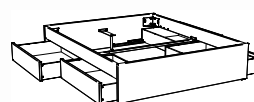

1) Spazio Standard

2) Spazio + Azio

ab 140 cm Breite möglich:

3) Spazio + Azio

4) Spazio + Azio

5) Spazio + Ozipa

Function/Comfort: Comfort

Luano 25 / 30

Katalogseite 12.24-12.27

Abbildung	Masse cm - B/L/H	Artikel-Nr.				Farben
		Höhe 25 cm		Höhe 30 cm		
Luano Bett  inkl. Bettladwinkel	90/200/18	7227.2123		7227.2124		Buche weiss deckend, lackiert Kernbuche natur, geölt
	100/200/18	7227.2133		7227.2134		
	120/200/18	7227.2143		7227.2144		
	90/200/18	7227.2123		7227.2124		Eiche bianco, geölt
	100/200/18	7227.2133		7227.2134		
	120/200/18	7227.2143		7227.2144		