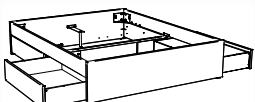

1) Spazio Standard

2) Spazio + Azio

ab 140 cm Breite möglich:

3) Spazio + Azio

4) Spazio + Azio

5) Spazio + Ozipa

Function/Comfort: Comfort

Luano 25 / 30

Katalogseite 12.24-12.27

Abbildung	Masse cm - B/L/H	Artikel-Nr.				Farben
		Höhe 25 cm		Höhe 30 cm		
Luano Bett  inkl. Bettladwinkel	90/200/18	7227.2123		7227.2124		Buche weiss deckend, lackiert Kernbuche natur, geölt
	100/200/18	7227.2133		7227.2134		
	120/200/18	7227.2143		7227.2144		
	90/200/18	7227.2123		7227.2124		Eiche bianco, geölt
	100/200/18	7227.2133		7227.2134		
	120/200/18	7227.2143		7227.2144		