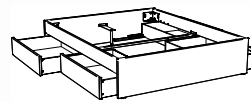

1) Spazio Standard

2) Spazio + Azio

ab 140 cm Breite möglich:

3) Spazio + Azio

4) Spazio + Azio

5) Spazio + Ozipa

Function/Comfort: Function

Kopfteile Holz

Katalogseite 12.2-12.17

Abbildung	Masse cm	Ausführung	Artikel-Nr.	Farben
Duetto 	90/100	Massivholz	● 5561.022	Buche weiss deckend, lackiert Kernbuche natur, geölt
	120		● 5561.014	
	140		● 5561.015	
	160		● 5561.016	
	180		● 5561.017	
	200		● 5561.018	
Naturo L (Höhe 48 cm) 	140		● 5541.0153	Wildeiche natur, gebürstet, geölt
	160		● 5541.0163	
	180		● 5541.0173	
	200		● 5541.0183	
Varus 	140		● 5530.015	Buche weiss deckend, lackiert Kernbuche natur, geölt
	160		● 5530.016	
	180		● 5530.017	
	200		● 5530.018	
Vola 	90/100		● 5537.022	Buche weiss deckend, lackiert Kernbuche natur, geölt
	120		● 5537.014	
	140		● 5537.015	
	160		● 5537.016	
	180		● 5537.017	
	200		● 5537.018	