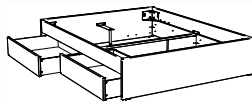

Function/Comfort: Function

Cassone

Katalogseite 12.8-12.9

Abbildung	Masse cm - B/L/H	Artikel-Nr.		Farbe
		Standard	Tip-on	
Cassone Bett  Bettgestell inkl. 2 Bettkästen (Eckteile eckig)	140/200/18	● 7222.21535	● 7222.21536	Schublade: MDF Weiss Bettgestell und Schubladenfront: Massivholz Wildeiche natur, gebürstet, geölt
	140/210/18	7222.31535	7222.31536	
	140/220/18	7222.41535	7222.41536	
	160/200/18	● 7222.21635	● 7222.21636	
Cassone Bett  Bettgestell inkl. 2 Bettkästen (Eckteile eckig), 2 Mittelauflegewinkel und 2 Stützfüssen	160/210/18	7222.31635	7222.31636	
	160/220/18	7222.41635	7222.41636	
	180/200/18	● 7222.21735	● 7222.21736	
	180/210/18	7222.31735	7222.31736	
	180/220/18	7222.41735	7222.41736	
	200/200/18	● 7222.21835	● 7222.21836	
	200/210/18	7222.31835	7222.31836	
200/220/18	7222.41835	7222.41836		
Covero-2 (Option zu Cassone)  Deckel zu Bettkasten	64/137	● 5033.2 2 Stück		Weiss
Saceto (Option zu Cassone)  Stoffabdeckung zu Bettkasten	64/137	● 5034.2 2 Stück		Polyester grau

1) Spazio Standard

2) Spazio + Azio

ab 140 cm Breite möglich:

3) Spazio + Azio

4) Spazio + Azio

5) Spazio + Ozipa

Function/Comfort: Function

Kopfteile Holz

Katalogseite 12.2-12.17

Abbildung	Masse cm	Ausführung	Artikel-Nr.	Farben
Duetto 	90/100	Massivholz	● 5561.022	Buche weiss deckend, lackiert Kernbuche natur, geölt
	120		● 5561.014	
	140		● 5561.015	
	160		● 5561.016	
	180		● 5561.017	
	200		● 5561.018	
Naturo L (Höhe 48 cm) 	140		● 5541.0153	Wildeiche natur, gebürstet, geölt
	160		● 5541.0163	
	180		● 5541.0173	
	200		● 5541.0183	
Varus 	140		● 5530.015	Buche weiss deckend, lackiert Kernbuche natur, geölt
	160		● 5530.016	
	180		● 5530.017	
	200		● 5530.018	
Vola 	90/100		● 5537.022	Buche weiss deckend, lackiert Kernbuche natur, geölt
	120		● 5537.014	
	140		● 5537.015	
	160		● 5537.016	
	180		● 5537.017	
	200		● 5537.018	