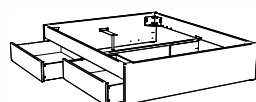

1) Spazio Standard

2) Spazio + Azio

ab 140 cm Breite möglich:

3) Spazio + Azio

4) Spazio + Azio

5) Spazio + Ozipa

Function/Comfort: Comfort

Luano 25 / 30

Katalogseite 12.24-12.27

Abbildung	Masse cm - B/L/H	Artikel-Nr.				Farben
		Höhe 25 cm		Höhe 30 cm		
Luano Bett  inkl. Bettladwinkel	90/200/18	7227.2123		7227.2124		Buche weiss deckend, lackiert Kernbuche natur, geölt
	100/200/18	7227.2133		7227.2134		
	120/200/18	7227.2143		7227.2144		
	90/200/18	7227.2123		7227.2124		Eiche bianco, geölt
	100/200/18	7227.2133		7227.2134		
	120/200/18	7227.2143		7227.2144		