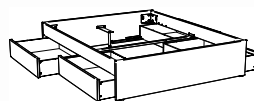

1) Spazio Standard

2) Spazio + Azio

ab 140 cm Breite möglich:

3) Spazio + Azio

4) Spazio + Azio

5) Spazio + Ozipa

Function/Comfort: Function

Kopfteile Holz

Katalogseite 12.2-12.17

Abbildung	Masse cm	Ausführung	Artikel-Nr.	Farben
Duetto 	90/100	Massivholz	● 5561.022	Buche weiss deckend, lackiert Kernbuche natur, geölt
	120		● 5561.014	
	140		● 5561.015	
	160		● 5561.016	
	180		● 5561.017	
	200		● 5561.018	
Naturo L (Höhe 48 cm) 	140		● 5541.0153	Wildeiche natur, gebürstet, geölt
	160		● 5541.0163	
	180		● 5541.0173	
	200		● 5541.0183	
Varus 	140		● 5530.015	Buche weiss deckend, lackiert Kernbuche natur, geölt
	160		● 5530.016	
	180		● 5530.017	
	200		● 5530.018	
Vola 	90/100		● 5537.022	Buche weiss deckend, lackiert Kernbuche natur, geölt
	120		● 5537.014	
	140		● 5537.015	
	160		● 5537.016	
	180		● 5537.017	
	200		● 5537.018	