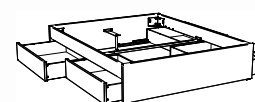

1) Spazio Standard

2) Spazio + Azio

ab 140 cm Breite möglich:

3) Spazio + Azio

4) Spazio + Azio

5) Spazio + Ozipa

Function/Comfort: Comfort

Luano 25 / 30

Katalogseite 12.24-12.27

Abbildung	Masse cm - B/L/H	Artikel-Nr.				Farben
		Höhe 25 cm		Höhe 30 cm		
Luano Bett  inkl. Bettladwinkel	90/200/18	7227.2123		7227.2124		Buche weiss deckend, lackiert Kernbuche natur, geölt
	100/200/18	7227.2133		7227.2134		
	120/200/18	7227.2143		7227.2144		
	90/200/18	7227.2123		7227.2124		Eiche bianco, geölt
	100/200/18	7227.2133		7227.2134		
	120/200/18	7227.2143		7227.2144		