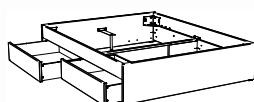

1) Spazio Standard

2) Spazio + Azio

ab 140 cm Breite möglich:

3) Spazio + Azio

4) Spazio + Azio

5) Spazio + Ozipa

Function/Comfort: Comfort

Luano 25 / 30

Katalogseite 12.24-12.27

Abbildung	Masse cm - B/L/H	Artikel-Nr.				Farben
		Höhe 25 cm		Höhe 30 cm		
Luano Bett  inkl. Bettladwinkel	90/200/18	7227.2123		7227.2124		Buche weiss deckend, lackiert Kernbuche natur, geölt
	100/200/18	7227.2133		7227.2134		
	120/200/18	7227.2143		7227.2144		
	90/200/18	7227.2123		7227.2124		Eiche bianco, geölt
	100/200/18	7227.2133		7227.2134		
	120/200/18	7227.2143		7227.2144		