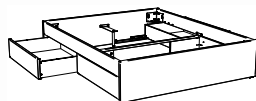

Function/Comfort: Function

Cassone

Katalogseite 12.8-12.9

Abbildung	Masse cm - B/L/H	Artikel-Nr.		Farbe
		Standard	Tip-on	
Cassone Bett  Bettgestell inkl. 2 Bettkästen (Eckteile eckig)	140/200/18	● 7222.21535	● 7222.21536	Schublade: MDF Weiss Bettgestell und Schubladenfront: Massivholz Wildeiche natur, gebürstet, geölt
	140/210/18	7222.31535	7222.31536	
	140/220/18	7222.41535	7222.41536	
	160/200/18	● 7222.21635	● 7222.21636	
Cassone Bett  Bettgestell inkl. 2 Bettkästen (Eckteile eckig), 2 Mittelauflegewinkel und 2 Stützfüssen	160/210/18	7222.31635	7222.31636	
	160/220/18	7222.41635	7222.41636	
	180/200/18	● 7222.21735	● 7222.21736	
	180/210/18	7222.31735	7222.31736	
	180/220/18	7222.41735	7222.41736	
	200/200/18	● 7222.21835	● 7222.21836	
	200/210/18	7222.31835	7222.31836	
200/220/18	7222.41835	7222.41836		
Covero-2 (Option zu Cassone)  Deckel zu Bettkasten	64/137	● 5033.2 2 Stück		Weiss
Saceto (Option zu Cassone)  Stoffabdeckung zu Bettkasten	64/137	● 5034.2 2 Stück		Polyester grau

1) Spazio Standard

2) Spazio + Azio

ab 140 cm Breite möglich:

3) Spazio + Azio

4) Spazio + Azio

5) Spazio + Ozipa

Function/Comfort: Function

Kopfteile Holz

Katalogseite 12.2-12.17

Abbildung	Masse cm	Ausführung	Artikel-Nr.	Farben
Duetto 	90/100	Massivholz	● 5561.022	Buche weiss deckend, lackiert Kernbuche natur, geölt
	120		● 5561.014	
	140		● 5561.015	
	160		● 5561.016	
	180		● 5561.017	
	200		● 5561.018	
Naturo L (Höhe 48 cm) 	140		● 5541.0153	Wildeiche natur, gebürstet, geölt
	160		● 5541.0163	
	180		● 5541.0173	
	200		● 5541.0183	
Varus 	140		● 5530.015	Buche weiss deckend, lackiert Kernbuche natur, geölt
	160		● 5530.016	
	180		● 5530.017	
	200		● 5530.018	
Vola 	90/100		● 5537.022	Buche weiss deckend, lackiert Kernbuche natur, geölt
	120		● 5537.014	
	140		● 5537.015	
	160		● 5537.016	
	180		● 5537.017	
	200		● 5537.018	