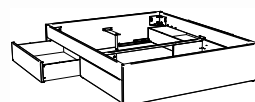

1) Spazio Standard

2) Spazio + Azio

ab 140 cm Breite möglich:

3) Spazio + Azio

4) Spazio + Azio

5) Spazio + Ozipa

Function/Comfort: Comfort

Luano 25 / 30

Katalogseite 12.24-12.27

Abbildung	Masse cm - B/L/H	Artikel-Nr.				Farben
		Höhe 25 cm		Höhe 30 cm		
Luano Bett  inkl. Bettladwinkel	90/200/18	7227.2123		7227.2124		Buche weiss deckend, lackiert Kernbuche natur, geölt
	100/200/18	7227.2133		7227.2134		
	120/200/18	7227.2143		7227.2144		
	90/200/18	7227.2123		7227.2124		Eiche bianco, geölt
	100/200/18	7227.2133		7227.2134		
	120/200/18	7227.2143		7227.2144		