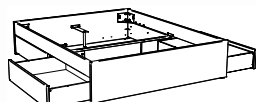

1) Spazio Standard

2) Spazio + Azio

ab 140 cm Breite möglich:

3) Spazio + Azio

4) Spazio + Azio

5) Spazio + Ozipa

Function/Comfort: Comfort

Luano 25 / 30

Katalogseite 12.24-12.27

Abbildung	Masse cm - B/L/H	Artikel-Nr.				Farben
		Höhe 25 cm		Höhe 30 cm		
Luano Bett  inkl. Bettladwinkel	90/200/18	7227.2123		7227.2124		Buche weiss deckend, lackiert Kernbuche natur, geölt
	100/200/18	7227.2133		7227.2134		
	120/200/18	7227.2143		7227.2144		
	90/200/18	7227.2123		7227.2124		Eiche bianco, geölt
	100/200/18	7227.2133		7227.2134		
	120/200/18	7227.2143		7227.2144		