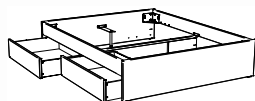

1) Spazio Standard

2) Spazio + Azio

ab 140 cm Breite möglich:

3) Spazio + Azio

4) Spazio + Azio

5) Spazio + Ozipa

Function/Comfort: Function

Kopfteile Holz

Katalogseite 12.2-12.17

Abbildung	Masse cm	Ausführung	Artikel-Nr.	Farben
Duetto 	90/100	Massivholz	● 5561.022	Buche weiss deckend, lackiert Kernbuche natur, geölt
	120		● 5561.014	
	140		● 5561.015	
	160		● 5561.016	
	180		● 5561.017	
	200		● 5561.018	
Naturo L (Höhe 48 cm) 	140		● 5541.0153	Wildeiche natur, gebürstet, geölt
	160		● 5541.0163	
	180		● 5541.0173	
	200		● 5541.0183	
Varus 	140		● 5530.015	Buche weiss deckend, lackiert Kernbuche natur, geölt
	160		● 5530.016	
	180		● 5530.017	
	200		● 5530.018	
Vola 	90/100		● 5537.022	Buche weiss deckend, lackiert Kernbuche natur, geölt
	120		● 5537.014	
	140		● 5537.015	
	160		● 5537.016	
	180		● 5537.017	
	200		● 5537.018	