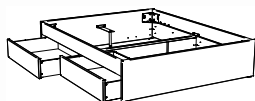

1) Spazio Standard

2) Spazio + Azio

ab 140 cm Breite möglich:

3) Spazio + Azio

4) Spazio + Azio

5) Spazio + Ozipa

Function/Comfort: Function

Kopfteile Holz

Katalogseite 12.2-12.17

Abbildung	Masse cm	Ausführung	Artikel-Nr.	Farben
Duetto 	90/100	Massivholz	● 5561.022	Buche weiss deckend, lackiert Kernbuche natur, geölt
	120		● 5561.014	
	140		● 5561.015	
	160		● 5561.016	
	180		● 5561.017	
	200		● 5561.018	
Naturo L (Höhe 48 cm) 	140		● 5541.0153	Wildeiche natur, gebürstet, geölt
	160		● 5541.0163	
	180		● 5541.0173	
	200		● 5541.0183	
Varus 	140		● 5530.015	Buche weiss deckend, lackiert Kernbuche natur, geölt
	160		● 5530.016	
	180		● 5530.017	
	200		● 5530.018	
Vola 	90/100		● 5537.022	Buche weiss deckend, lackiert Kernbuche natur, geölt
	120		● 5537.014	
	140		● 5537.015	
	160		● 5537.016	
	180		● 5537.017	
	200		● 5537.018	