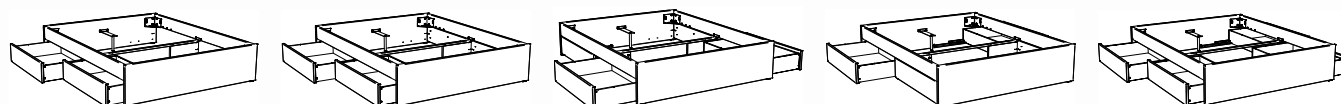

Weitere Kopfteile siehe Register 1

Katalogseite 13.18-13.21

Elito

Abbildung	Masse cm - B/L/H	Artikel-Nr.		Holz- und Stofffarben
		Standard	Tip-on	Stoffauswahl siehe Umschlag
<p>Bettgestell inkl. 2 Bettkästen</p>	90/200/25	7207.2125	7207.2126	<p>Kopfteil: Preiskategorie 3 (Campos, Casual und Kitana)</p> <p>Schublade: MDF Weiss</p> <p>Bettgestell und Schubladenfront: Massivholz MDF weiss deckend, lackiert Kernbuche natur, geölt</p>
	90/210/25	7207.3125	7207.3126	
	90/220/25	7207.4125	7207.4126	
	100/200/25	7207.2135	7207.2136	
	100/210/25	7207.3135	7207.3136	
	100/220/25	7207.4135	7207.4136	
	120/200/25	7207.2145	7207.2146	
	120/210/25	7207.3145	7207.3146	
	120/220/25	7207.4145	7207.4146	
	140/200/25	7207.2155	7207.2156	
140/210/25	7207.3155	7207.3156		
140/220/25	7207.4155	7207.4156		
<p>Bettgestell inkl. 2 Bettkästen, 2 Mittelauf- lagewinkel und 2 Stützfüßen</p>	160/200/25	7207.2165	7207.2166	<p>Schublade: MDF Weiss</p> <p>Schubladenfront: Massivholz MDF weiss deckend, lackiert Kernbuche natur, geölt</p>
	160/210/25	7207.3165	7207.3166	
	160/220/25	7207.4165	7207.4166	
	180/200/25	7207.2175	7207.2176	
	180/210/25	7207.3175	7207.3176	
	180/220/25	7207.4175	7207.4176	
	200/200/25	7207.2185	7207.2186	
	200/210/25	7207.3185	7207.3186	
200/220/25	7207.4185	7207.4186		
<p>Bettkasten 2er Set</p>	200	● 7002.2005	● 7002.2006	<p>Schublade: MDF Weiss</p> <p>Schubladenfront: Massivholz MDF weiss deckend, lackiert Kernbuche natur, geölt</p>
	210	7002.3005	7002.3006	
	220	7002.4005	7002.4006	
<p>Deckel zu Bettkasten 2er Set</p>	98/64/0,5	● 5028.10		Weiss
<p>2er Set</p>	200	● 7003.200		<p>Massivholz MDF weiss deckend, lackiert Kernbuche natur, geölt</p>
	210	7003.300		
	220	7003.400		

1) Elito Standard

2) Elito + Azio

ab 140 cm Breite möglich:

3) Elito + Azio

4) Elito + Azio

5) Elito + Ozipa

Passende Beimöbel befinden sich in Register 2.

● PRONTO-Schnelllieferungen