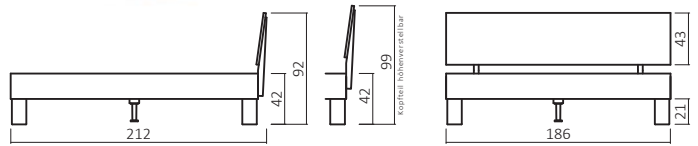

Bettkasten BK831 - optional

327/395.41-06-06
(Art. Nr. Abb. für 180X200 cm)

KOPFTEILE

333.KT (Kopfteilhöhe 48 cm nur bei 333.KT)

361.KT

380.KT

383.KT

385.KT