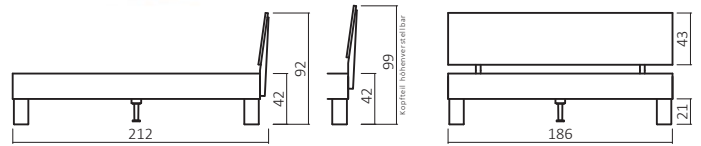

327/395.41-06-06
(Art. Nr. Abb. für 180X200 cm)

KOPFTEILE

333.KT (Kopfteilhöhe 48 cm nur bei 333.KT)

361.KT

380.KT

383.KT

385.KT

390.KT