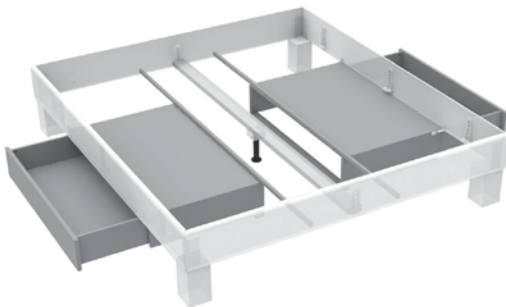

BK831

Eine Seite

Bettkasten

Mit eleganten auf Schienen geführten Bettkästen verleihen wir unseren Betten zusätzliche Funktionalität, so wird ungenutzter Freiraum zu Stauraum.

Bei Bettbreiten bis 140 cm – eine Schublade einsetzbar
Bei Bettbreiten ab 140 cm – zwei Schubladen einsetzbar

BUCHE

WILDEICHE