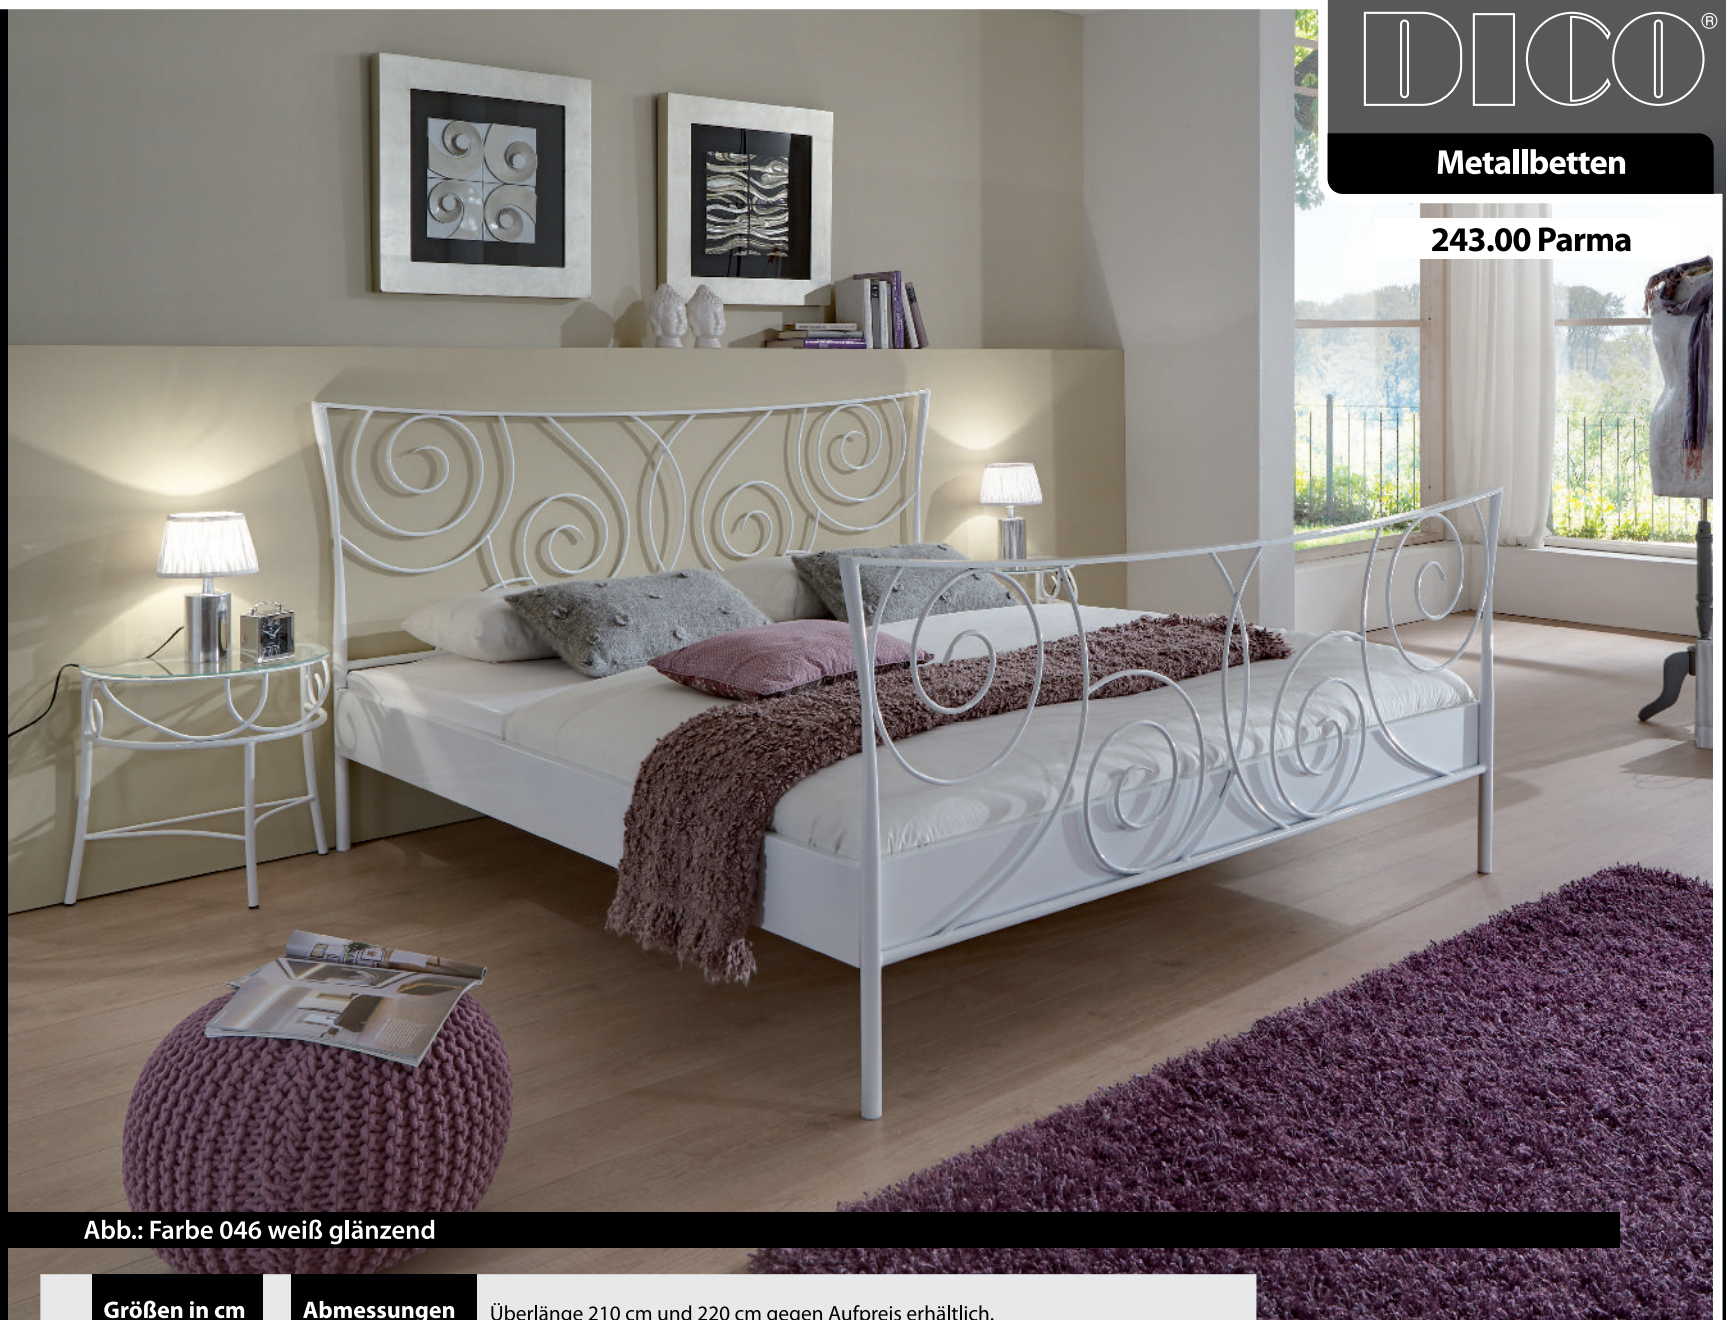

Möbel LETZ

Finden und Wohlfühlen

Typenplan

243.00 Parma von Dico Möbel - Metallbett weiß glänzend 160 x 200

Wichtiger Hinweis für Sie

Etwaige Hinweise des Herstellers in dieser Produktinformation, die sich auf die Gewährleistung beziehen, haben für Sie keinerlei Bindungswirkung und können von Ihnen ignoriert werden. Ihre gesetzlichen Gewährleistungsrechte als Verbraucher uns gegenüber, als Ihrem Verkäufer, werden dadurch in keiner Weise berührt oder eingeschränkt. Sie können sich wegen aller Mängel jederzeit an uns wenden. Darüber hinaus gehende Herstellergarantien bleiben natürlich unberührt. Dieser Artikel wird hergestellt von Dico Möbel GmbH, Am Schulzehnten 15, 63546 Hammersbach, Deutschland, verkauf@dico-moebel.de

Abb.: Farbe 046 weiß glänzend

Größen in cm

140 x 200
160 x 200
180 x 200
200 x 200

Abmessungen

Breite: ca. + 7 cm
Länge: ca. + 7 cm
Höhe Kopfteil: ca. 110 cm
Höhe Fußteil: ca. 89 cm

Überlänge 210 cm und 220 cm gegen Aufpreis erhältlich.

Höhe Bettseiten: ca. 16 cm
Einlegetiefe: ca. 16 cm
Höhe der Auflagenleiste vom Boden: ca. 25 cm
Bettseitenhöhe vom Boden: ca. 41 cm