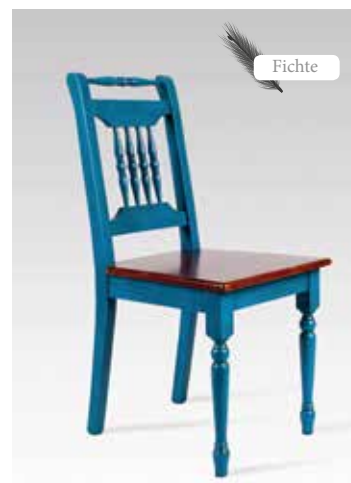

ALINA 1431
B/H/T 43x90x54
Abbildung: scubablau lackiert,
Sitzfläche Kirschbaum lackiert